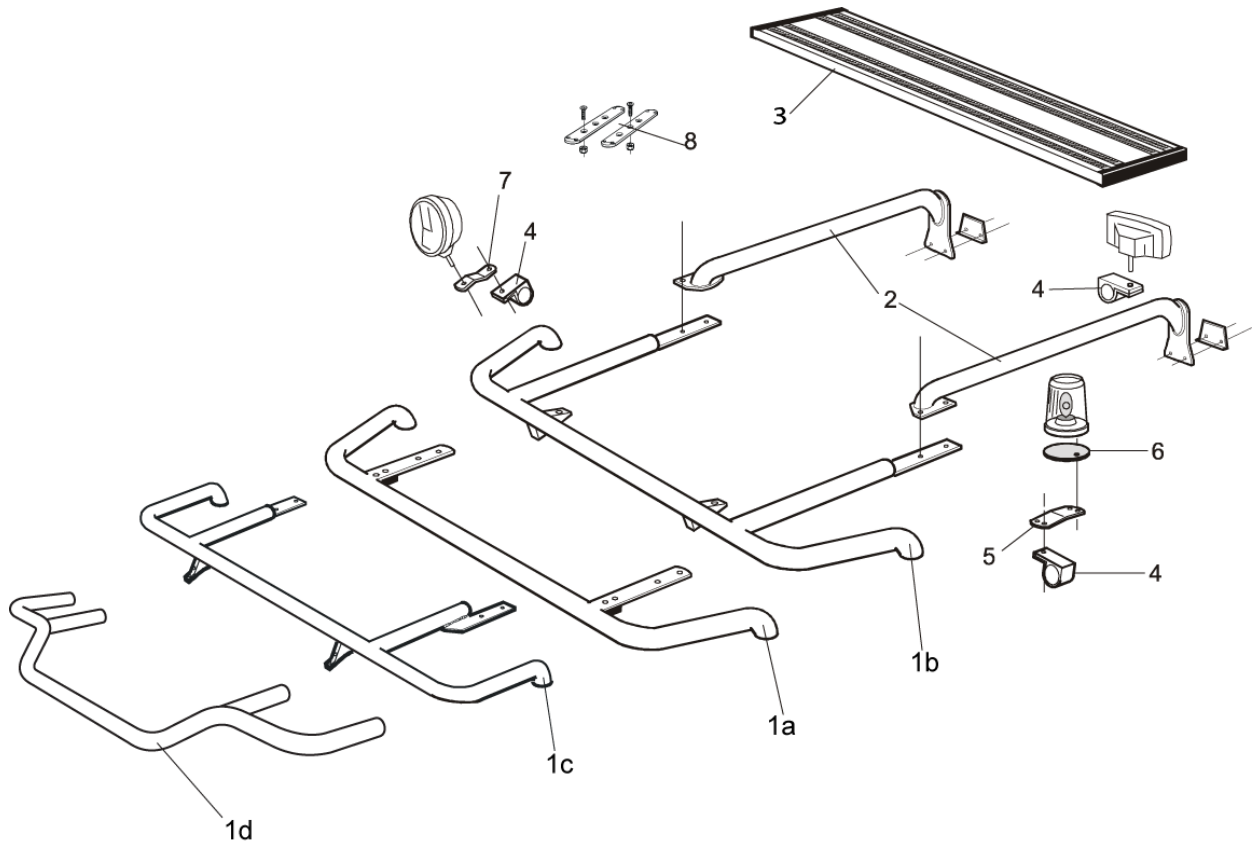

Frontskydd komplett med tillbehör: Ramfästen, skruvsats och spärrskaft i skinnpåse

Offroad Atego (6,5-15t)

Slät profil B43-3 **25 000,-**

Monteringssats 80414

X-Light komplett med tillbehör: Skruvsats, fördragna elkablar och 4 st. klämfästen för extraljus

Lyktor ingår ej!

Atego (6,5-15t) *Slät profil* K43-3 **7 500,-**

Monteringsplatta för Hella luminator 15907 **160,-**

Light-Bar med monteringsats

Lyktor och klämfästen ingår ej!

Atego *Slät profil* H43-3 **4 400,-**

1. **Främre Top-Bar**, med monteringsatts

a	För S-hytt (F07)	Slät profil	G43-3	4 300,-
b	För L-hytt (F04)	Slät profil	G43-4	4 900,-
c	För LH-hytt (F04 DD5)	Slät profil	G43-1	4 600,-
d	För LH-hytt (F04 DD5)	Slät profil	G43-5	5 300,-