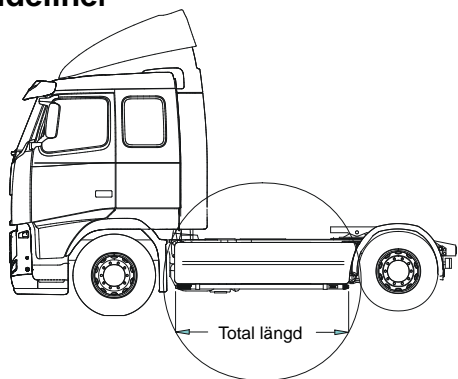

1.	Främre Top-Bar, med monteringsats			
a	För S-hytt (F07)	Slät profil	G43-3	4 300,-
b	För L-hytt (F04)	Slät profil	G43-4	4 900,-
c	För LH-hytt (F04 DD5)	Slät profil	G43-1	4 600,-
d	För LH-hytt (F04 DD5) låg modell	Slät profil	G43-5	5 300,-
2.	Mellanrör, (par) med monteringsats			
	För S-hytt (F07)	Slät profil	E43-3	3 700,-
	För L-hytt (F04)	Slät profil	E43-4	3 700,-
	För LH-hytt (F04 DD5)	Slät profil	E43-1	3 700,-
3.	Gångbord med fästen		15927	2 400,-
4.	Klämfäste		15902	220,-
5.	Vinklad Förlängare för varningsfyr	(8°)	15945	90,-
6.	Monteringsplatta för varningsfyr			
	Ø 150 mm		15915	180,-
	Ø 165 mm		15917	190,-
	Ø 240 mm		15916	220,-
7.	Förlängare		15912	70,-
8.	Universalfäste för takljusskylt		20409	350,-
	Monteringsplatta för Hella Luminator		15907	160,-

Sideliner

Total längd / sida 0 – 2500 mm

 Slät profil S-1S **2 900,-**
Total längd / sida 2501 – 5000 mm

 Slät profil S-2S **3 500,-**
YTBEHANDLING

 Som standard levereras produkterna **eloxerade** i silverkulör.