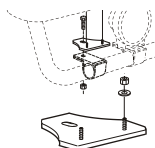

Airflow

K92-1

7 500,-

Lyktor ingår ej!

Monteringsplatta för Hella Luminator

15907

160,-

Top-Bar, med monteringsats

Sleeper Cab

Airflow

G92-1

4100,-

Slät profil

G92-1

4100,-

Lyktor och klämfästen ingår ej!