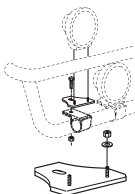

X-Light komplett med tillbehör: Skruvsats, fördragna elkablar och 4 st. klämfästen för extraljus

Lyktor ingår ej!

Magnum 2005-

Slät profil

K91-4

7 500,-

Monteringsplatta för Hella luminator

15907

160,-

Top-Bar, med monterings-sats

Magnum "New Style"

Slät profil

G91-5

4 100,-

	Klämfäste		15902	220,-
	Förlängare		15912	70,-
	Vinklad förlängare för varningsfyr	50°	15947	90,-
	Monteringsplatta för varningsfyr	Ø 150 mm	15915	180,-
		Ø 165 mm	15917	190,-
		Ø 240 mm	15916	220,-
	Universalfäste för takskylt		20409	350,-
	Monteringsplatta för Hella Luminator		15907	160,-