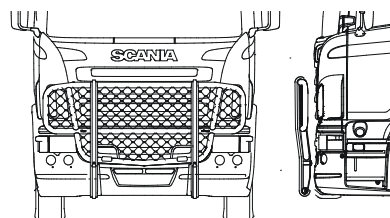

Typ OFFROAD för G

<i>Airflow</i>	B23-3	28 500,-
<i>Slät profil</i>	B23-3S	28 500,-

<i>Monteringsats för låg stötfångare</i>	80212	

<i>Airflow</i>	B23-5	28 500,-
<i>Slät profil</i>	B23-5S	28 500,-

<i>Monteringsats för hög stötfångare</i>	80214