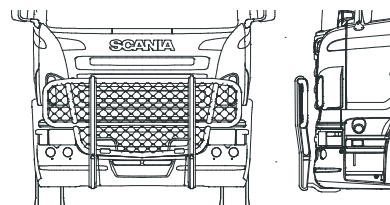

Frontskydd komplett med tillbehör: Ramfästen, skruvsats och vev i skinnpåse

(Kontakta oss om ni behöver mer info om vilken monteringsats som passar till bilar med framflyttad stötfångare)

Typ HIGHWAY för R

Hög modell av Highway	<i>Airflow</i>	A23-2	33 500,-
	<i>Slät profil</i>	A23-2S	33 500,-

Låg modell av Highway	<i>Airflow</i>	A23-3	33 500,-
	<i>Slät profil</i>	A23-3S	33 500,-

<i>Monteringsats för låg stötfångare</i>	80258		
<i>Monteringsats för hög stötfångare</i>	80259		

Typ HIGHWAY för G

<i>Airflow</i>	A23-3	33 500,-
<i>Slät profil</i>	A23-3S	33 500,-

<i>Monteringsats för låg stötfångare</i>	80258	
<i>Monteringsats för hög stötfångare</i>	80259	

Typ HIGHWAY för P

<i>Airflow</i>	A23-3	33 500,-
<i>Slät profil</i>	A23-3S	33 500,-

<i>Monteringsats för låg stötfångare</i>	80258	
<i>Monteringsats för hög stötfångare</i>	80259	

Typ OFFROAD för R

Hög modell av Offroad	<i>Airflow</i>	B23-2	28 500,-
	<i>Slät profil</i>	B23-2S	28 500,-

Låg modell av Offroad	<i>Airflow</i>	B23-3	28 500,-
	<i>Slät profil</i>	B23-3S	28 500,-

<i>Monteringsats för låg stötfångare</i>	80212		

Låg modell av Offroad	<i>Airflow</i>	B23-5	28 500,-
	<i>Slät profil</i>	B23-5S	28 500,-

<i>Monteringsats för hög stötfångare</i>	80214		

Typ OFFROAD för G

<i>Airflow</i>	B23-3	28 500,-
<i>Slät profil</i>	B23-3S	28 500,-

<i>Monteringsats för låg stötfångare</i>	80212	

<i>Airflow</i>	B23-5	28 500,-
<i>Slät profil</i>	B23-5S	28 500,-

<i>Monteringsats för hög stötfångare</i>	80214	

Typ OFFROAD för P

<i>Airflow</i>	B23-3	28 500,-
<i>Slät profil</i>	B23-3S	28 500,-

<i>Monteringsats för låg stötfångare</i>	80212	

<i>Airflow</i>	B23-5	28 500,-
<i>Slät profil</i>	B23-5S	28 500,-

<i>Monteringsats för hög stötfångare</i>	80214