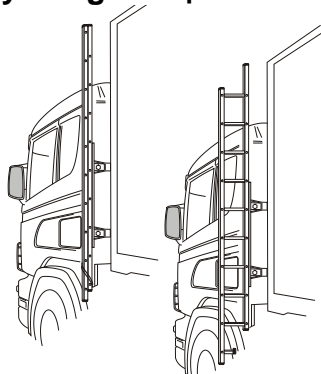

Hyttstege komplett med monteringsatts

Vänster sida	M22-251L	6 200,-
Höger sida	M22-251R	6 200,-
Hyttstege separat (L = 2,7 m)	15940	4 400,-
Kort stege separat (L = 1,35 m)	15990	3 500,-