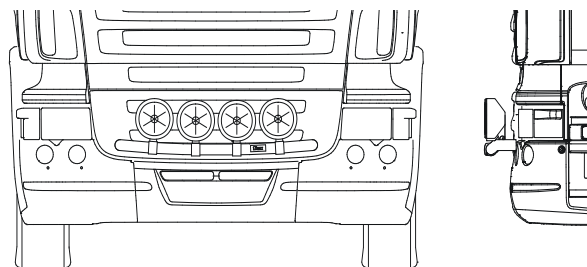

(för lampor av mindre modell)

Lyktor ingår ej!

Airflow	K23-3	7 000,-
---------	-------	----------------

Monteringsplatta för Hella luminator	15907	160,-
---	-------	--------------

Light-Bar med monteringsatts

Lyktor och klämfästen ingår ej!

R, G, P - serie	Airflow	H23-2	4 400,-
	Slät profil	H23-2S	4 400,-

X-Bar med monteringsatts

Lyktor och klämfästen ingår ej!

R, G, P - serie	Airflow	H23-3	3 400,-
	Slät profil	H23-3	3 400,-