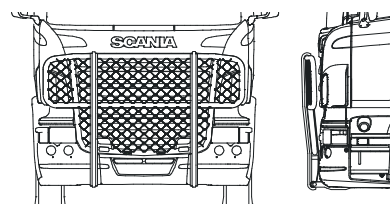

Frontskydd komplett med tillbehör: Ramfästen, skruvsats och vev i skinnpåse

(Kontakta oss om ni behöver mer info om vilken monteringsats som passar till bilar med framflyttad stötfångare)

Typ HIGHWAY för R

Hög modell av Highway	<i>Airflow</i>	A23-2	33 500,-
	<i>Slät profil</i>	A23-2S	33 500,-

Låg modell av Highway	<i>Airflow</i>	A23-3	33 500,-
	<i>Slät profil</i>	A23-3S	33 500,-

<i>Monteringsats för låg stötfångare</i>	80258		
<i>Monteringsats för hög stötfångare</i>	80259		

Typ HIGHWAY för G

<i>Airflow</i>	A23-3	33 500,-
<i>Slät profil</i>	A23-3S	33 500,-

<i>Monteringsats för låg stötfångare</i>	80258	
<i>Monteringsats för hög stötfångare</i>	80259	

Typ HIGHWAY för P

<i>Airflow</i>	A23-3	33 500,-
<i>Slät profil</i>	A23-3S	33 500,-

<i>Monteringsats för låg stötfångare</i>	80258	
<i>Monteringsats för hög stötfångare</i>	80259	

Typ OFFROAD för R

Hög modell av Offroad	<i>Airflow</i>	B23-2	28 500,-
	<i>Slät profil</i>	B23-2S	28 500,-

Låg modell av Offroad	<i>Airflow</i>	B23-3	28 500,-
	<i>Slät profil</i>	B23-3S	28 500,-

<i>Monteringsats för låg stötfångare</i>	80212		

Låg modell av Offroad	<i>Airflow</i>	B23-5	28 500,-
	<i>Slät profil</i>	B23-5S	28 500,-

<i>Monteringsats för hög stötfångare</i>	80214		

Typ OFFROAD för G

<i>Airflow</i>	B23-3	28 500,-
<i>Slät profil</i>	B23-3S	28 500,-

<i>Monteringsats för låg stötfångare</i>	80212	

<i>Airflow</i>	B23-5	28 500,-
<i>Slät profil</i>	B23-5S	28 500,-

<i>Monteringsats för hög stötfångare</i>	80214	

Typ OFFROAD för P

<i>Airflow</i>	B23-3	28 500,-
<i>Slät profil</i>	B23-3S	28 500,-

<i>Monteringsats för låg stötfångare</i>	80212	

<i>Airflow</i>	B23-5	28 500,-
<i>Slät profil</i>	B23-5S	28 500,-

<i>Monteringsats för hög stötfångare</i>	80214