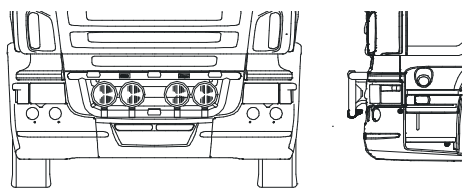

<i>Airflow</i>	B23-5	28 500,-
<i>Slät profil</i>	B23-5S	28 500,-

<i>Monteringsats för hög stötfångare</i>	80214	
--	-------	--

X-Light komplett med tillbehör: Skruvsats, fördragna elkablar och 4 st. klämfästen för extraljus