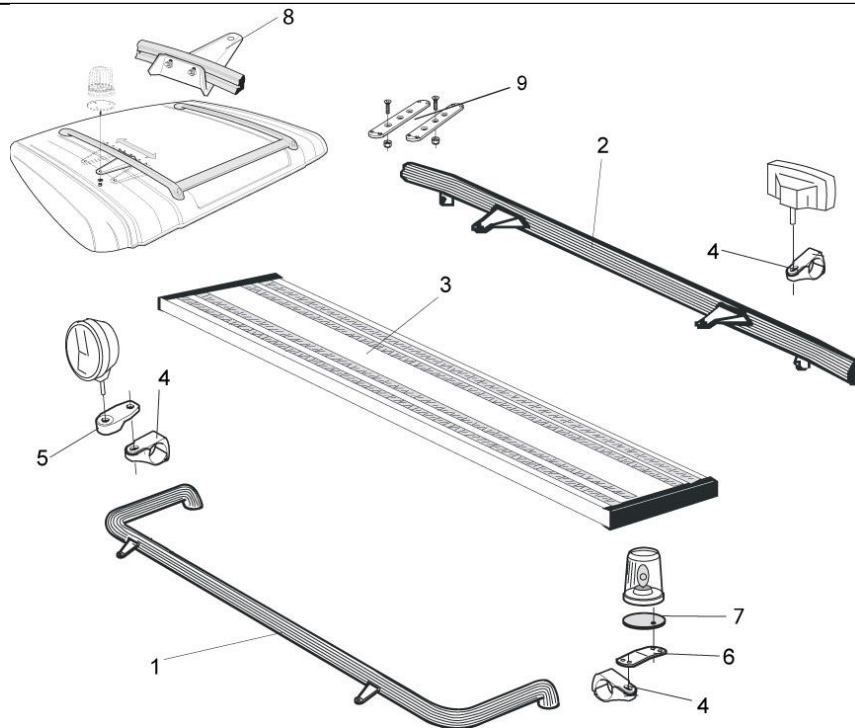

Pos. 1	Top-Bar med monteringsats för C14L, C16L och C19L	Airflow	G23-1	4 300,-
		Slät profil	G23-1S	4 300,-
	för C19N	Airflow	G23-2	4 300,-
		Slät profil	G23-2S	4 300,-
	för C19H	Airflow	G23-6	4 300,-
		Slät profil	G23-6S	4 300,-
	för C19T	Airflow	G23-3	4 300,-
		Slät profil	G23-3S	4 300,-
Pos. 2	Bakre Top-Bar med monteringsats för C14L, C16L och C19L	Airflow	G23-5	3 800,-
		Slät profil	G23-5S	3 800,-
	för C19N och C19H	Airflow	G23-4	3 800,-
		Slät profil	G23-4S	3 800,-
Pos. 3	Gångbord, med fästen		15938	2 700,-
Pos. 4	Airflow klämfäste		15903	260,-
	Klämfäste (för slät profil)		15902	220,-
Pos. 5	Airflow förlängare		15923	90,-
	Förlängare		15912	70,-
Pos. 6	Vinklad Förlängare för varningsfyr	8°	15945	90,-
		17°	15946	90,-
		50°	15947	90,-
Pos. 7	Monteringsplatta för varningsfyr	Ø 150 mm	15915	180,-
		Ø 165 mm	15917	190,-
		Ø 240 mm	15916	220,-
Pos. 8	Monteringsfäste för montering av tillbehör på original takskenor		17920	700,-
Pos. 9	Universalfäste för takskylt		20409	350,-