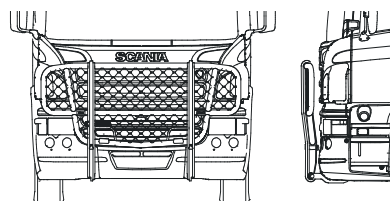

Typ OFFROAD för P

<i>Airflow</i>	B23-3	28 500,-
<i>Slät profil</i>	B23-3S	28 500,-

<i>Monteringsats för låg stötfångare</i>	80212	

<i>Airflow</i>	B23-5	28 500,-
<i>Slät profil</i>	B23-5S	28 500,-

<i>Monteringsats för hög stötfångare</i>	80214