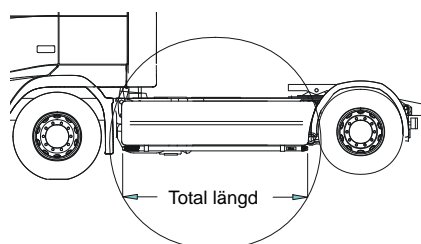

Lyktor och klämfästen ingår ej!

R, G, P - serie	Airflow	H23-2	4 400,-
	Slät profil	H23-2S	4 400,-

X-Bar med monteringsatts

Lyktor och klämfästen ingår ej!

R, G, P - serie	Airflow	H23-3	3 400,-
	Slät profil	H23-3	3 400,-

U-Bar med monteringsatts (kan ej kombineras med frontskydd)

Airflow	L23-2	4 200,-
Slät profil	L23-2S	4 200,-

Pos. 1	Top-Bar med monteringsats för C14L, C16L och C19L	Airflow	G23-1	4 300,-
		Slät profil	G23-1S	4 300,-
	för C19N	Airflow	G23-2	4 300,-
		Slät profil	G23-2S	4 300,-
	för C19H	Airflow	G23-6	4 300,-
		Slät profil	G23-6S	4 300,-
	för C19T	Airflow	G23-3	4 300,-
		Slät profil	G23-3S	4 300,-
Pos. 2	Bakre Top-Bar med monteringsats för C14L, C16L och C19L	Airflow	G23-5	3 800,-
		Slät profil	G23-5S	3 800,-
	för C19N och C19H	Airflow	G23-4	3 800,-
		Slät profil	G23-4S	3 800,-
Pos. 3	Gångbord , med fästen		15938	2 700,-
Pos. 4	Airflow klämfäste		15903	260,-
	Klämfäste (för slät profil)		15902	220,-
Pos. 5	Airflow förlängare		15923	90,-
	Förlängare		15912	70,-
Pos. 6	Vinklad Förlängare för varningsfyr	8°	15945	90,-
		17°	15946	90,-
		50°	15947	90,-
Pos. 7	Monteringsplatta för varningsfyr	Ø 150 mm	15915	180,-
		Ø 165 mm	15917	190,-
		Ø 240 mm	15916	220,-
Pos. 8	Monteringsfäste för montering av tillbehör på original takskenor		17920	700,-
Pos. 9	Universalfäste för takskylt		20409	350,-

Hyttstege komplett med monteringsatts

Vänster sida	M22-251L	6 200,-
Höger sida	M22-251R	6 200,-
Hyttstege separat (L = 2,7 m)	15940	4 400,-
Kort stege separat (L = 1,35 m)	15990	3 500,-

Säkerhetsbåge för montering i plogfästen

Mählers	(ym 794 mm mellan fästen)		
	<i>Airflow</i>	J23-2	3 300,-
	<i>Slät profil</i>	J23-2S	3 300,-

Sideliner

Total längd/ sida 0 – 2500 mm			
	<i>Airflow</i>	S-1A	2 900,-
	<i>Slät profil</i>	S-1S	2 900,-
Total längd/ sida 2501 – 5000 mm			
	<i>Airflow</i>	S-2A	3 500,-
	<i>Slät profil</i>	S-2S	3 500,-