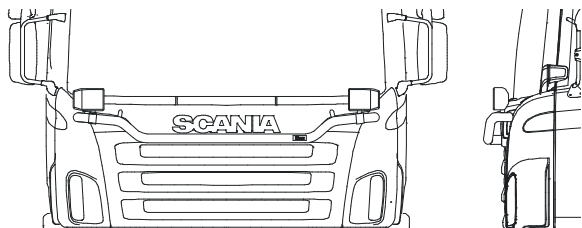

(för lampor av mindre modell)

Lyktor ingår ej!

Airflow	K23-3	7 000,-
---------	-------	----------------

Monteringsplatta för Hella luminator	15907	160,-
---	-------	--------------

Light-Bar med monteringsatts

Lyktor och klämfästen ingår ej!

R, G, P - serie	Airflow	H23-2	4 400,-
	Slät profil	H23-2S	4 400,-

X-Bar med monteringsatts

Lyktor och klämfästen ingår ej!

R, G, P - serie	Airflow	H23-3	3 400,-
	Slät profil	H23-3	3 400,-