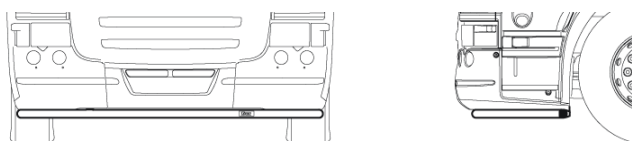

U-Bar med monteringsatts (kan ej kombineras med frontskydd)

Airflow	L23-2	4 200,-
Slät profil	L23-2S	4 200,-