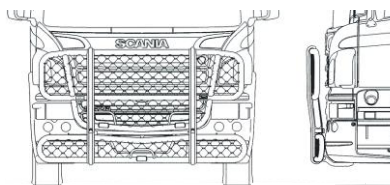

Typ HIGHWAY för P

<i>Airflow</i>	A23-3	33 500,-
<i>Slät profil</i>	A23-3S	33 500,-

<i>Monteringsats för låg stötfångare</i>	80258	
<i>Monteringsats för hög stötfångare</i>	80259	

Typ OFFROAD för R

Hög modell av Offroad	<i>Airflow</i>	B23-2	28 500,-
	<i>Slät profil</i>	B23-2S	28 500,-

Låg modell av Offroad	<i>Airflow</i>	B23-3	28 500,-
	<i>Slät profil</i>	B23-3S	28 500,-

<i>Monteringsats för låg stötfångare</i>	80212		

Låg modell av Offroad	<i>Airflow</i>	B23-5	28 500,-
	<i>Slät profil</i>	B23-5S	28 500,-

<i>Monteringsats för hög stötfångare</i>	80214