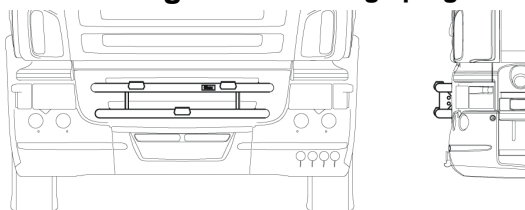

U-Bar med monteringsatts (kan ej kombineras med frontskydd)

Airflow	L23-2	4 200,-
Slät profil	L23-2S	4 200,-

Pos. 1	Top-Bar med monteringsats för C14L, C16L och C19L	Airflow	G23-1	4 300,-
		Slät profil	G23-1S	4 300,-
	för C19N	Airflow	G23-2	4 300,-
		Slät profil	G23-2S	4 300,-
	för C19H	Airflow	G23-6	4 300,-
		Slät profil	G23-6S	4 300,-
	för C19T	Airflow	G23-3	4 300,-
		Slät profil	G23-3S	4 300,-
Pos. 2	Bakre Top-Bar med monteringsats för C14L, C16L och C19L	Airflow	G23-5	3 800,-
		Slät profil	G23-5S	3 800,-
	för C19N och C19H	Airflow	G23-4	3 800,-
		Slät profil	G23-4S	3 800,-
Pos. 3	Gångbord , med fästen		15938	2 700,-
Pos. 4	Airflow klämfäste		15903	260,-
	Klämfäste (för slät profil)		15902	220,-
Pos. 5	Airflow förlängare		15923	90,-
	Förlängare		15912	70,-
Pos. 6	Vinklad Förlängare för varningsfyr	8°	15945	90,-
		17°	15946	90,-
		50°	15947	90,-
Pos. 7	Monteringsplatta för varningsfyr	Ø 150 mm	15915	180,-
		Ø 165 mm	15917	190,-
		Ø 240 mm	15916	220,-
Pos. 8	Monteringsfäste för montering av tillbehör på original takskenor		17920	700,-
Pos. 9	Universalfäste för takskylt		20409	350,-

Hyttstege komplett med monteringsatts

Vänster sida	M22-251L	6 200,-
Höger sida	M22-251R	6 200,-
Hyttstege separat (L = 2,7 m)	15940	4 400,-
Kort stege separat (L = 1,35 m)	15990	3 500,-

Säkerhetsbåge för montering i plogfästen