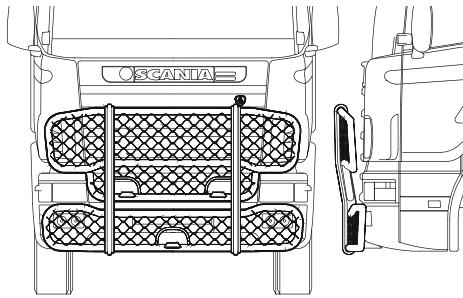

Frontskydd komplett med tillbehör: Ramfästen, skruvsats och vev i skinnpåse

Typ HIGHWAY för R

Slät profil A22-2 **32 000,-**

Monteringssats 80257

Typ OFFROAD för R

Slät profil B22-2 **27 000,-**

Monteringssats 80211

Typ OFFROAD för P

Slät profil B22-3 **27 000,-**

Monteringssats 80211

Typ OFFROAD för T

Slät profil B62-4 **28 500,-**

Monteringssats 80211

Light-Bar med monteringsats

Lyktor och klämfästen ingår ej!