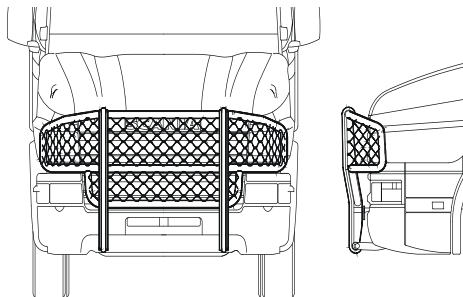

Frontskydd komplett med tillbehör: Ramfästen, skruvsats och vev i skinnpåse

Typ HIGHWAY för R

Slät profil A22-2 **32 000,-**

Monteringssats 80257

Typ OFFROAD för R

Slät profil B22-2 **27 000,-**

Monteringssats 80211

Typ OFFROAD för P

Slät profil B22-3 **27 000,-**

Monteringssats 80211

Typ OFFROAD för T

Slät profil B62-4 **28 500,-**

Monteringssats 80211

Light-Bar med monteringsats

Lyktor och klämfästen ingår ej!