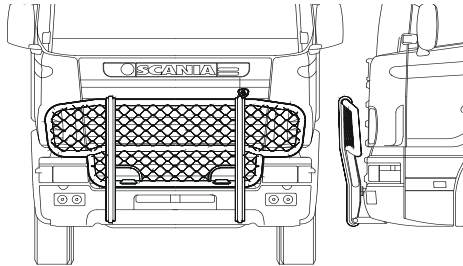

Frontskydd komplett med tillbehör: Ramfästen, skruvsats och vev i skinnpåse

Typ HIGHWAY för R

Slät profil A22-2 **32 000,-**

Monteringssats 80257

Typ OFFROAD för R

Slät profil B22-2 **27 000,-**

Monteringssats 80211

Typ OFFROAD för P

Slät profil B22-3 **27 000,-**

Monteringssats 80211

Typ OFFROAD för T

Slät profil B62-4 **28 500,-**

Monteringssats 80211

Light-Bar med monteringsats

Lyktor och klämfästen ingår ej!