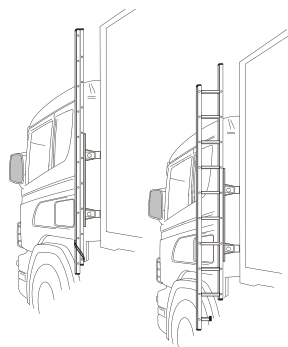

K22-2

7 500,-

Monteringsplatta för Hella luminator

15907

160,-

Hyttstege, Längd 2,7m komplett med monteringsatts

Vänster Sida

M22-251L

6 200,-

Höger Sida

M22-251R

6 200,-

Hyttstege separat (L: 2,7 m)

15940

4 400,-

Kort Stege separat (L: 1,35 m)

15990

3 500,-

X-Bar komplett med monteringsatts och 4 st. klämfästen

Lyktor ingår ej!

För R, P och T

Slät profil

H22-3

4 800,-