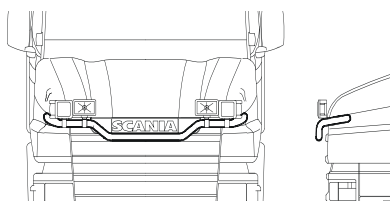

Lyktor och klämfästen ingår ej!

För T

Slät profil H62-4 **4 800,-**