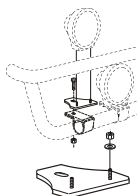

För R och P

Slät profil H22-2 **4 200,-**

Lyktor och klämfästen ingår ej!

För T

Slät profil H62-4 **4 800,-**

1	Top-Bar , med monteringsatts			
	för C14L och C19L	Slät profil	G22-1	4 300,-
	för C19N	Slät profil	G22-2	4 300,-
	för C19T	Slät profil	G22-3	4 300,-
2	Bakre Top-Bar , med monteringsatts			
	För C14L och C19L	Slät profil	G22-5	3 800,-
	För C19N och C19T	Slät profil	G22-4	3 800,-
3	Klämfäste		15902	220,-
4	Förlängare		15912	70,-
5	Vinklad förlängare	8° (för G22-1)	15945	90,-
		17° (för G22-2)	15946	90,-
		50° (för G22-3)	15947	90,-
6	Monteringsplatta för varningsfyr	Ø 150 mm	15915	180,-
		Ø 165 mm	15917	190,-
		Ø 240 mm	15916	220,-
7	Gångbord med fästen		15938	2 700,-
8	Monteringsfäste för montering av tillbehör på original takskenor		17920	700,-
9	Universalfäste för takljusskylt		20409	350,-

Säkerhetsbåge för montering i plogfästen

Mählers (794 mm mellan fästen)

Slät profil

J23-2S

3 300,-

X-Light komplett med tillbehör: Fördragna elkablar och 4 st. klämfästen för extraljus

Lyktor ingår ej!

Slät profil

K22-2

7 500,-

Monteringsplatta för Hella luminator

15907

160,-

Hyttstege, Längd 2,7m komplett med monteringsatts

Vänster Sida

M22-251L