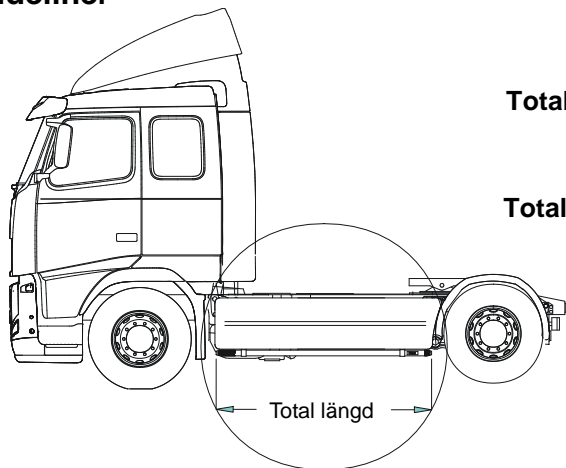

6 200,-

Höger Sida

M22-251R

6 200,-

Hyttstege separat (L: 2,7 m)

15940

4 400,-

Kort Stege separat (L: 1,35 m)

15990

3 500,-

X-Bar komplett med monteringsatts och 4 st. klämfästen

Lyktor ingår ej!

För R, P och T

Slät profil

H22-3

4 800,-

Sideliner

Total längd / sida 0 – 2500 mm

Slät profil S-1S **2 900,-**

Total längd / sida 2501 – 5000 mm

Slät profil S-2S **3 500,-**

YTBEHANDLING

Som standard levereras produkterna **eloxerade** i silverkulör.
Produkterna kan även erhållas **blästrade** för egen lackering (utan pristillägg) alt. **pulverlackerade** svart eller vit kulör eller **våtlackerade** i valfri kulör (pristillägg - mot förfrågan).