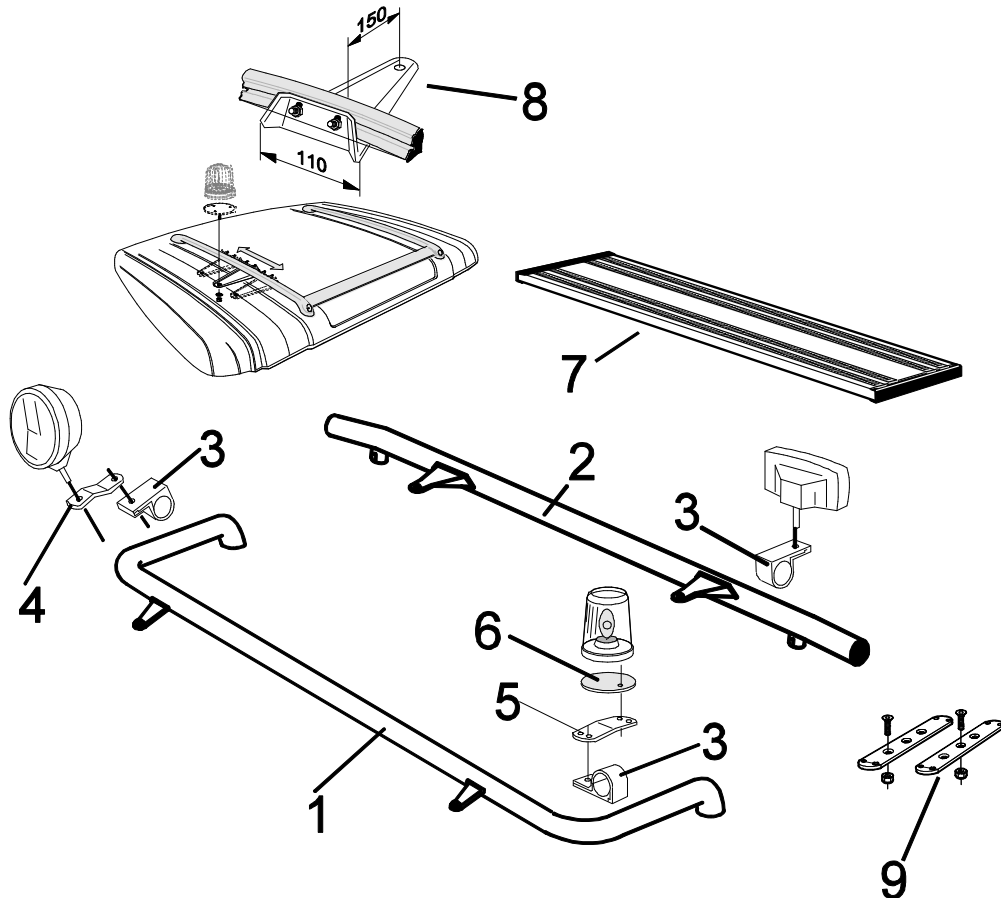

För R och P

Slät profil H22-2 **4 200,-**

Lyktor och klämfästen ingår ej!

För T

Slät profil H62-4 **4 800,-**

1	Top-Bar , med monteringsatts			
	för C14L och C19L	Slät profil	G22-1	4 300,-
	för C19N	Slät profil	G22-2	4 300,-
	för C19T	Slät profil	G22-3	4 300,-
2	Bakre Top-Bar , med monteringsatts			
	För C14L och C19L	Slät profil	G22-5	3 800,-
	För C19N och C19T	Slät profil	G22-4	3 800,-
3	Klämfäste		15902	220,-
4	Förlängare		15912	70,-
5	Vinklad förlängare	8° (för G22-1)	15945	90,-
		17° (för G22-2)	15946	90,-
		50° (för G22-3)	15947	90,-
6	Monteringsplatta för varningsfyr	Ø 150 mm	15915	180,-
		Ø 165 mm	15917	190,-
		Ø 240 mm	15916	220,-
7	Gångbord med fästen		15938	2 700,-
8	Monteringsfäste för montering av tillbehör på original takskenor		17920	700,-
9	Universalfäste för takljusskylt		20409	350,-

Säkerhetsbåge för montering i plogfästen

Mählers (794 mm mellan fästen)

Slät profil

J23-2S

3 300,-

X-Light komplett med tillbehör: Fördragna elkablar och 4 st. klämfästen för extraljus

Lyktor ingår ej!

Slät profil