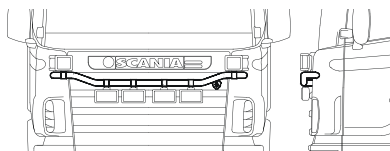

Typ OFFROAD för P

Slät profil B22-3 **27 000,-**

Monteringssats 80211

Typ OFFROAD för T

Slät profil B62-4 **28 500,-**

Monteringssats 80211

Light-Bar med monteringsats

Lyktor och klämfästen ingår ej!