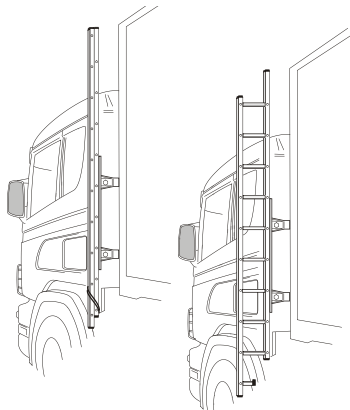

Hyttstege, Längd 2,7m komplett med monteringsats

Vänster sida M22-251L **6 200,-**

Höger sida M22-251R **6 200,-**

Hyttstege separat (L = 2,7 m) 15940 **4 400,-**

Kort stege separat (L = 1,35 m) 15990 **3 500,-**