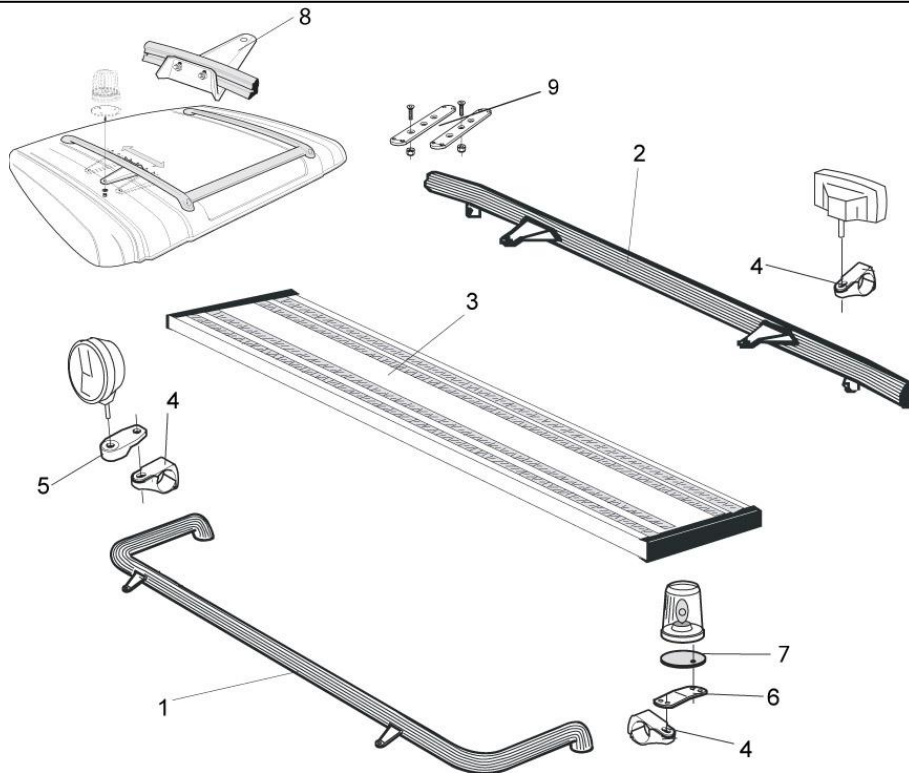

Pos. 1	Top-Bar med monteringsatts för C14L, C16L och C19L	<i>Airflow</i>	G23-1	4 300,-	
		<i>Slät profil</i>	G23-1S	4 300,-	
		för C19N	<i>Airflow</i>	G23-2	4 300,-
		<i>Slät profil</i>	G23-2S	4 300,-	
		för C19H	<i>Airflow</i>	G23-6	4 300,-
		<i>Slät profil</i>	G23-6S	4 300,-	
Pos. 2	Bakre Top-Bar med monteringsatts för C14L, C16L och C19L	<i>Airflow</i>	G23-5	3 800,-	
		<i>Slät profil</i>	G23-5S	3 800,-	
		för C19N och C19H	<i>Airflow</i>	G23-4	3 800,-
		<i>Slät profil</i>	G23-4S	3 800,-	
Pos. 3	Gångbord, med fästen		15938	2 700,-	
Pos. 4	Airflow Klämfäste		15903	260,-	
	Klämfäste (för slät profil)		15902	220,-	
Pos. 5	Airflow Förlängare		15923	90,-	
	Förlängare		15912	70,-	
Pos. 6	Vinklad Förlängare för varningsfyr	8° (för G23-1)	15945	90,-	
		17° (för G23-2)	15946	90,-	
		50° (för G23-6)	15947	90,-	
Pos. 7	Monteringsplatta för varningsfyr	Ø 150 mm	15915	180,-	
		Ø 165 mm	15917	190,-	
		Ø 240 mm	15916	220,-	
Pos. 8	Monteringsfäste för montering av tillbehör på original takskenor		17920	700,-	
Pos. 9	Universalfäste för takskylt		20409	350,-