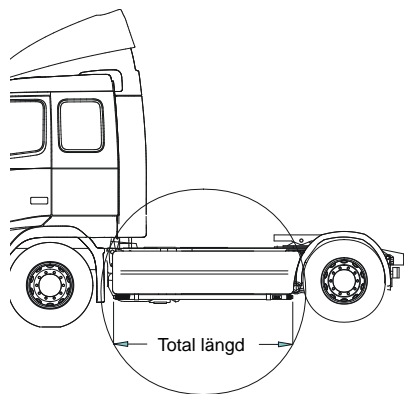

**U-Bar med monteringsats** (kan ej kombineras med frontskydd)

För hög / låg stötfångare

<i>Airflow</i>	L23-2	<b>4 200,-</b>
<i>Slät profil</i>	L23-2S	<b>4 200,-</b>

**Säkerhetsbåge** för montering i plogfästen

**Mählers** (794 mm mellan fästen)

<i>Airflow</i>	J23-2	<b>3 300,-</b>
<i>Slät profil</i>	J23-2S	<b>3 300,-</b>

**Sidelinor**

**Total längd/ sida 0 – 2500 mm**

<i>Airflow</i>	S-1A	<b>2 900,-</b>
<i>Slät profil</i>	S-1S	<b>2 900,-</b>

**Total längd/ sida 2501 – 5000 mm**

<i>Airflow</i>	S-2A	<b>3 500,-</b>
<i>Slät profil</i>	S-2S	<b>3 500,-</b>

**Hyttstege, Längd 2,7m komplett med monteringsats**

**Vänster sida** M22-251L **6 200,-**

**Höger sida** M22-251R **6 200,-**