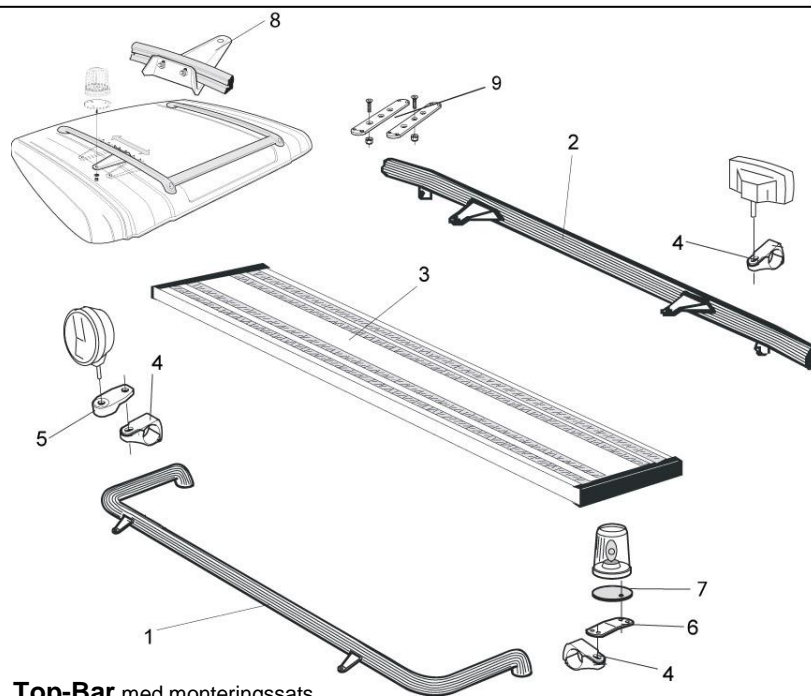

U-Bar med monteringsatts (kan ej kombineras med frontskydd)

För hög/låg stötfångare	<i>Airflow</i>	L23-2	4 200,-
	<i>Slät profil</i>	L23-2S	4 200,-

Säkerhetsbåge för montering i plogfästen

Mählers (794 mm mellan fästen)

<i>Airflow</i>	J23-2	3 300,-
<i>Slät profil</i>	J23-2S	3 300,-

Hyttstege, komplett med monteringsatts

Vänster sida	M22-251L	6 200,-
Höger sida	M22-251R	6 200,-
Hyttstege separat (L = 2,7 m)	15940	4 400,-
Hyttstege kort separat (L = 1,35 m)	15990	3 500,-