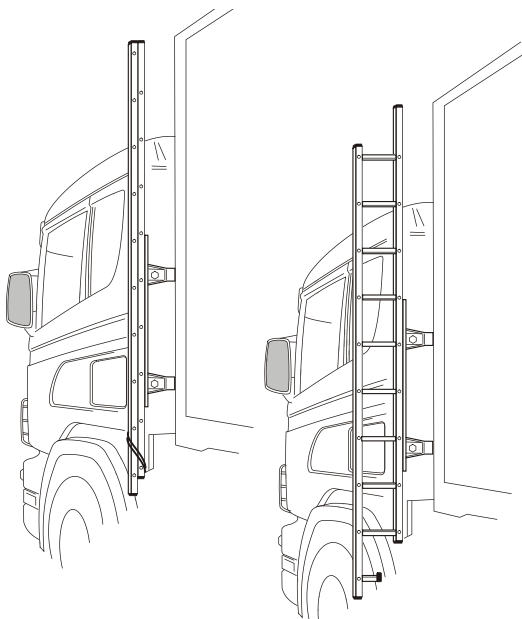

U-Bar med monteringsatts (kan ej kombineras med frontskydd)

För hög/låg stötfångare	<i>Airflow</i>	L23-2	4 200,-
	<i>Slät profil</i>	L23-2S	4 200,-

Säkerhetsbåge för montering i plogfästen

Mählers (794 mm mellan fästen)

<i>Airflow</i>	J23-2	3 300,-
<i>Slät profil</i>	J23-2S	3 300,-

Hyttstege, komplett med monteringsatts

Vänster sida	M22-251L	6 200,-
Höger sida	M22-251R	6 200,-
Hyttstege separat (L = 2,7 m)	15940	4 400,-
Hyttstege kort separat (L = 1,35 m)	15990	3 500,-