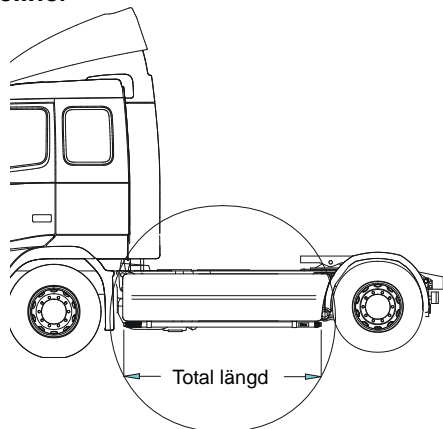

U-Bar med monteringsatts (kan ej kombineras med frontskydd)

För hög/låg stötfångare	<i>Airflow</i>	L23-2	4 200,-
	<i>Slät profil</i>	L23-2S	4 200,-

Säkerhetsbåge för montering i plogfästen

Mählers (794 mm mellan fästen)

<i>Airflow</i>	J23-2	3 300,-
<i>Slät profil</i>	J23-2S	3 300,-

Hyttstege, komplett med monteringsatts

Vänster sida	M22-251L	6 200,-
Höger sida	M22-251R	6 200,-
Hyttstege separat (L = 2,7 m)	15940	4 400,-
Hyttstege kort separat (L = 1,35 m)	15990	3 500,-

Sideliner

Total längd/ sida 0 – 2500 mm

<i>Airflow</i>	S-1A	2 900,-
<i>Slät profil</i>	S-1S	2 900,-

Total längd/ sida 2501 – 5000 mm

<i>Airflow</i>	S-2A	3 500,-
<i>Slät profil</i>	S-2S	3 500,-

AIRFLOW

Dessa produkter levereras som standard i vår AIRFLOW-profil. Den profilen är aerodynamiskt utformat för högsta prestanda. Vid förfrågan kan produkterna även levereras i den traditionella "släta" profilen.