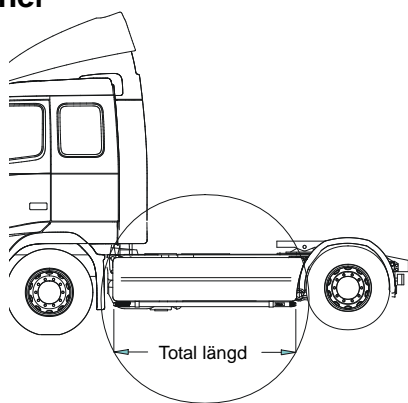

X-Bar med monteringsats

Lyktor och klämfästen ingår ej!

<i>Airflow</i>	H23-3	3 400,-
<i>Slät profil</i>	H23-3S	3 400,-
<i>Mont.sats för wide med låg stötfångare</i>	20528	160,-
<i>Mont.sats för wide med hög stötfångare</i>	20529	160,-

U-Bar med monteringsats (kan ej kombineras med frontskydd)

För hög / låg stötfångare	<i>Airflow</i>	L23-2	4 200,-
	<i>Slät profil</i>	L23-2S	4 200,-

Säkerhetsbåge, för montering i plogfästen

Mählers (794 mm mellan fästen)	<i>Airflow</i>	J23-2	3 300,-
	<i>Slät profil</i>	J23-2S	3 300,-

Hyttstege, Längd 2,7m komplett med monteringsatts

Vänster sida	M22-251L	6 200,-
Höger sida	M22-251R	6 200,-
Hyttstege, separat (L = 2,7 m)	15940	4 400,-
Hyttstege kort, separat (L = 1,35 m)	15990	3 500,-

Sideliner

Total längd/ sida 0 – 2500 mm

<i>Airflow</i>	S-1A	2 900,-
<i>Slät profil</i>	S-1S	2 900,-

Total längd/ sida 2501 – 5000 mm

<i>Airflow</i>	S-2A	3 500,-
<i>Slät profil</i>	S-2S	3 500,-

AIRFLOW

Dessa produkter levereras som standard i vår AIRFLOW-profil.
Den profilen är aerodynamiskt utformat för högsta prestanda.
Vid förfrågan kan produkterna även levereras i den traditionella "släta" profilen.