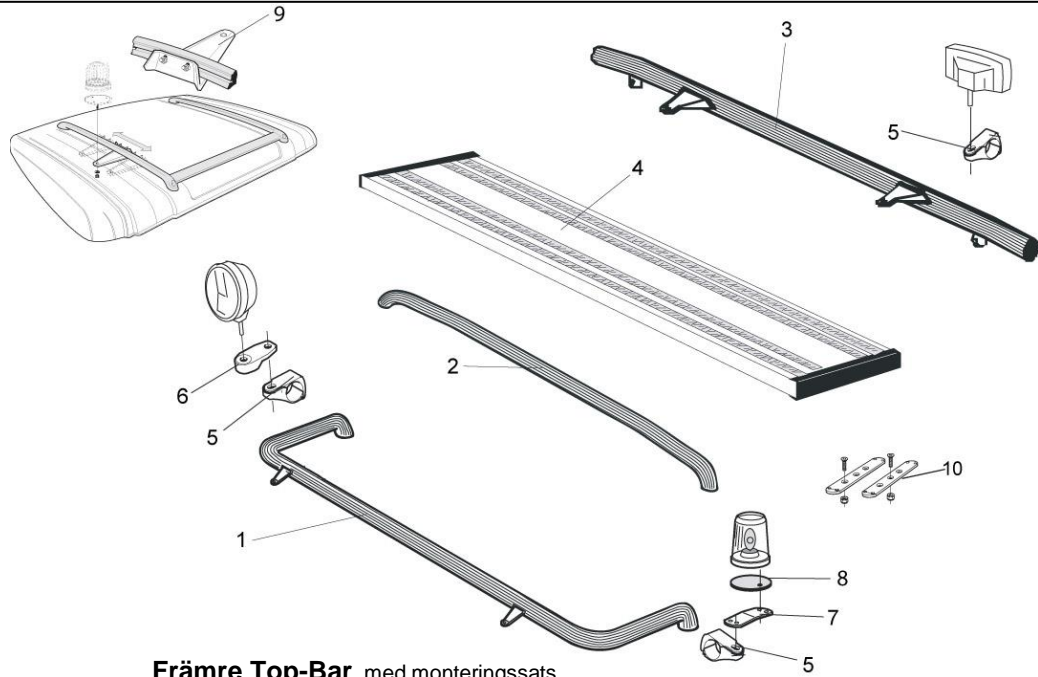

U-Bar med monteringsats (kan ej kombineras med frontskydd)

För hög / låg stötfångare	<i>Airflow</i>	L23-2	4 200,-
	<i>Slät profil</i>	L23-2S	4 200,-

Säkerhetsbåge, för montering i plogfästen

Mählers (794 mm mellan fästen)	<i>Airflow</i>	J23-2	3 300,-
	<i>Slät profil</i>	J23-2S	3 300,-