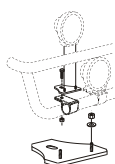

X-Light LP komplett med tillbehör: Skruvsats, fördragen elkabel och 4 st. klämfästen för extraljus

Lyktor ingår ej!

För hög / låg stötfångare	<i>Airflow</i>	K23-3	7 000,-
	<i>Slät profil</i>	K23-3S	7 000,-
<i>Mont.sats för wide med låg stötfångare</i>		20528	160,-
<i>Mont.sats för wide med hög stötfångare</i>		20529	160,-

X-Light HB komplett med tillbehör: Skruvsats, fördragen elkabel och 4 st. klämfästen för extraljus

Lyktor ingår ej!

För hög stötfångare	<i>Airflow</i>	K23-5	7 500,-
	<i>Slät profil</i>	K23-5S	7 500,-
<i>Mont.sats för wide med hög stötfångare</i>		20529	160,-