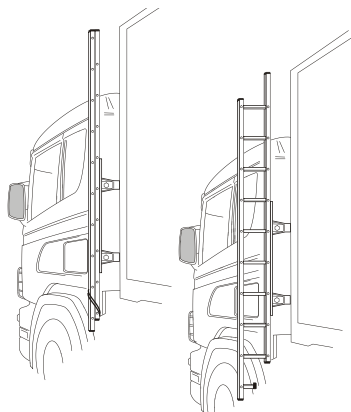

Hyttstege, Längd 2,7m komplett med monteringsatts

Vänster sida	M22-251L	6 200,-
Höger sida	M22-251R	6 200,-
Hyttstege, separat (L = 2,7 m)	15940	4 400,-
Hyttstege kort, separat (L = 1,35 m)	15990	3 500,-