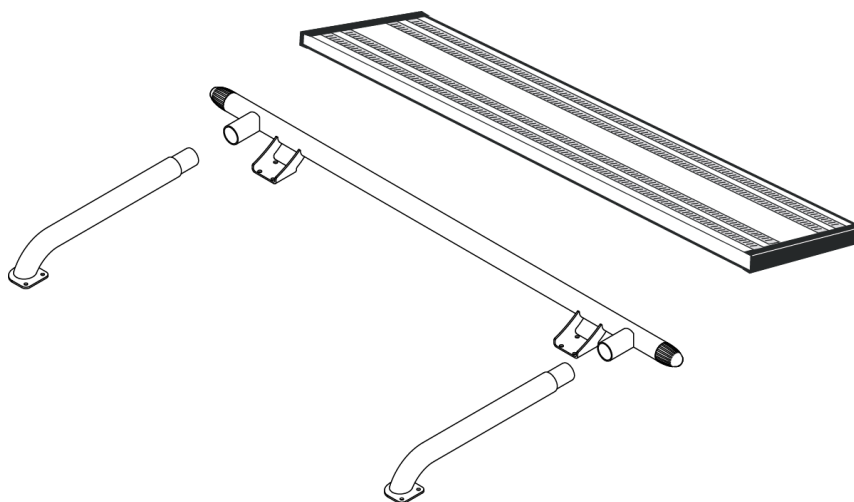

Takmontage

Bakre Top-Bar för **Sovhytt (SLP)**, med monteringsats

<i>Airflow</i>	G16-1	3 800,-
<i>Slät profil</i>	G16-1S	3 800,-

Bakre Top-Bar för **Glob** och **Glob XL (HSLP och XHSL)**, med monteringsats

<i>Airflow</i>	G16-3	3 900,-
<i>Slät profil</i>	G16-3S	3 900,-

Mellanrör för **Sovhytt (SLP)**, med monteringsats

<i>Airflow</i>	E16-2	2 900,-

Mellanrör för **Glob** och **Glob XL (HSLP och XHSL)**, med monteringsats

<i>Airflow</i>	E16-3	2 800,-

Gångbord, med fästen

	15935	2 400,-