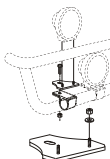

Monteringsplatta för Hella luminator	15907	160,-

Airflow	K16-3	7 500,-
Slät profil	K16-3S	7 500,-