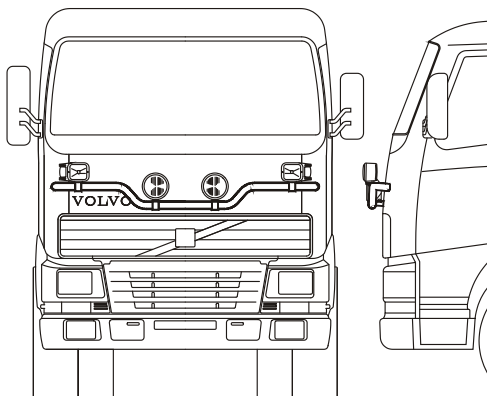

Light-Bar med monteringsatts

FH

Slät profil

H11-2

4 800,-

OBS! Lyktor och klämfästen ingår ej!