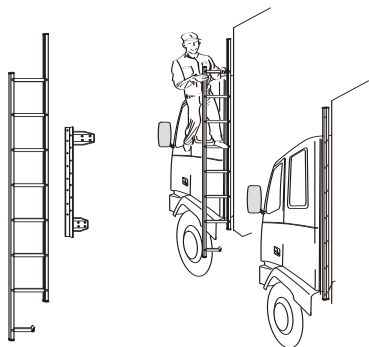

X-Light komplett med tillbehör: Skruvsats, fördragna elkablar och 4 st. klämfästen för extraljus

För FH och FM

<i>Slät profil</i>	K11-2	7 500,-
--------------------	-------	----------------

OBS! Lyktor ingår ej!

Hyttstege Längd 2,7m komplett med monteringsats

Vänster sida (L2H1, L2H2 och L2H3)	M11-251L	6 100,-
Höger sida (L1EH1, L2H1, L2H2 och L2H3)	M11-251R	6 100,-
Hyttstege separat (L = 2,7 m)	15940	4 400,-
Kort stege separat (L = 1,35 m)	15990	3 500,-