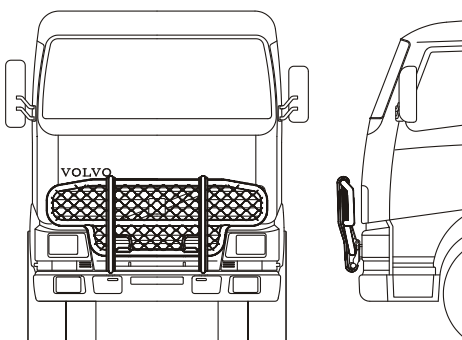

Frontskydd komplett med tillbehör: Ramfästen, skruvsats och spärrskaft i skinnpåse

Typ HIGHWAY för FH/FM

<i>Slät profil</i>	A11-2	32 000,-
<i>Monteringssats</i>	80158	

Typ OFFROAD för FH/FM

<i>Slät profil</i>	B11-2	25 000,-
<i>Monteringssats</i>	80115	