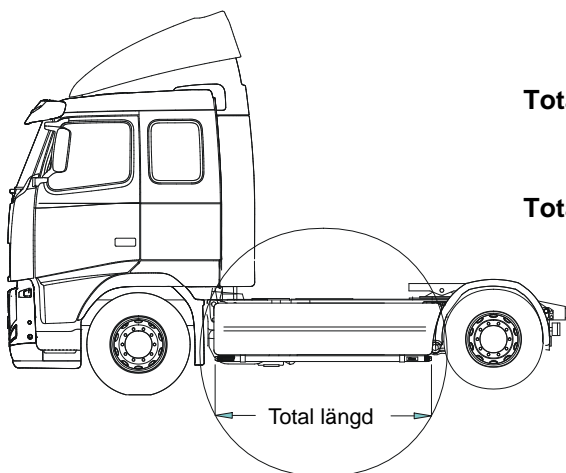

Främre Top-Bar, med monteringsatts

1	För L2H3 Globetrotter XL	Slät profil	G11-4	4 800,-
2	För L2H2 Globetrotter	Slät profil	G11-3	4 300,-
3	För L1H1 och L2H1	Slät profil	G11-2	4 300,-
4	Mellanrör, med monteringsatts			
	För L1H1	Slät profil	E11-1	2 700,-
	För L2H1	Slät profil	E11-2	2 800,-
	För L2H2	Slät profil	E11-3	2 700,-
5	Bakre fäste för mellanrör, med monteringsatts			
	För L1H1, L2H1 och L2H2	Slät profil	15960	1050,-
6	Bakre Top-Bar, med monteringsatts			
	För L1H1, L2H1 och L2H2	Slät profil	G11-1	3 700,-
7	Gångbord med fästen		15935	2 400,-
8	Monteringsplatta för varningsfyr	Ø 150 mm	15915	180,-
		Ø 165 mm	15917	190,-
		Ø 240 mm	15916	220,-
9	Klämfäste		15902	220,-
10	Vinklad förlängare för varningsfyr		15945	90,-
11	Förlängare		15912	70,-
12	Universalfäste för takljusskylt		20409	350,-

Light-Bar med monteringsatts

FH

Slät profil

H11-2

4 800,-

OBS! Lyktor och klämfästen ingår ej!

FM

Slät profil

H11-3

4 800,-

OBS! Lyktor och klämfästen ingår ej!

Sideliner

Total längd/ sida 0 – 2500 mm

Slät profil

S-1S

2 900,-