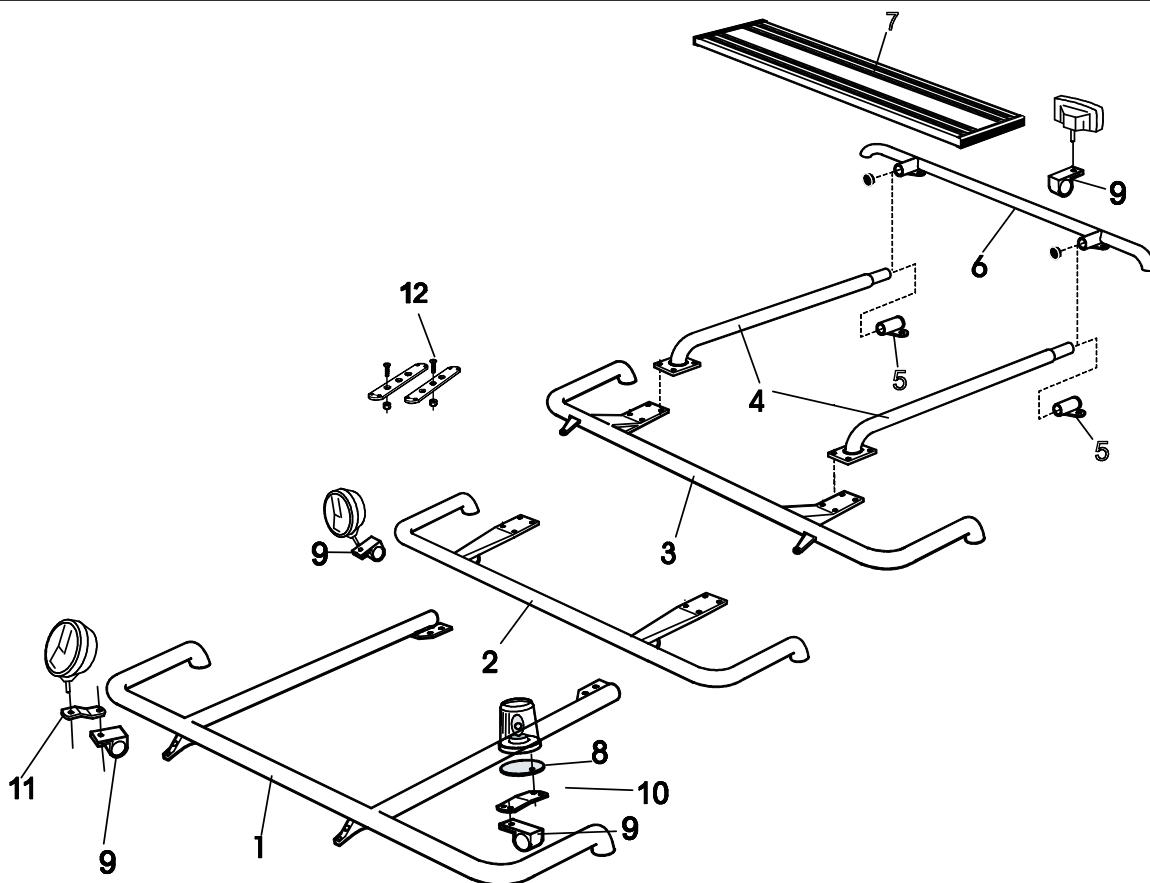

X-Light komplett med tillbehör: Skruvsats, fördragna elkablar och 4 st. klämfästen för extraljus

För FH och FM

<i>Slät profil</i>	K11-2	7 500,-
--------------------	-------	----------------

OBS! Lyktor ingår ej!

Hyttstege Längd 2,7m komplett med monteringsats

Vänster sida (L2H1, L2H2 och L2H3)	M11-251L	6 100,-
Höger sida (L1EH1, L2H1, L2H2 och L2H3)	M11-251R	6 100,-
Hyttstege separat (L = 2,7 m)	15940	4 400,-
Kort stege separat (L = 1,35 m)	15990	3 500,-