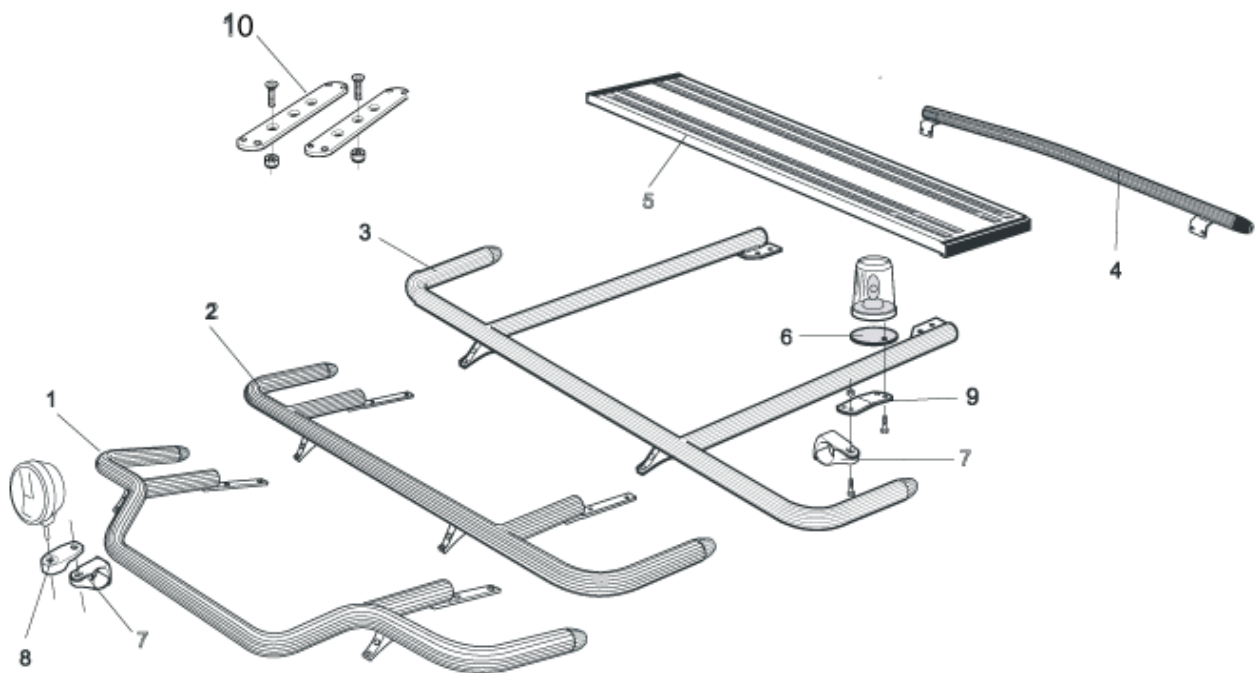

Främre Top-Bar, med monteringsats för L2H3

1	Nedsvängd modell	<i>Airflow</i>	G14-7	5 300,-
		<i>Slät profil</i>	G14-7S	5 300,-
2	Rak modell för stor takspoiler	<i>Airflow</i>	G14-5	4 800,-
		<i>Slät profil</i>	G14-5S	4 800,-
3	Rak modell	<i>Airflow</i>	G14-4	4 800,-
		<i>Slät profil</i>	G11-4	4 800,-
4	Bakre Top-Bar, med monteringsats	<i>Airflow</i>	G14-6	3 700,-
		<i>Slät profil</i>	G14-6S	3 700,-
5	Gångbord, med fästen		15935	2 400,-
6	Monteringsplatta för varningsfyr	Ø 150 mm	15915	180,-
		Ø 165 mm	15917	190,-
		Ø 240 mm	15916	220,-
7	Airflow Klämfäste		15903	260,-
	Klämfäste (för slät profil)		15902	220,-
8	Airflow Förlängare		15923	90,-
	Förlängare		15912	70,-
9	Vinklad Förlängare för varningsfyr (8°)		15945	90,-
10	Universalfäste för takljusskylt		20409	350,-