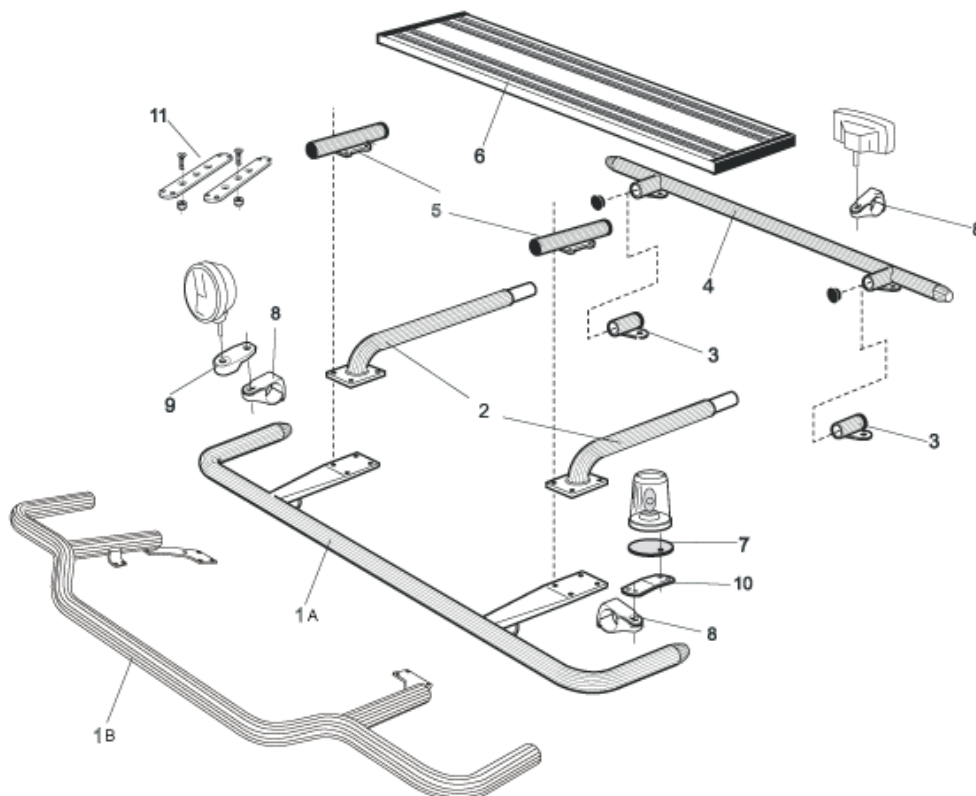

Tellefsdal (810 mm mellan fästen)

<i>Airflow</i>	J14-3	3 300,-
<i>Slät profil</i>	J14-3S	3 300,-

Mählers (822 mm mellan fästen)

<i>Airflow</i>	J14-4	3 300,-
<i>Slät profil</i>	J14-4S	3 300,-

1	Främre Top-Bar, med monteringsats för L1EH1 & L2H1	<i>Airflow</i>	G14-2	4 300,-
		<i>Slät profil</i>	G14-2S	4 300,-
2	Mellanrör, med monteringsats			
	För Daghytt, L1EH1	<i>Airflow</i>	E14-1	2 700,-
		<i>Slät profil</i>	E11-1	2 700,-
	För Sovhytt, L2H1	<i>Airflow</i>	E14-2	2 900,-
		<i>Slät profil</i>	E11-2	2 900,-
3	Bakre Top-Bar, med monteringsats	<i>Airflow</i>	G14-1	3 700,-
		<i>Slät profil</i>	G11-1	3 700,-
4	Bakre fäste för mellanrör, med monteringsats	<i>Airflow</i>	15906	1050,-
		<i>Slät profil</i>	15960	1050,-
5	Gångbord, med fästen		15935	2 400,-
6	Airflow Klämfäste		15903	260,-
	Klämfäste (för slät profil)		15902	220,-
7	Airflow Förlängare		15923	90,-
	Förlängare		15912	70,-
8	Vinklad Förlängare för varningsfyr (8°)		15945	90,-
9	Monteringsplatta för varningsfyr	Ø 150 mm	15915	180,-
		Ø 165 mm	15917	190,-
		Ø 240 mm	15916	220,-
10	Universalfäste för takljusskylt		20409	350,-