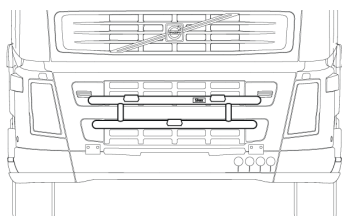

Lyktor ingår ej!

Monteringsplatta för Hella luminator	15907	160,-
---	-------	--------------

<i>Airflow</i>	K14-2	7 500,-
<i>Slät profil</i>	K14-2S	7 500,-

U-Bar med monteringsats (kan ej kombineras med Highway)

Lyktor ingår ej!

<i>Airflow</i>	L14-2	4 200,-
<i>Slät profil</i>	L14-2S	4 200,-

Säkerhetsbåge för montering i plogfästen

Mählers (794 mm mellan fästen)

<i>Airflow</i>	J14-2	3 300,-
<i>Slät profil</i>	J14-2S	3 300,-