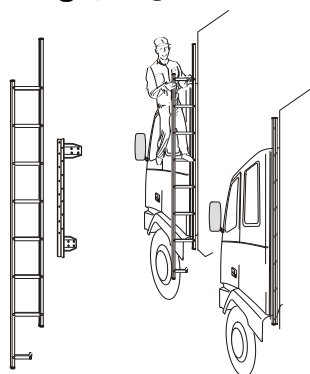

15945

90,-

11 **Universal fäste för takljusskylt**

20409

350,-

Främre Top-Bar, med monteringsats för L2H3

1	Nedsvängd modell	<i>Airflow</i>	G14-7	5 300,-
		<i>Slät profil</i>	G14-7S	5 300,-
2	Rak modell för stor takspoiler	<i>Airflow</i>	G14-5	4 800,-
		<i>Slät profil</i>	G14-5S	4 800,-
3	Rak modell	<i>Airflow</i>	G14-4	4 800,-
		<i>Slät profil</i>	G11-4	4 800,-
4	Bakre Top-Bar, med monteringsats	<i>Airflow</i>	G14-6	3 700,-
		<i>Slät profil</i>	G14-6S	3 700,-
5	Gångbord, med fästen		15935	2 400,-
6	Monteringsplatta för varningsfyr	Ø 150 mm	15915	180,-
		Ø 165 mm	15917	190,-
		Ø 240 mm	15916	220,-
7	Airflow Klämfäste		15903	260,-
	Klämfäste (för slät profil)		15902	220,-
8	Airflow Förlängare		15923	90,-
	Förlängare		15912	70,-
9	Vinklad Förlängare för varningsfyr (8°)		15945	90,-
10	Universalfäste för takljusskylt		20409	350,-

Hyttstege, längd 2,7m komplett med monteringsatts

Vänster sida	M11-251L	6 100,-
Höger sida	M11-251R	6 100,-
Hyttstege separat (L: 2,7 m)	15940	4 400,-
Hyttstege kort separat (L: 1,35 m)	15990	3 500,-

Sideliner