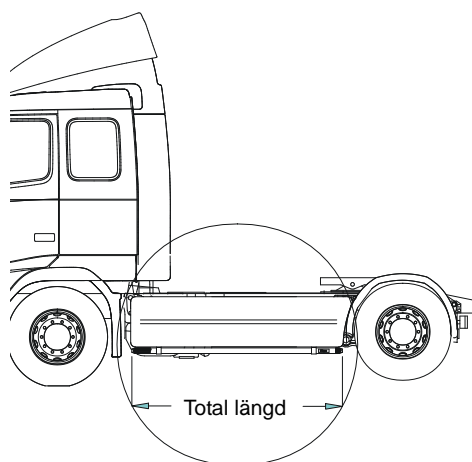

15945

90,-

11 **Universal fäste för takljusskylt**

20409

350,-

Främre Top-Bar, med monteringsats för L2H3

1	Nedsvängd modell	<i>Airflow</i>	G14-7	5 300,-
		<i>Slät profil</i>	G14-7S	5 300,-
2	Rak modell för stor takspoiler	<i>Airflow</i>	G14-5	4 800,-
		<i>Slät profil</i>	G14-5S	4 800,-
3	Rak modell	<i>Airflow</i>	G14-4	4 800,-
		<i>Slät profil</i>	G11-4	4 800,-
4	Bakre Top-Bar, med monteringsats	<i>Airflow</i>	G14-6	3 700,-
		<i>Slät profil</i>	G14-6S	3 700,-
5	Gångbord, med fästen		15935	2 400,-
6	Monteringsplatta för varningsfyr	Ø 150 mm	15915	180,-
		Ø 165 mm	15917	190,-
		Ø 240 mm	15916	220,-
7	Airflow Klämfäste		15903	260,-
	Klämfäste (för slät profil)		15902	220,-
8	Airflow Förlängare		15923	90,-
	Förlängare		15912	70,-
9	Vinklad Förlängare för varningsfyr (8°)		15945	90,-
10	Universalfäste för takljusskylt		20409	350,-

Hyttstege, längd 2,7m komplett med monteringsatts

Vänster sida	M11-251L	6 100,-
Höger sida	M11-251R	6 100,-
Hyttstege separat (L: 2,7 m)	15940	4 400,-
Hyttstege kort separat (L: 1,35 m)	15990	3 500,-

Sideliner

Total längd/ sida 0 – 2500 mm

<i>Airflow</i>	S-1A	2 900,-
<i>Slät profil</i>	S-1S	2 900,-

Total längd/ sida 2501 – 5000 mm

<i>Airflow</i>	S-2A	3 500,-
<i>Slät profil</i>	S-2S	3 500,-

AIRFLOW

Dessa produkter levereras som standard i vår AIRFLOW-profil.
Den profilen är aerodynamiskt utformat för högsta prestanda.
Vid förfrågan kan produkterna även levereras i den traditionella "släta" profilen.