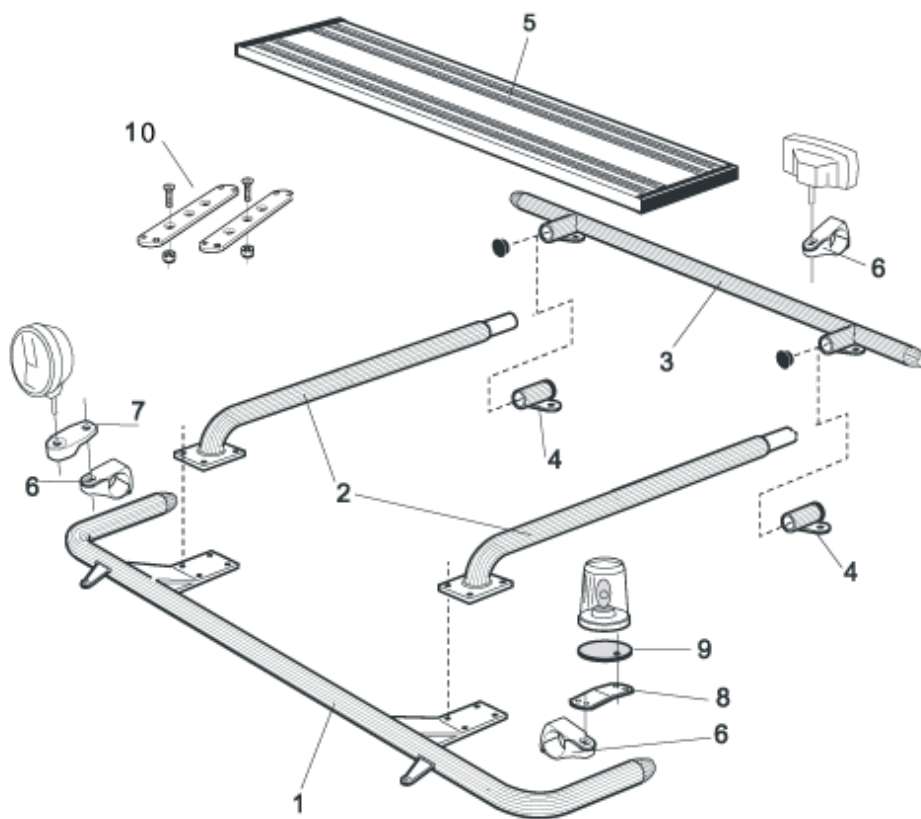

1	Främre Top-Bar, med monteringsats för L1EH1 & L2H1	<i>Airflow</i>	G14-2	4 300,-
		<i>Slät profil</i>	G14-2S	4 300,-
2	Mellanrör, med monteringsats			
	För Daghytt, L1EH1	<i>Airflow</i>	E14-1	2 700,-
		<i>Slät profil</i>	E11-1	2 700,-
	För Sovhytt, L2H1	<i>Airflow</i>	E14-2	2 900,-
		<i>Slät profil</i>	E11-2	2 900,-
3	Bakre Top-Bar, med monteringsats	<i>Airflow</i>	G14-1	3 700,-
		<i>Slät profil</i>	G11-1	3 700,-
4	Bakre fäste för mellanrör, med monteringsats	<i>Airflow</i>	15906	1050,-
		<i>Slät profil</i>	15960	1050,-
5	Gångbord, med fästen		15935	2 400,-
6	Airflow Klämfäste		15903	260,-
	Klämfäste (för slät profil)		15902	220,-
7	Airflow Förlängare		15923	90,-
	Förlängare		15912	70,-
8	Vinklad Förlängare för varningsfyr (8°)		15945	90,-
9	Monteringsplatta för varningsfyr	Ø 150 mm	15915	180,-
		Ø 165 mm	15917	190,-
		Ø 240 mm	15916	220,-
10	Universalfäste för takljusskylt		20409	350,-