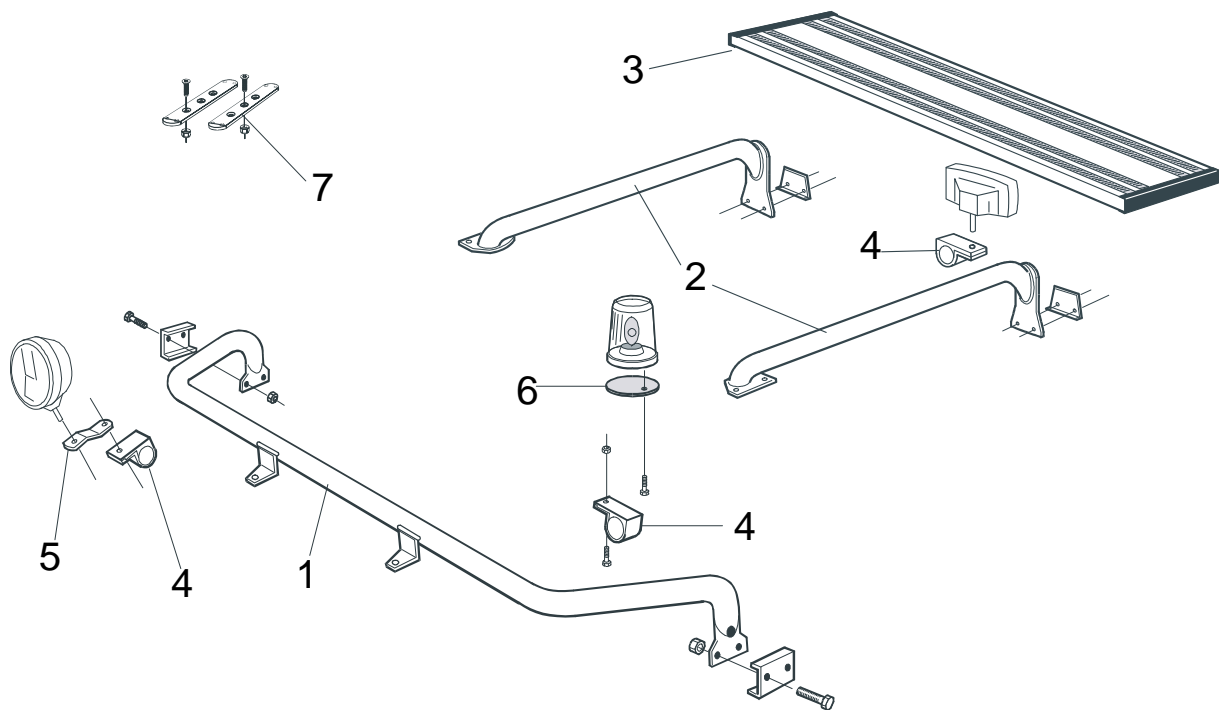

FL (fr o m va 22 år -00)

FL6, FLC fr o m chassie ID B166080 (va 35 år -96)

Slät profil K1-6 **7 500,-**

Monteringsplatta för Hella luminator 15907 **160,-**

Lyktramp med monteringsssats

Lyktor och klämfästen ingår ej!

FL (fr o m va 22 år -00) *Slät profil* H11-6 **4 800,-**

FL6, FLC *Slät profil* H1-6 **4 000,-**

| | | | | |
|--------|---|-------------|-------|----------------|
| Pos. 1 | Främre Top-Bar, med monteringsats FL (fr o m va 22 år -00) | Slät profil | G11-6 | 4 200,- |
| | FL6, FLC | Slät profil | G1-6 | 4 200,- |
| Pos. 2 | Mellanrör, med monteringsats FL för lång och kort hytt (fr o m va. 22 år -00) | Slät profil | E11-6 | 4 200,- |
| Pos. 3 | Gångbord med fästen | | 15930 | 2 400,- |
| Pos. 4 | Klämfäste | | 15902 | 220,- |
| Pos. 5 | Förlängare | | 15912 | 70,- |
| Pos. 6 | Monteringsplatta för varningsfyr | Ø 150 mm | 15915 | 180,- |
| | | Ø 170 mm | 15917 | 190,- |
| | | Ø 240 mm | 15916 | 220,- |
| Pos. 7 | Universalfäste för takljusskylt | | 20409 | 350,- |