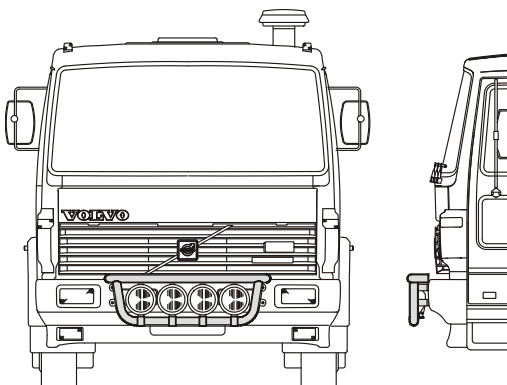

Frontskydd komplett med tillbehör: Ramfästen, skruvsats och spärrskaft i skinnpåse

FL (fr. o. m va 22 år -00)

FL6, FLC fr. o. m chassi ID B 166080 (va 35 år -96)

Slät profil B1-6 **22 000,-**

Monteringssats 80114

FL6 Äldre modell fr o m chassienr. 462196 (år-91)

Slät profil B1-6 **22 000,-**

Monteringssats 80106

X-Light komplett med tillbehör: Skruvsats, fördragna elkablar och 4 st klämfästen för extraljus

Lyktor ingår ej!