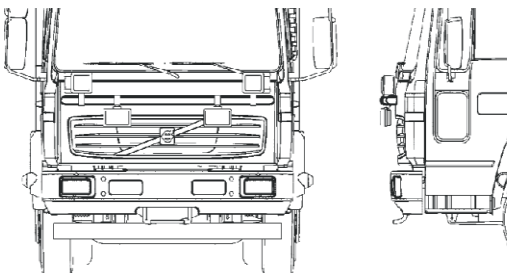

FL (fr o m va 22 år -00)

FL6, FLC fr o m chassie ID B166080 (va 35 år -96)

Slät profil K1-6 **7 500,-**

Monteringsplatta för Hella luminator 15907 **160,-**

Lyktramp med monteringsssats

Lyktor och klämfästen ingår ej!

FL (fr o m va 22 år -00) *Slät profil* H11-6 **4 800,-**

FL6, FLC *Slät profil* H1-6 **4 000,-**

| | | | | |
|--------|---|-------------|-------|----------------|
| Pos. 1 | Främre Top-Bar, med monteringsats FL (fr o m va 22 år -00) | Slät profil | G11-6 | 4 200,- |
| | FL6, FLC | Slät profil | G1-6 | 4 200,- |
| Pos. 2 | Mellanrör, med monteringsats FL för lång och kort hytt (fr o m va. 22 år -00) | Slät profil | E11-6 | 4 200,- |
| Pos. 3 | Gångbord med fästen | | 15930 | 2 400,- |
| Pos. 4 | Klämfäste | | 15902 | 220,- |
| Pos. 5 | Förlängare | | 15912 | 70,- |
| Pos. 6 | Monteringsplatta för varningsfyr | Ø 150 mm | 15915 | 180,- |
| | | Ø 170 mm | 15917 | 190,- |
| | | Ø 240 mm | 15916 | 220,- |
| Pos. 7 | Universalfäste för takljusskylt | | 20409 | 350,- |