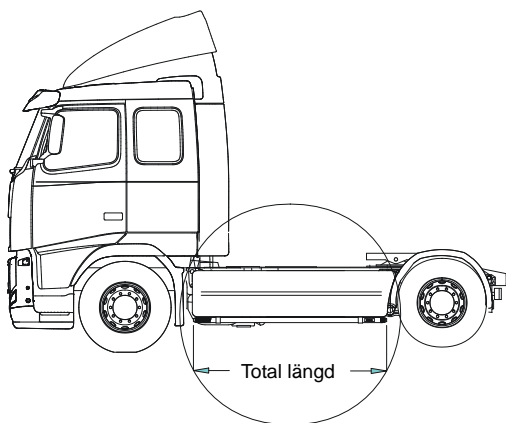

FL (fr o m va 22 år -00)

FL6, FLC fr o m chassie ID B166080 (va 35 år -96)

Slät profil K1-6 **7 500,-**

Monteringsplatta för Hella luminator 15907 **160,-**

Lyktramp med monteringsssats

Lyktor och klämfästen ingår ej!

FL (fr o m va 22 år -00) *Slät profil* H11-6 **4 800,-**

FL6, FLC *Slät profil* H1-6 **4 000,-**

| | | | | |
|--------|---|-------------|-------|----------------|
| Pos. 1 | Främre Top-Bar, med monteringsats FL (fr o m va 22 år -00) | Slät profil | G11-6 | 4 200,- |
| | FL6, FLC | Slät profil | G1-6 | 4 200,- |
| Pos. 2 | Mellanrör, med monteringsats FL för lång och kort hytt (fr o m va. 22 år -00) | Slät profil | E11-6 | 4 200,- |
| Pos. 3 | Gångbord med fästen | | 15930 | 2 400,- |
| Pos. 4 | Klämfäste | | 15902 | 220,- |
| Pos. 5 | Förlängare | | 15912 | 70,- |
| Pos. 6 | Monteringsplatta för varningsfyr | Ø 150 mm | 15915 | 180,- |
| | | Ø 170 mm | 15917 | 190,- |
| | | Ø 240 mm | 15916 | 220,- |
| Pos. 7 | Universalfäste för takljusskylt | | 20409 | 350,- |

Sideliner

Total längd / sida 0 – 2500 mm

Slät profil S-1S **2 900,-**

Total längd / sida 2501 – 5000 mm

Slät profil S-2S **3 500,-**

YTBEHANDLING

Som standard levereras produkterna **eloxerade** i silverkulör.