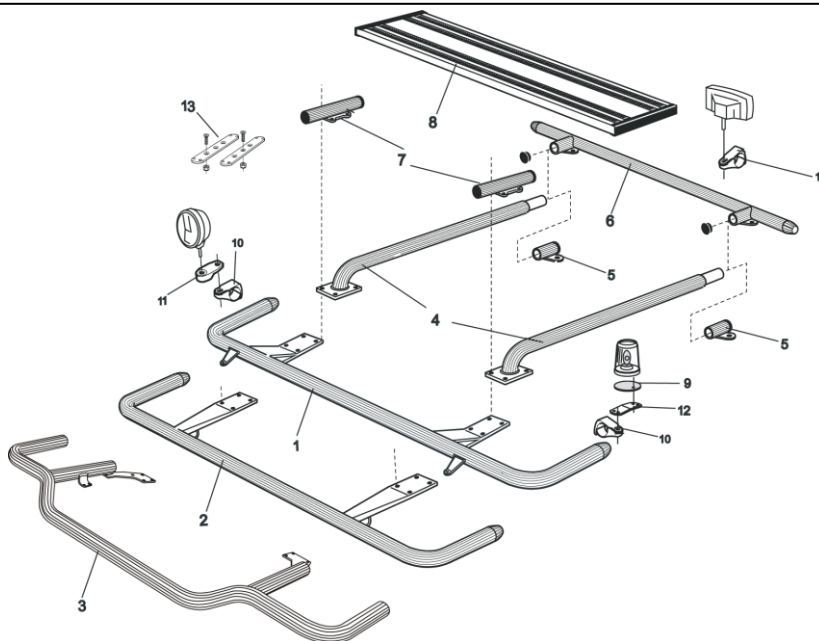

Frontskydd komplett med tillbehör: Ramfästen, skruvsats och spärrskaft i skinnpåse

Typ OFFROAD

<i>Airflow</i>	B14-2	27 000,-
<i>Slät profil</i>	B14-2S	27 000,-
<i>Monteringssats</i>	80121	

Light-Bar med monteringsplats

Lyktor och klämfästen ingår ej!

<i>Airflow</i>	H14-3	4 800,-
<i>Slät profil</i>	H14-3	4 800,-

X-Light komplett med tillbehör: Skruvsats, fördragna elkablar och 4st klämfästen för extraljus

Lyktor ingår ej!

K14-4	7 000,-
-------	----------------

Monteringsplatta för Hella Luminator	15907	160,-
---	-------	--------------

Främre Top-Bar, med monteringsatts

1	för L1EH1 och L2H1	Airflow	G14-2	4 300,-
		Slät profil	G11-2	4 300,-
2	för L2H2 Globetrotter	Airflow	G14-3	4 300,-
		Slät profil	G11-3	4 300,-
3	för L2H2 Globetrotter låg modell	Airflow	G14-8	5 300,-
		Slät profil	G14-8S	5 300,-
4	Mellanrör , med monteringsatts för L1EH1	Airflow	E14-1	2 700,-
		Slät profil	E11-1	2 700,-
		Airflow	E14-2	2 900,-
		Slät profil	E11-2	2 900,-
4	för L2H1	Airflow	E14-3	2 700,-
		Slät profil	E11-3	2 700,-
5	Bakre fäste för mellanrör , med monteringsatts för L1EH1, L2H1 och L2H2	Airflow	15906	1 050,-
		Slät profil	15960	1 050,-
6	Bakre Top-Bar , med monteringsatts för L1EH1, L2H1 och L2H2	Airflow	G14-1	3 700,-
		Slät profil	G11-1	3 700,-
7	Mellanrör för kylhytt , med monteringsatts		E14-4	<i>Utgått!</i>
8	Gångbord , med fästen		15935	2 400,-
9	Monteringsplatta för varningsfyr	Ø 150 mm	15915	180,-
		Ø 165 mm	15917	190,-
		Ø 240 mm	15916	220,-
10	Airflow klämfäste Klämfäste		15903	260,-
			15902	220,-
11	Airflow förlängare Förlängare		15923	90,-
			15912	70,-
12	Vinklad Förlängare för varningsfyr (8°)		15945	90,-
13	Universalfäste för takskylt		20409	350,-

AIRFLOW

Dessa produkter levereras som standard i vår AIRFLOW-profil.
Den profilen är aerodynamiskt utformat för högsta prestanda.
Vid förfrågan kan produkterna även levereras i den traditionella "släta" profilen.