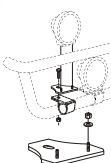

Monteringsplatta för Hella luminator	15907	160,-