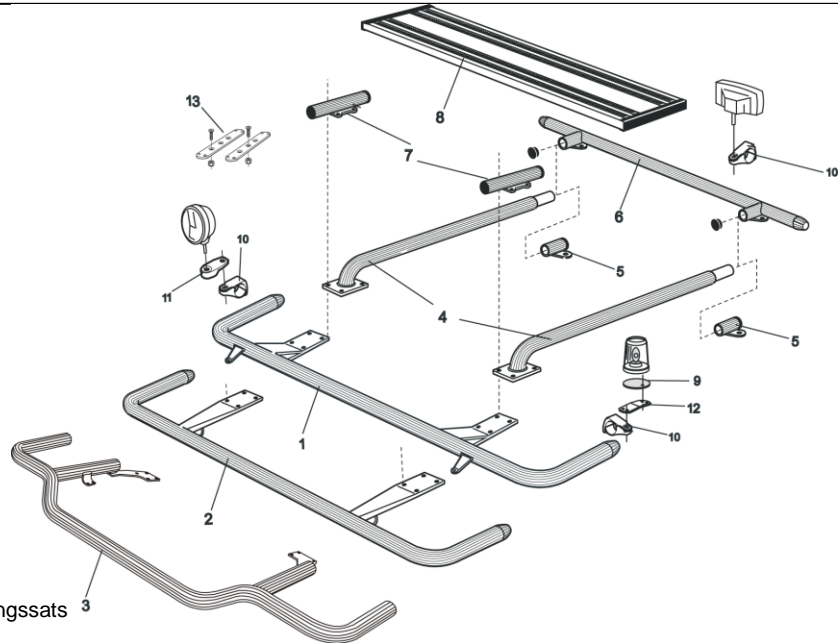

*Lyktor ingår ej!*

<i>Airflow</i>	K16-4	<b>7 000,-</b>
----------------	-------	----------------

*Lyktor ingår ej!*

*OBS! Bilar med ACC och/eller FLS bör ha extraljusen monterade stående.*

<b>Monteringsplatta för Hella luminator</b>	15907	<b>160,-</b>
---	-------	--------------

**Främre Top-Bar, med monteringsatts** <sup>3</sup>

1	för <b>FMX-DAY</b> och <b>FMX-SLP</b>	<i>Airflow</i>	G14-2	<b>4 300,-</b>
		<i>Slät profil</i>	G11-2	<b>4 300,-</b>
2	för <b>FMX-HSLP</b>	<i>Airflow</i>	G14-3	<b>4 300,-</b>
		<i>Slät profil</i>	G11-3	<b>4 300,-</b>
3	för <b>FMX-HSLP, låg modell</b>	<i>Airflow</i>	G14-8	<b>5 300,-</b>
		<i>Slät profil</i>	G14-8S	<b>5 300,-</b>
4	<b>Mellanrör</b> , med monteringsatts			
	för <b>FMX-DAY</b>	<i>Airflow</i>	E14-1	<b>2 700,-</b>
		<i>Slät profil</i>	E11-1	<b>2 700,-</b>
	för <b>FMX-SLP</b>	<i>Airflow</i>	E14-2	<b>2 900,-</b>
		<i>Slät profil</i>	E11-2	<b>2 900,-</b>
	för <b>FMX-HSLP</b>	<i>Airflow</i>	E14-3	<b>2 700,-</b>
		<i>Slät profil</i>	E14-3	<b>2 700,-</b>
5	<b>Bakre fäste för mellanrör</b> , med monteringsatts			
	för <b>FMX-DAY, FMX-SLP</b> och <b>FMX-HSLP</b>	<i>Airflow</i>	15906	<b>1 050,-</b>
		<i>Slät profil</i>	15960	<b>1 050,-</b>
6	<b>Bakre Top-Bar</b> , med monteringsatts			
	för <b>FMX-DAY, FMX-SLP</b> och <b>FMX-HSLP</b>	<i>Airflow</i>	G14-1	<b>3 700,-</b>
		<i>Slät profil</i>	G14-1	<b>3 700,-</b>
7	<b>Mellanrör för kylhytt</b> , med monteringsatts		E14-4	<i>Utgått!</i>
8	<b>Gångbord</b> , med fästen		15935	<b>2 400,-</b>
9	<b>Monteringsplatta</b> för varningsfyr			
	Ø 150 mm		15915	<b>180,-</b>
	Ø 165 mm		15917	<b>190,-</b>
	Ø 240 mm		15916	<b>220,-</b>
10	<b>Airflow klämfäste</b>		15903	<b>260,-</b>
	<b>Klämfäste</b> (för slät profil)		15902	<b>220,-</b>
11	<b>Airflow förlängare</b>		15923	<b>90,-</b>
	<b>Förlängare</b>		15912	<b>70,-</b>
12	<b>Vinklad Förlängare</b> för varningsfyr (8°)		15945	<b>90,-</b>
13	<b>Universalfäste</b> för takskylt		20409	<b>350,-</b>