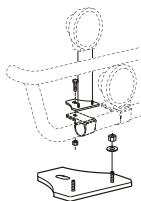

Lyktor ingår ej!

<i>Airflow</i>	K13-2	7 500,-
<i>Slät profil</i>	K13-2	7 500,-

Monteringsplatta för Hella luminator	15907	160,-
---	-------	--------------

Light-Bar med monteringsats

Lyktor och klämfästen ingår ej!

<i>Airflow</i>	H13-2	4 400,-
----------------	-------	----------------

Pos.1	Främre Top-Bar , med monteringsatts	<i>Airflow</i>	G13-2	4 500,-
		<i>Slät profil</i>	G13-2S	4 500,-
Pos.2	Mellanrör , med monteringsatts			
	För Komforthytt (L2H1)	<i>Airflow</i>	E13-2	2 700,-
	För Sovhytt (L3H1)	<i>Airflow</i>	E13-3	2 700,-
Pos.3	Bakre Top-Bar , med monteringsatts			
	För Komforthytt (L2H1) och Sovhytt (L3H1)	<i>Airflow</i>	G13-1	3 500,-
Pos.4	Gångbord med fästen		15932	2 200,-
Pos.5	Airflow klämfäste		15903	260,-
	Klämfäste (för slät profil)		15902	220,-
Pos.6	Airflow förlängare		15923	90,-
	Förlängare		15912	70,-
Pos.7	Monteringsplatta för varningsfyr	Ø 150 mm	15915	180,-
		Ø 165 mm	15917	190,-
		Ø 240 mm	15916	220,-
Pos.8	Universalfäste för takljusskylt		20409	350,-