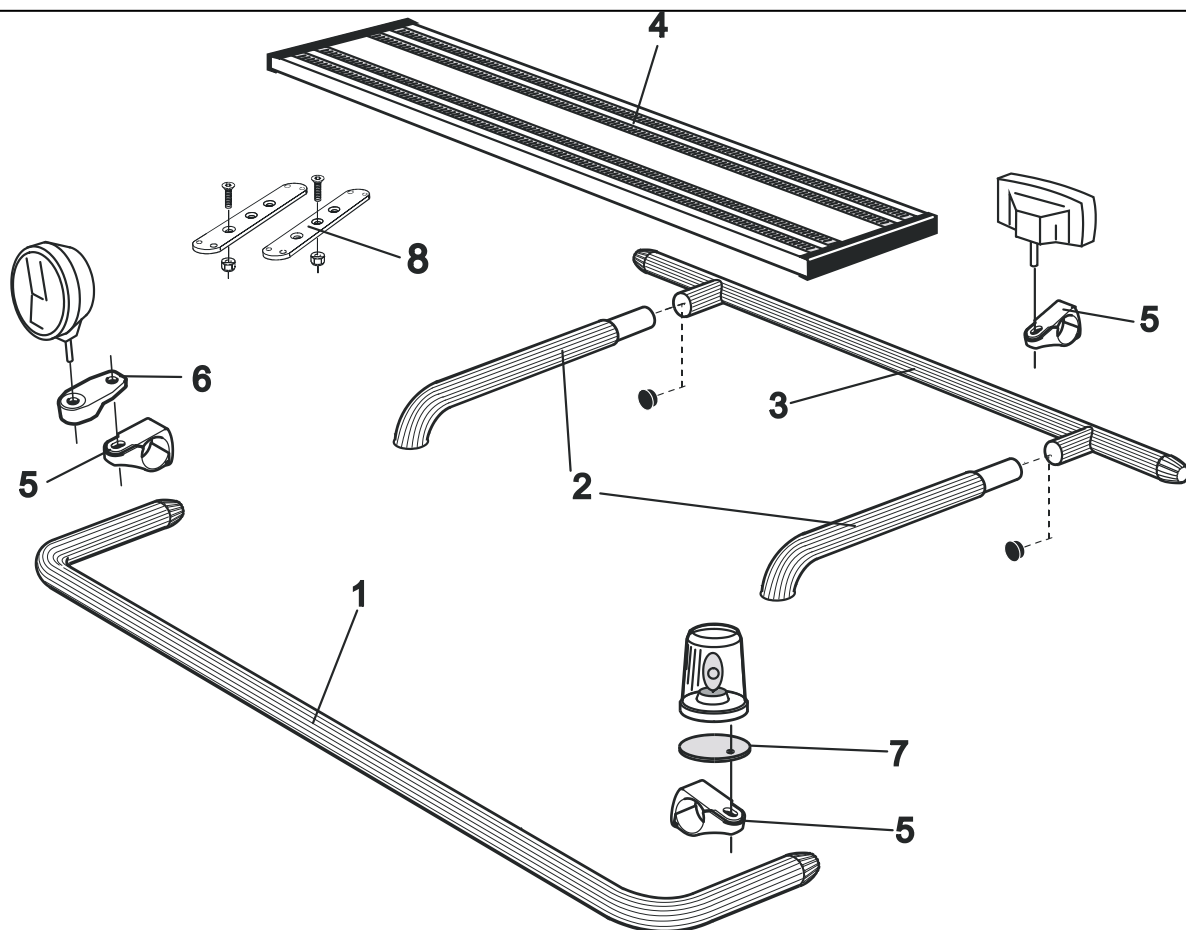

Lyktor ingår ej!

<i>Airflow</i>	K13-2	7 500,-
<i>Slät profil</i>	K13-2	7 500,-

Monteringsplatta för Hella luminator	15907	160,-
---	-------	--------------

Light-Bar med monteringsats

Lyktor och klämfästen ingår ej!

<i>Airflow</i>	H13-2	4 400,-
----------------	-------	----------------

Pos.1	Främre Top-Bar , med monteringsatts	<i>Airflow</i>	G13-2	4 500,-
		<i>Slät profil</i>	G13-2S	4 500,-
Pos.2	Mellanrör , med monteringsatts			
	För Komforthytt (L2H1)	<i>Airflow</i>	E13-2	2 700,-
	För Sovhytt (L3H1)	<i>Airflow</i>	E13-3	2 700,-
Pos.3	Bakre Top-Bar , med monteringsatts			
	För Komforthytt (L2H1) och Sovhytt (L3H1)	<i>Airflow</i>	G13-1	3 500,-
Pos.4	Gångbord med fästen		15932	2 200,-
Pos.5	Airflow klämfäste		15903	260,-
	Klämfäste (för slät profil)		15902	220,-
Pos.6	Airflow förlängare		15923	90,-
	Förlängare		15912	70,-
Pos.7	Monteringsplatta för varningsfyr	Ø 150 mm	15915	180,-
		Ø 165 mm	15917	190,-
		Ø 240 mm	15916	220,-
Pos.8	Universalfäste för takljusskylt		20409	350,-

Sideliner

Total längd/ sida 0 – 2500 mm

<i>Airflow</i>	S-1A	2 900,-
<i>Slät profil</i>	S-1S	2 900,-

Total längd/ sida 2501 – 5000 mm

<i>Airflow</i>	S-2A	3 500,-
<i>Slät profil</i>	S-2S	3 500,-

AIRFLOW

Dessa produkter levereras som standard i vår AIRFLOW-profil.
Den nya profilen är aerodynamiskt utformat för högsta prestanda.
Vid förfrågan kan produkterna även levereras i den traditionella "släta" profilen.