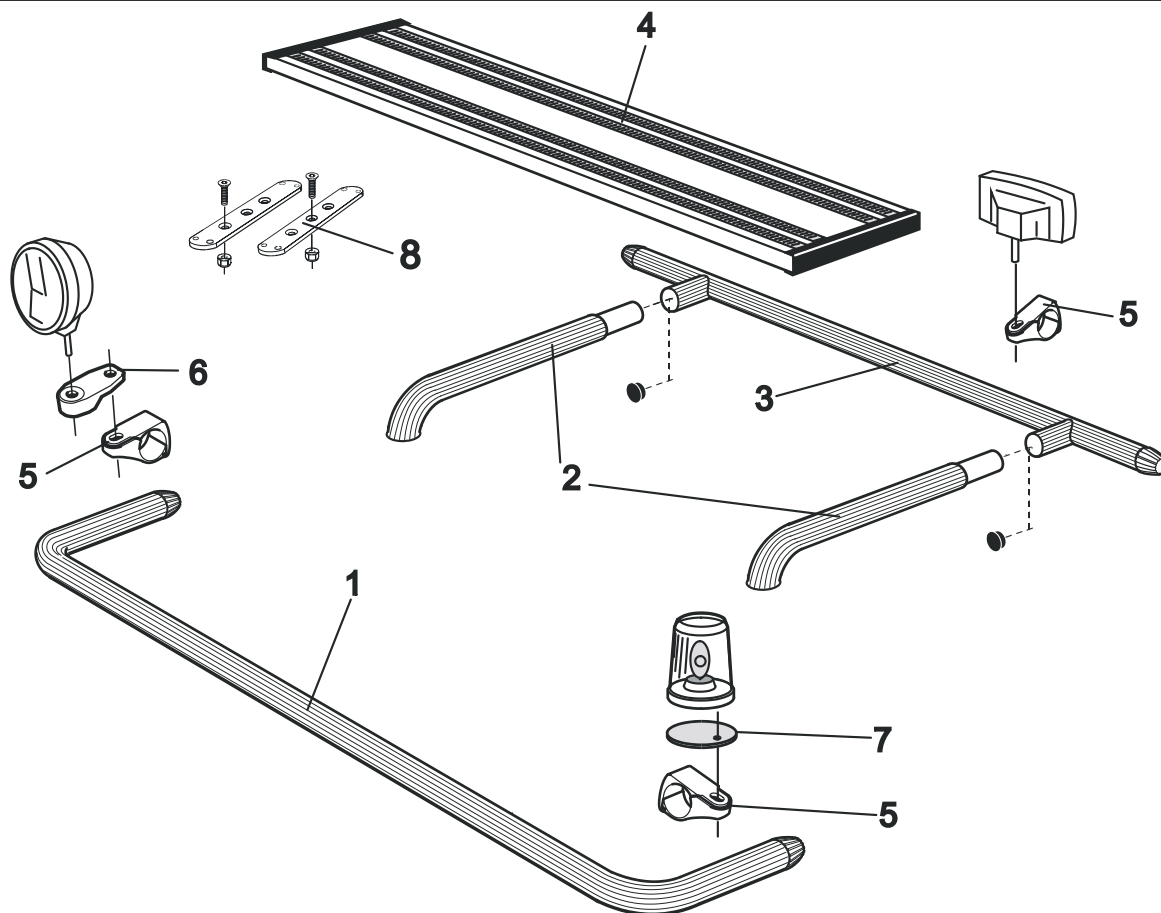

Lyktor ingår ej!

<i>Airflow</i>	K13-2	7 500,-
<i>Slät profil</i>	K13-2S	7 500,-

Monteringsplatta för Hella luminator	15907	160,-
---	-------	--------------

Light-Bar med monteringsssats

Lyktor och klämfästen ingår ej!

<i>Airflow</i>	H13-2	4 400,-
----------------	-------	----------------

Pos.1	Främre Top-Bar , med monteringsats	<i>Airflow</i>	G13-2	4 500,-
		<i>Slät profil</i>	G13-2	4 500,-
Pos.2	Mellanrör , med monteringsats För Komforthytt (L2H1)	<i>Airflow</i>	E13-2	2 700,-
		För Sovhytt (L3H1)	<i>Airflow</i>	E13-3
Pos.3	Bakre Top-Bar , med monteringsats För Komforthytt (L2H1) och Sovhytt (L3H1)	<i>Airflow</i>	G13-1	3 500,-
Pos.4	Gångbord med fästen		15932	2 200,-
Pos.5	Airflow klämfäste		15903	260,-
	Klämfäste (för slät profil)		15902	220,-
Pos.6	Airflow förlängare		15923	90,-
	Förlängare		15912	70,-
Pos.7	Monteringsplatta för varningsfyr	Ø 150 mm	15915	180,-
		Ø 165 mm	15917	190,-
		Ø 240 mm	15916	220,-
Pos.8	Universalfäste för takljusskylt		20409	350,-

Sideliner

Total längd / sida 0 – 2500 mm

<i>Airflow</i>	S-1A	2 900,-
----------------	------	----------------

<i>Slät profil</i>	S-1S	2 900,-
--------------------	------	----------------

Total längd / sida 2501 – 5000 mm