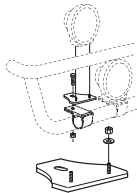

**X-Light komplett med tillbehör: Fördragna elkablar och 4 st. klämfästen för extraljus**

*Lyktor ingår ej!*

<i>Airflow</i>	K13-6	<b>7 500,-</b>
<i>Slät profil</i>	K13-6S	<b>7 500,-</b>

<b>Monteringsplatta för Hella luminator</b>	15907	<b>160,-</b>
---	-------	--------------

**Light-Bar med monteringsats**

*Lyktor och klämfästen ingår ej!*

<i>Airflow</i>	H13-6	<b>4 400,-</b>
----------------	-------	----------------

Pos.1	<b>Främre Top-Bar</b> , med monteringsats	<i>Airflow</i>	G13-6	<b>4 500,-</b>
		<i>Slät profil</i>	G13-6	<b>4 500,-</b>
Pos.2	<b>Mellanrör</b> , med monteringsats För <b>Komforthytt</b> (L2H1)	<i>Airflow</i>	E13-2	<b>2 700,-</b>
Pos.3	<b>Bakre Top-Bar</b> , med monteringsats För <b>Komforthytt</b> (L2H1) och <b>Sovhytt</b> (L3H1)	<i>Airflow</i>	G13-1	<b>3 500,-</b>
Pos.4	<b>Gångbord</b> med fästen		15932	<b>2 200,-</b>
Pos.5	<b>Airflow klämfäste</b>		15903	<b>260,-</b>
	<b>Klämfäste</b> (för slät profil)		15902	<b>220,-</b>
Pos.6	<b>Airflow förlängare</b>		15923	<b>90,-</b>
	<b>Förlängare</b>		15912	<b>70,-</b>
Pos.7	<b>Monteringsplatta</b> för varningsfyr	Ø 150 mm	15915	<b>180,-</b>
		Ø 165 mm	15917	<b>190,-</b>
		Ø 240 mm	15916	<b>220,-</b>
Pos.8	<b>Universalfäste</b> för takljusskylt		20409	<b>350,-</b>