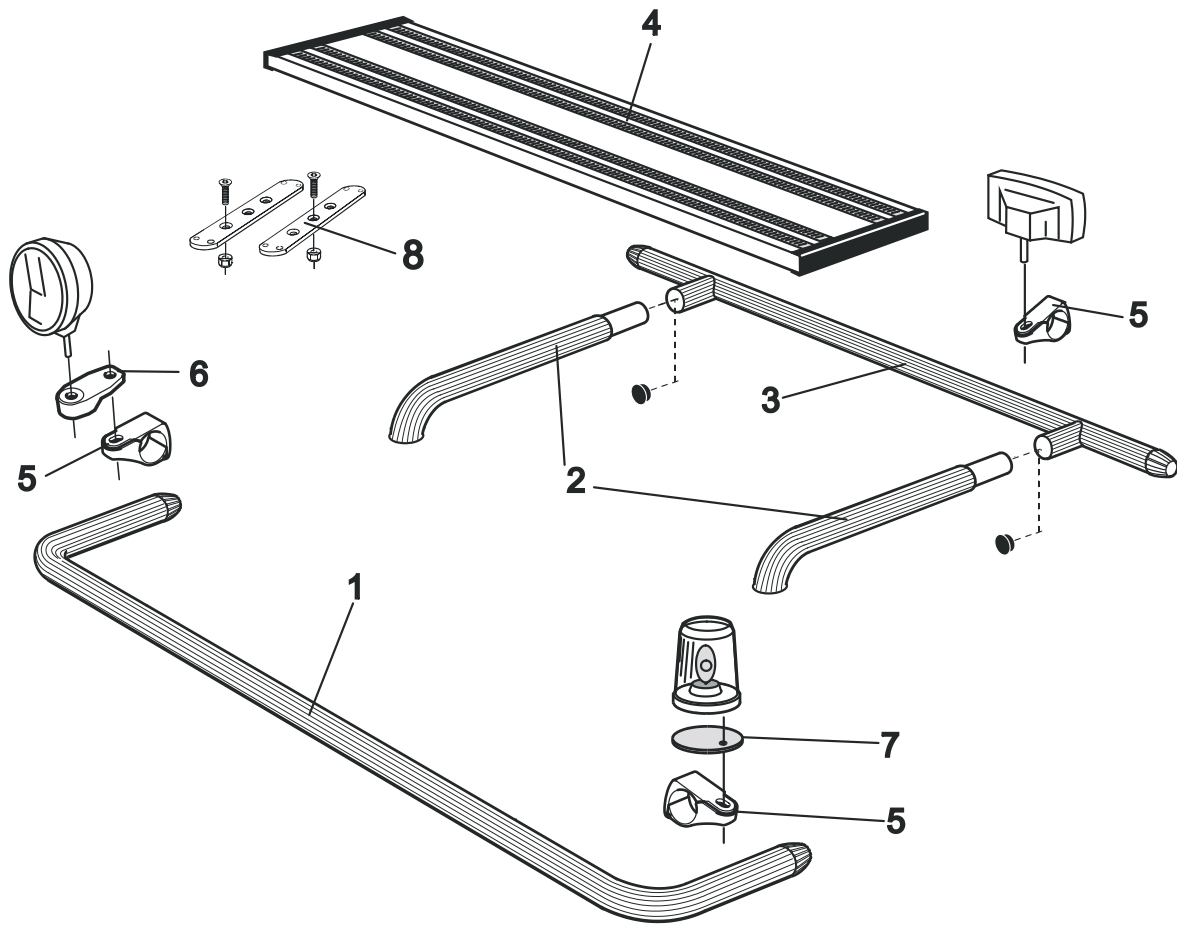

**X-Light komplett med tillbehör: Fördragna elkablar och 4 st. klämfästen för extraljus**

*Lyktor ingår ej!*

<i>Airflow</i>	K13-6	<b>7 500,-</b>
<i>Slät profil</i>	K13-6S	<b>7 500,-</b>

<b>Monteringsplatta för Hella luminator</b>	15907	<b>160,-</b>
---	-------	--------------

**Light-Bar med monteringsats**

*Lyktor och klämfästen ingår ej!*

<i>Airflow</i>	H13-6	<b>4 400,-</b>
----------------	-------	----------------

Pos.1	<b>Främre Top-Bar</b> , med monteringsats	<i>Airflow</i>	G13-6	<b>4 500,-</b>
		<i>Slät profil</i>	G13-6	<b>4 500,-</b>
Pos.2	<b>Mellanrör</b> , med monteringsats För <b>Komforthytt</b> (L2H1)	<i>Airflow</i>	E13-2	<b>2 700,-</b>
Pos.3	<b>Bakre Top-Bar</b> , med monteringsats För <b>Komforthytt</b> (L2H1) och <b>Sovhytt</b> (L3H1)	<i>Airflow</i>	G13-1	<b>3 500,-</b>
Pos.4	<b>Gångbord</b> med fästen		15932	<b>2 200,-</b>
Pos.5	<b>Airflow klämfäste</b>		15903	<b>260,-</b>
	<b>Klämfäste</b> (för slät profil)		15902	<b>220,-</b>
Pos.6	<b>Airflow förlängare</b>		15923	<b>90,-</b>
	<b>Förlängare</b>		15912	<b>70,-</b>
Pos.7	<b>Monteringsplatta</b> för varningsfyr	Ø 150 mm	15915	<b>180,-</b>
		Ø 165 mm	15917	<b>190,-</b>
		Ø 240 mm	15916	<b>220,-</b>
Pos.8	<b>Universalfäste</b> för takljusskylt		20409	<b>350,-</b>