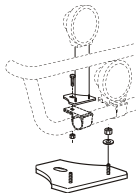

Lyktor ingår ej!

<i>Airflow</i>	K13-6	7 500,-
<i>Slät profil</i>	K13-6S	7 500,-

Monteringsplatta för Hella luminator	15907	160,-
---	-------	--------------

Light-Bar med monterings-sats

Lyktor och klämfästen ingår ej!