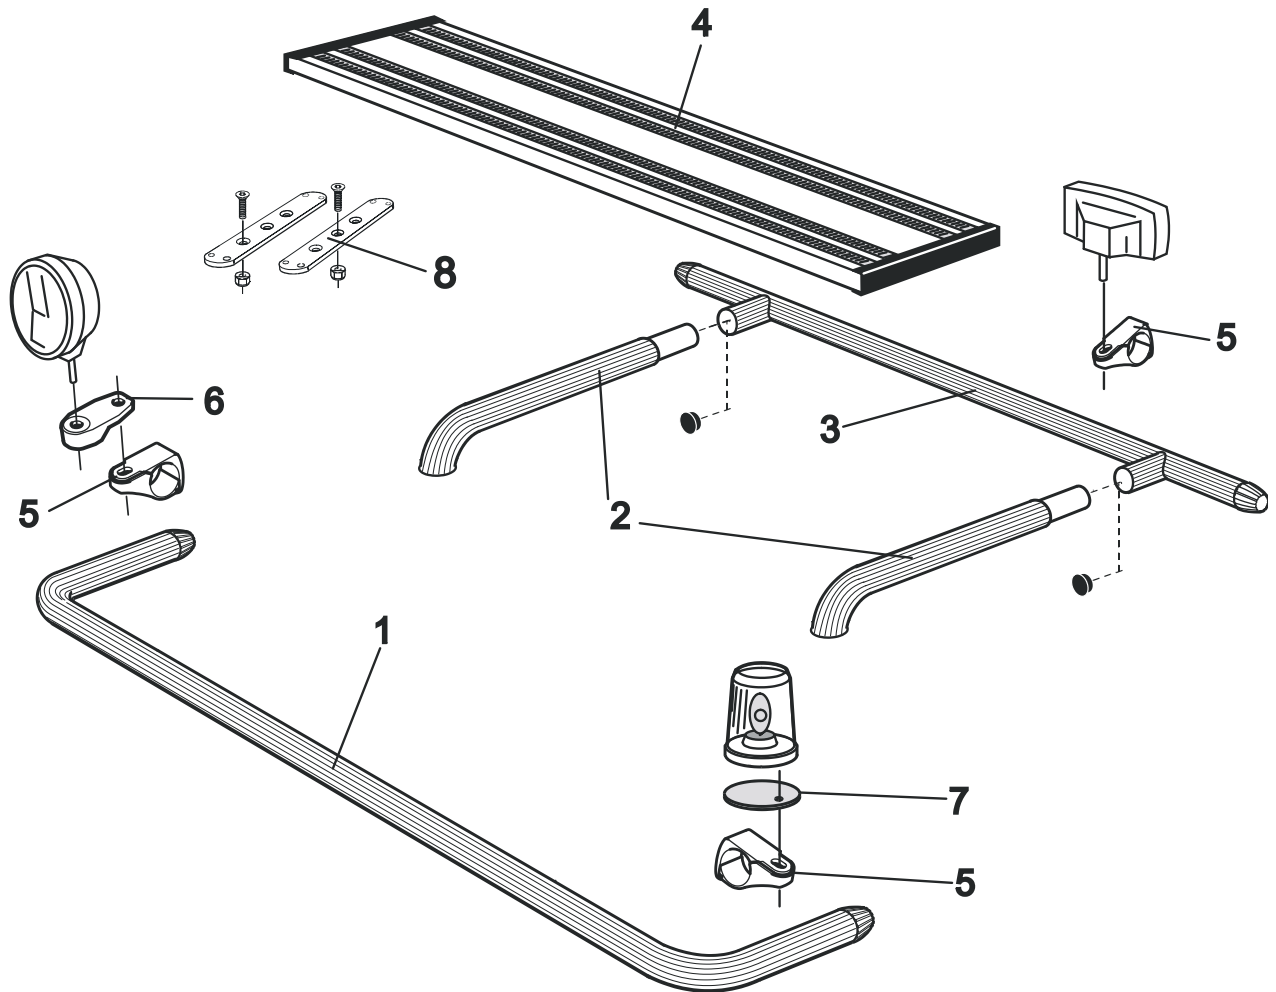

Lyktor ingår ej!

<i>Airflow</i>	K13-6	7 500,-
<i>Slät profil</i>	K13-6S	7 500,-

Monteringsplatta för Hella luminator	15907	160,-
---	-------	--------------

Light-Bar med monterings-sats

Lyktor och klämfästen ingår ej!

<i>Airflow</i>	H13-6	4 400,-
----------------	-------	----------------

Pos.1	Främre Top-Bar , med monteringsatts	<i>Airflow</i>	G13-6	4 500,-
		<i>Slät profil</i>	G13-6	4 500,-
Pos.2	Mellanrör , med monteringsatts För Komforthytt (L2H1)	<i>Airflow</i>	E13-2	2 700,-
Pos.3	Bakre Top-Bar , med monteringsatts För Komforthytt (L2H1) och Sovhytt (L3H1)	<i>Airflow</i>	G13-1	3 500,-
Pos.4	Gångbord med fästen		15932	2 200,-
Pos.5	Airflow klämfäste		15903	260,-
	Klämfäste (för slät profil)		15902	220,-
Pos.6	Airflow förlängare		15923	90,-
	Förlängare		15912	70,-
Pos.7	Monteringsplatta för varningsfyr	Ø 150 mm	15915	180,-
		Ø 165 mm	15917	190,-
		Ø 240 mm	15916	220,-
Pos.8	Universalfäste för takljusskytt		20409	350,-

Sideliner

Total längd/ sida 0 – 2500 mm

<i>Airflow</i>	S-1A	2 900,-
<i>Slät profil</i>	S-1S	2 900,-

Total längd/ sida 2501 – 5000 mm

<i>Airflow</i>	S-2A	3 500,-
<i>Slät profil</i>	S-2S	3 500,-

AIRFLOW

Dessa produkter levereras som standard i vår AIRFLOW-profil.
Den nya profilen är aerodynamiskt utformat för högsta prestanda.
Vid förfrågan kan produkterna även levereras i den traditionella "släta" profilen.