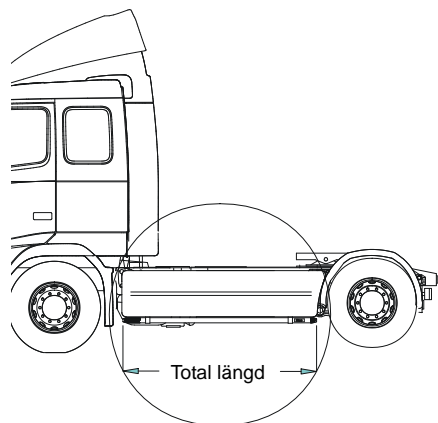

Lyktor ingår ej!

<i>Airflow</i>	K13-6	7 500,-
<i>Slät profil</i>	K13-6S	7 500,-

Monteringsplatta för Hella luminator	15907	160,-
---	-------	--------------

Light-Bar med monterings-sats

Lyktor och klämfästen ingår ej!

<i>Airflow</i>	H13-6	4 400,-
----------------	-------	----------------

Pos.1	Främre Top-Bar , med monteringsatts	<i>Airflow</i>	G13-6	4 500,-
		<i>Slät profil</i>	G13-6	4 500,-
Pos.2	Mellanrör , med monteringsatts För Komforthytt (L2H1)	<i>Airflow</i>	E13-2	2 700,-
Pos.3	Bakre Top-Bar , med monteringsatts För Komforthytt (L2H1) och Sovhytt (L3H1)	<i>Airflow</i>	G13-1	3 500,-
Pos.4	Gångbord med fästen		15932	2 200,-
Pos.5	Airflow klämfäste		15903	260,-
	Klämfäste (för slät profil)		15902	220,-
Pos.6	Airflow förlängare		15923	90,-
	Förlängare		15912	70,-
Pos.7	Monteringsplatta för varningsfyr	Ø 150 mm	15915	180,-
		Ø 165 mm	15917	190,-
		Ø 240 mm	15916	220,-
Pos.8	Universalfäste för takljusskytt		20409	350,-

Sideliner

Total längd/ sida 0 – 2500 mm

<i>Airflow</i>	S-1A	2 900,-
<i>Slät profil</i>	S-1S	2 900,-

Total längd/ sida 2501 – 5000 mm

<i>Airflow</i>	S-2A	3 500,-
<i>Slät profil</i>	S-2S	3 500,-

AIRFLOW

Dessa produkter levereras som standard i vår AIRFLOW-profil.
Den nya profilen är aerodynamiskt utformat för högsta prestanda.
Vid förfrågan kan produkterna även levereras i den traditionella "släta" profilen.