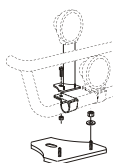

Monteringsplatta för Hella luminator	15907	160,-

<i>Airflow</i>	K14-2	7 500,-

<i>Slät profil</i>	K14-2S	7 500,-