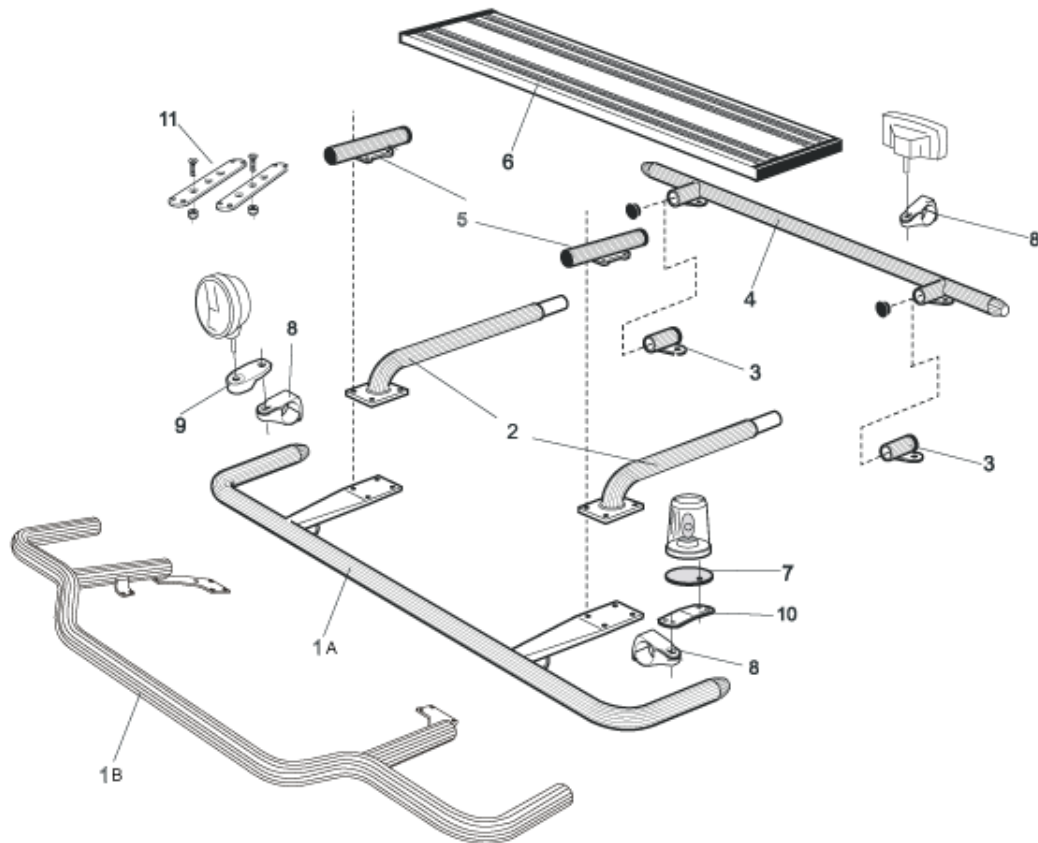

Säkerhetsbåge för montering i plogfästen

Mählers (794 mm mellan fästen)

<i>Airflow</i>	J14-2	3 300,-
----------------	-------	----------------

<i>Slät profil</i>	J14-2S	3 300,-
--------------------	--------	----------------

<i>Airflow</i>	J14-4	3 300,-
----------------	-------	----------------

<i>Slät profil</i>	J14-4S	3 300,-
--------------------	--------	----------------

1	Främre Top-Bar , med monteringsats för L1EH1 och L2H1	<i>Airflow</i>	G14-2	4 300,-
		<i>Slät profil</i>	G14-2S	4 300,-
2	Mellanrör , med monteringsats För Daghytt, L1EH1 För Sovhytt, L2H1	<i>Airflow</i>	E14-1	2 700,-
		<i>Slät profil</i>	E11-1	2 700,-
		<i>Airflow</i>	E14-2	2 900,-
		<i>Slät profil</i>	E11-2	2 900,-
3	Bakre Top-Bar , med monteringsats	<i>Airflow</i>	G14-1	3 700,-
		<i>Slät profil</i>	G11-1	3 700,-
4	Bakre fäste för mellanrör , med monteringsats	<i>Airflow</i>	15906	1 050,-
		<i>Slät profil</i>	15960	1 050,-
5	Gångbord , med fästen		15935	2 400,-
6	Airflow klämfäste Klämfäste (för slät profil)		15903	260,-
			15902	220,-
7	Airflow förlängare Förlängare		15923	90,-
			15912	70,-
8	Vinklad Förlängare för varningsfyr (8°)		15945	90,-
9	Monteringsplatta för varningsfyr	Ø 150 mm	15915	180,-
		Ø 165 mm	15917	190,-
		Ø 240 mm	15916	220,-
10	Universalfäste för takljusskylt		20409	350,-