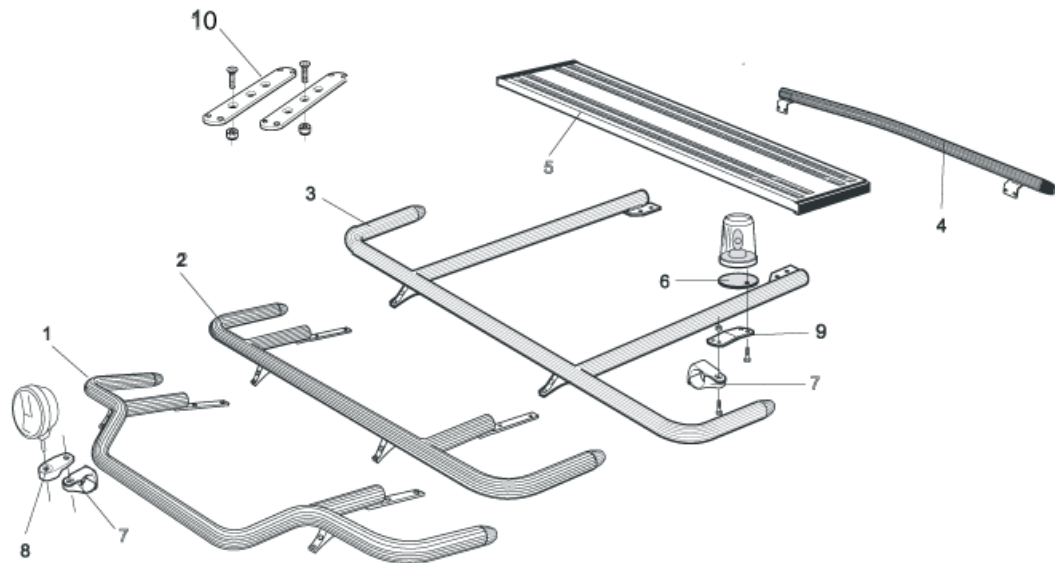

Främre Top-Bar, med monteringsatts för L2H3

1	Nedsvängd modell	<i>Airflow</i>	G14-7	5 300,-
		<i>Slät profil</i>	G14-7S	5 300,-
2	Rak modell för stor takspoiler	<i>Airflow</i>	G14-5	4 800,-
		<i>Slät profil</i>	G14-5S	4 800,-
3	Rak modell	<i>Airflow</i>	G14-4	4 800,-
		<i>Slät profil</i>	G11-4	4 800,-
4	Bakre Top-Bar, med monteringsatts	<i>Airflow</i>	G14-6	3 700,-
		<i>Slät profil</i>	G14-6S	3 700,-
5	Gångbord, med fästen		15935	2 400,-
6	Monteringsplatta för varningsfyr	Ø 150 mm	15915	180,-
		Ø 165 mm	15917	190,-
		Ø 240 mm	15916	220,-
7	Airflow klämfäste		15903	260,-
	Klämfäste (för slät profil)		15902	220,-
8	Airflow förlängare		15923	90,-
	Förlängare		15912	70,-
9	Vinklad Förlängare för varningsfyr (8°)		15945	90,-
10	Universalfäste för takljusskylt		20409	350,-