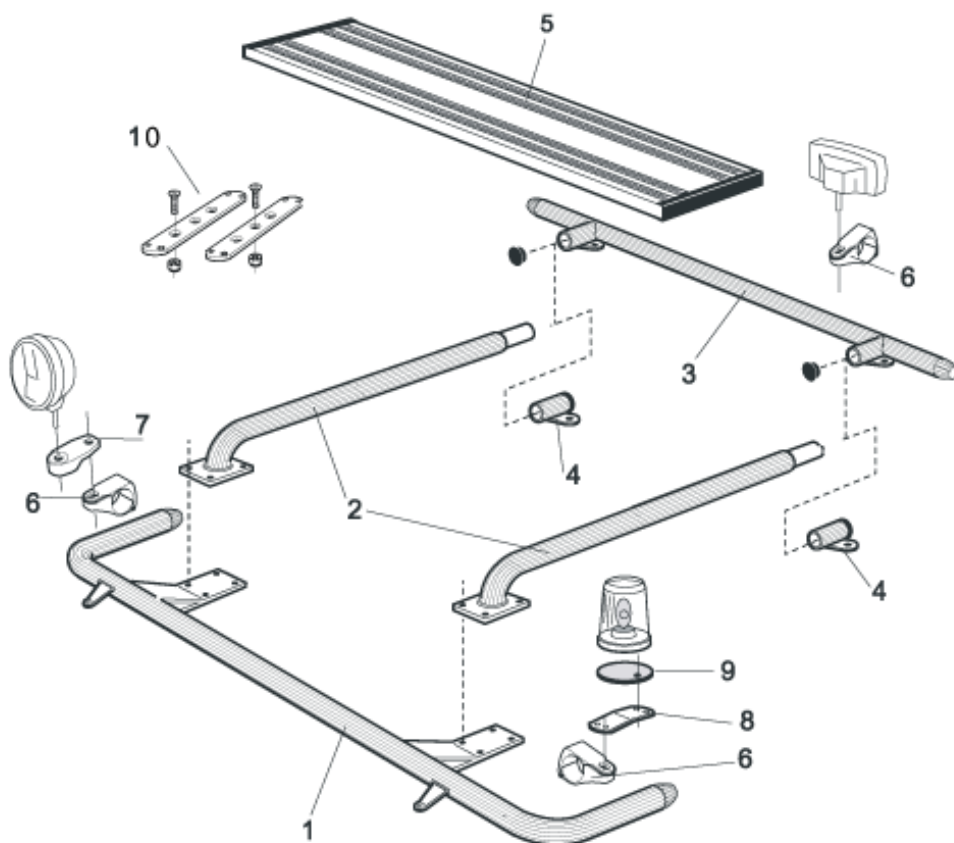

<i>Airflow</i>	J14-4	3 300,-
----------------	-------	----------------

<i>Slät profil</i>	J14-4S	3 300,-
--------------------	--------	----------------

1	Främre Top-Bar , med monteringsats för L1EH1 och L2H1	<i>Airflow</i>	G14-2	4 300,-
		<i>Slät profil</i>	G14-2S	4 300,-
2	Mellanrör , med monteringsats För Daghytt, L1EH1 För Sovhytt, L2H1	<i>Airflow</i>	E14-1	2 700,-
		<i>Slät profil</i>	E11-1	2 700,-
		<i>Airflow</i>	E14-2	2 900,-
		<i>Slät profil</i>	E11-2	2 900,-
3	Bakre Top-Bar , med monteringsats	<i>Airflow</i>	G14-1	3 700,-
		<i>Slät profil</i>	G11-1	3 700,-
4	Bakre fäste för mellanrör , med monteringsats	<i>Airflow</i>	15906	1 050,-
		<i>Slät profil</i>	15960	1 050,-
5	Gångbord , med fästen		15935	2 400,-
6	Airflow klämfäste Klämfäste (för slät profil)		15903	260,-
			15902	220,-
7	Airflow förlängare Förlängare		15923	90,-
			15912	70,-
8	Vinklad Förlängare för varningsfyr (8°)		15945	90,-
9	Monteringsplatta för varningsfyr	Ø 150 mm	15915	180,-
		Ø 165 mm	15917	190,-
		Ø 240 mm	15916	220,-
10	Universalfäste för takljusskylt		20409	350,-