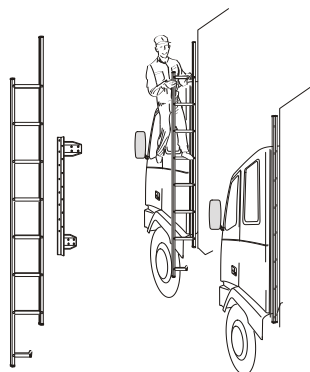

Hyttstege, längd 2,7m komplett med monteringsatts

Vänster sida	M11-251L	6 100,-
Höger sida	M11-251R	6 100,-
Hyttstege separat (L: 2,7 m)	15940	4 400,-
Hyttstege kort separat (L: 1,35 m)	15990	3 500,-