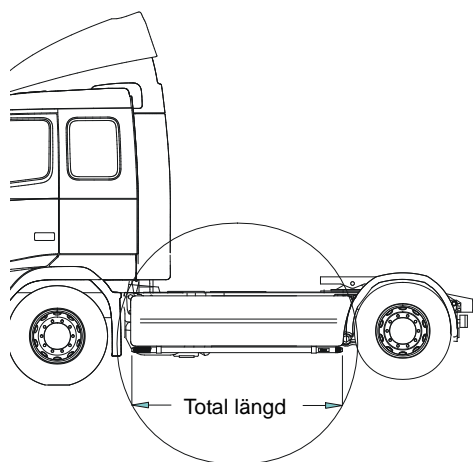

Främre Top-Bar, med monteringsatts för L2H3

1	Nedsvängd modell	<i>Airflow</i>	G14-7	5 300,-
		<i>Slät profil</i>	G14-7S	5 300,-
2	Rak modell för stor takspoiler	<i>Airflow</i>	G14-5	4 800,-
		<i>Slät profil</i>	G14-5S	4 800,-
3	Rak modell	<i>Airflow</i>	G14-4	4 800,-
		<i>Slät profil</i>	G11-4	4 800,-
4	Bakre Top-Bar, med monteringsatts	<i>Airflow</i>	G14-6	3 700,-
		<i>Slät profil</i>	G14-6S	3 700,-
5	Gångbord, med fästen		15935	2 400,-
6	Monteringsplatta för varningsfyr	Ø 150 mm	15915	180,-
		Ø 165 mm	15917	190,-
		Ø 240 mm	15916	220,-
7	Airflow klämfäste		15903	260,-
	Klämfäste (för slät profil)		15902	220,-
8	Airflow förlängare		15923	90,-
	Förlängare		15912	70,-
9	Vinklad Förlängare för varningsfyr (8°)		15945	90,-
10	Universalfäste för takljusskylt		20409	350,-

Hyttstege, längd 2,7m komplett med monteringsatts

Vänster sida	M11-251L	6 100,-
Höger sida	M11-251R	6 100,-
Hyttstege separat (L: 2,7 m)	15940	4 400,-
Hyttstege kort separat (L: 1,35 m)	15990	3 500,-

Sideliner

Total längd/ sida 0 – 2500 mm

<i>Airflow</i>	S-1A	2 900,-
<i>Slät profil</i>	S-1S	2 900,-

Total längd/ sida 2501 – 5000 mm

<i>Airflow</i>	S-2A	3 500,-
<i>Slät profil</i>	S-2S	3 500,-

AIRFLOW

Dessa produkter levereras som standard i vår AIRFLOW-profil. Den profilen är aerodynamiskt utformat för högsta prestanda. Vid förfrågan kan produkterna även levereras i den traditionella "släta" profilen.