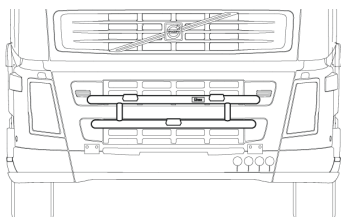

U-Bar med monteringsats (kan ej kombineras med Highway)

Lyktor ingår ej!

<i>Airflow</i>	L14-2	4 200,-
----------------	-------	----------------

<i>Slät profil</i>	L14-2S	4 200,-
--------------------	--------	----------------

Säkerhetsbåge för montering i plogfästen

Mählers (794 mm mellan fästen)

<i>Airflow</i>	J14-2	3 300,-
----------------	-------	----------------

<i>Slät profil</i>	J14-2S	3 300,-
--------------------	--------	----------------