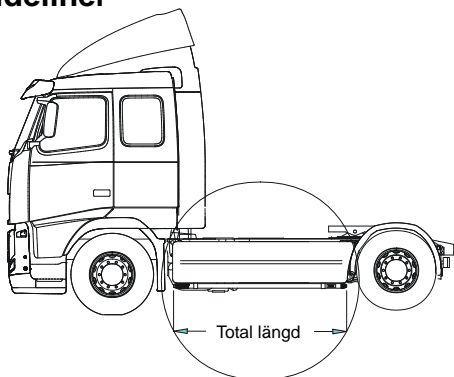

**X-Light komplett med tillbehör: Fördragna elkablar, 4 st. klämfästen för extraljus**

Slät profil      K61-3      **7 500,-**

Lyktor ingår ej!

Monteringsplatta för Hella luminator      15907      **160,-**

**Light-Bar med monteringsatts (inkl. 2st kraftigare gasfjädrar)**

Slät profil      H61-3      **4 400,-**

Lyktor och klämfästen ingår ej!

**Sideliner**

**Total längd / sida 0 – 2500 mm**

Slät profil      S-1S      **2 900,-**

**Total längd / sida 2501 – 5000 mm**

Slät profil      S-2S      **3 500,-**

**Top-Bar med monteringsats**

<b>Day Cab</b>	Slät profil	G6-3	<b>4 800,-</b>
<b>Comfort Cab</b>	Slät profil	G61-3	<b>4 800,-</b>
<b>Day Cab och Comfort Cab</b> med takluftriktare	Slät profil	G62-3	<b>4 300,-</b>
<b>Space Cab</b> (-2007)	Slät profil	G63-3	<b>4 300,-</b>
<b>Space Cab</b> (2008-)	Slät profil	G63-4	<b>4 300,-</b>