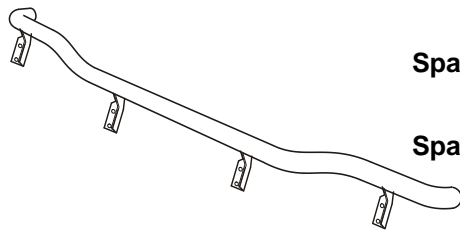

Frontskydd komplett med tillbehör: Ramfästen, skruvsats och spärrskaft i skinnpåse

Typ Highway

<i>Airflow</i>	A63-2	33 500,-
<i>Slät profil</i>	A63-2S	33 500,-
<i>Monteringssats</i>	80654	

Typ Offroad

<i>Airflow</i>	B63-2	28 500,-
<i>Slät profil</i>	B63-2S	28 500,-
<i>Monteringssats</i>	80609	

X-Light komplett med tillbehör: Skruvsats, fördragna elkablar och 4 st klämfästen för extraljus

Lyktor ingår ej!

<i>Airflow</i>	K63-3	7 000,-
<i>Slät profil</i>	K63-3S	7 000,-

Monteringsplatta för Hella Luminator	15907	160,-
---	-------	--------------

Top-Bar med monteringsats

Day Cab och **Comfort Cab** med takluftriktare

 Slät profil G62-3 **4 300,-**

Space Cab (2008-2016)

 Slät profil G63-4 **4 300,-**
Space Cab (2017-) *Ej på bild*

 Airflow G63-5 **4 300,-**

Total längd/ sida 0 – 2500 mm

Airflow	S-1A	2 900,-
Slät profil	S-1S	2 900,-

Total längd/ sida 2501 – 5000 mm

Airflow	S-2A	3 500,-
Slät profil	S-2S	3 500,-

AIRFLOW

Dessa produkter levereras som standard i vår AIRFLOW-profil.
Den profilen är aerodynamiskt utformat för högsta prestanda.
Vid förfrågan kan produkterna även levereras i den traditionella "släta" profilen.