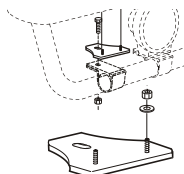

X-Light komplett med tillbehör: Skruvsats, fördragna elkablar och 4 st klämfästen för extraljus

Lyktor ingår ej!

<i>Airflow</i>	K63-3	7 000,-
<i>Slät profil</i>	K63-3S	7 000,-

Monteringsplatta för Hella Luminator	15907	160,-
---	-------	--------------