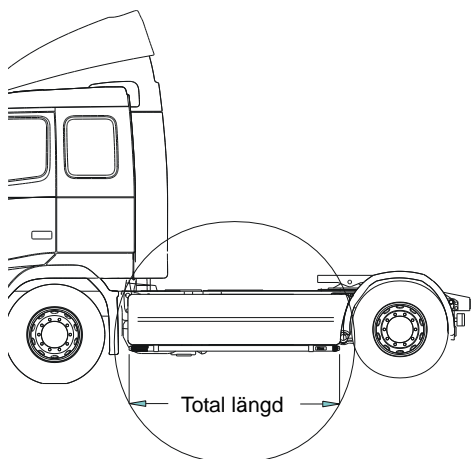

 Slät profil G63-5S **4 300,-**

Monteringsplatta för varningsfyr

 Ø 150 mm 15915 **180,-**

 Ø 165 mm 15917 **190,-**

 Ø 240 mm 15916 **220,-**

Klämfäste (för slät profil)

 15902 **220,-**

Airflow klämfäste

 15903 **260,-**

Förlängare

 15912 **70,-**

Airflow förlängare

 15923 **90,-**

Universalfäste för takljusskylt

 20409 **350,-**

Sideliner

Total längd/ sida 0 – 2500 mm

Airflow	S-1A	2 900,-
Slät profil	S-1S	2 900,-

Total längd/ sida 2501 – 5000 mm

Airflow	S-2A	3 500,-
Slät profil	S-2S	3 500,-

AIRFLOW

Dessa produkter levereras som standard i vår AIRFLOW-profil.
Den profilen är aerodynamiskt utformat för högsta prestanda.
Vid förfrågan kan produkterna även levereras i den traditionella "släta" profilen.