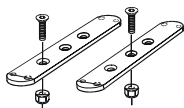

 Slät profil G63-5S **4 300,-**

Monteringsplatta för varningsfyr

 Ø 150 mm 15915 **180,-**

 Ø 165 mm 15917 **190,-**

 Ø 240 mm 15916 **220,-**

Klämfäste (för slät profil)

 15902 **220,-**

Airflow klämfäste

 15903 **260,-**

Förlängare

 15912 **70,-**

Airflow förlängare

 15923 **90,-**

Universalfäste för takljusskylt

 20409 **350,-**

Sideliner

Total längd/ sida 0 – 2500 mm

Airflow	S-1A	2 900,-
Slät profil	S-1S	2 900,-

Total längd/ sida 2501 – 5000 mm

Airflow	S-2A	3 500,-
Slät profil	S-2S	3 500,-

AIRFLOW

Dessa produkter levereras som standard i vår AIRFLOW-profil.
Den profilen är aerodynamiskt utformat för högsta prestanda.
Vid förfrågan kan produkterna även levereras i den traditionella "släta" profilen.