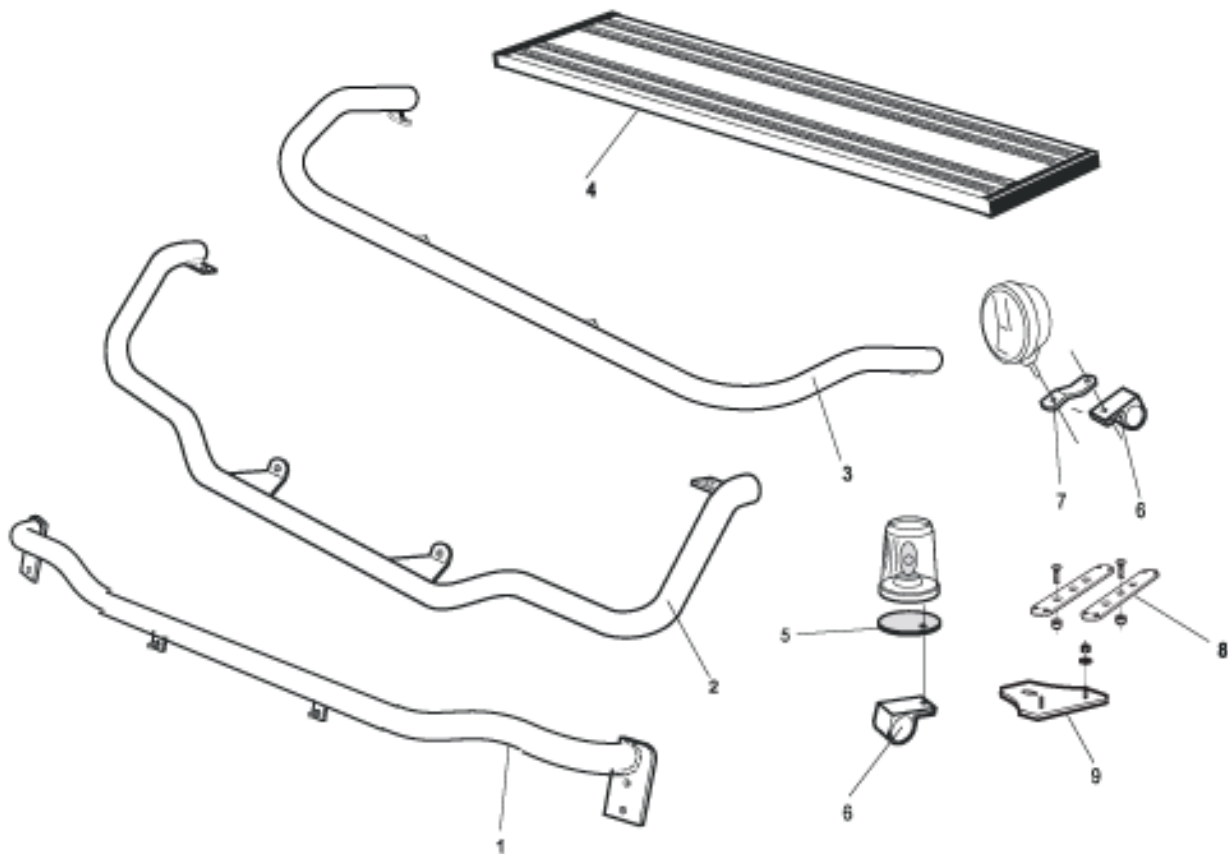

X-Light komplett med tillbehör: Monteringssats, fördragna elkablar, 4 st. klämfästen för extraljus

<i>Slät profil</i>	K61-1	7 500,-
--------------------	-------	----------------

Lyktor ingår ej!

Monteringsplatta för Hella Luminator	15907	160,-
---	-------	--------------

Främre Top-Bar, med monteringsatts

1	För Space Cab	<i>Slät profil</i>	G61-1	4 000,-
2	För XF95 Super Space Cab	<i>Slät profil</i>	G62-1	4 400,-
3	För XF105 Super Space Cab	<i>Airflow</i>	G62-5	4 400,-
		<i>Slät profil</i>	G62-5S	4 400,-
4	Gångbord med fästen		15927	2 400,-
5	Monteringsplatta för varningsfyr			
		Ø 150 mm	15915	180,-
		Ø 165 mm	15917	190,-
		Ø 240 mm	15916	220,-
6	Klämfäste		15902	220,-
	Airflow klämfäste		15903	260,-
7	Förlängare		15912	70,-
	Airflow förlängare		15923	90,-
8	Universalfäste för takljusskylt		20409	350,-

Light-Bar med monteringsats (inkl. 2st kraftigare gasfjädrar)

Lyktor och klämfästen ingår ej!

Slät profil	H61-1	4 800,-
-------------	-------	----------------

Sideliner

Total längd/ sida 0 – 2500 mm

Airflow	S-1A	2 900,-
Slät profil	S-1S	2 900,-