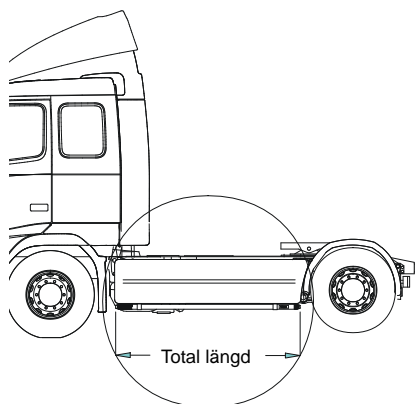

X-Light komplett med tillbehör: Monteringssats, fördragna elkablar, 4 st. klämfästen för extraljus

<i>Slät profil</i>	K61-1	7 500,-
--------------------	-------	----------------

Lyktor ingår ej!

Monteringsplatta för Hella Luminator	15907	160,-
---	-------	--------------

Främre Top-Bar, med monteringsatts

1	För Space Cab	<i>Slät profil</i>	G61-1	4 000,-
2	För XF95 Super Space Cab	<i>Slät profil</i>	G62-1	4 400,-
3	För XF105 Super Space Cab	<i>Airflow</i>	G62-5	4 400,-
		<i>Slät profil</i>	G62-5S	4 400,-
4	Gångbord med fästen		15927	2 400,-
5	Monteringsplatta för varningsfyr			
		Ø 150 mm	15915	180,-
		Ø 165 mm	15917	190,-
		Ø 240 mm	15916	220,-
6	Klämfäste		15902	220,-
	Airflow klämfäste		15903	260,-
7	Förlängare		15912	70,-
	Airflow förlängare		15923	90,-
8	Universalfäste för takljusskylt		20409	350,-

Light-Bar med monteringsats (inkl. 2st kraftigare gasfjädrar)

Lyktor och klämfästen ingår ej!

Slät profil	H61-1	4 800,-
-------------	-------	----------------

Sideliner

Total längd/ sida 0 – 2500 mm

Airflow	S-1A	2 900,-
Slät profil	S-1S	2 900,-