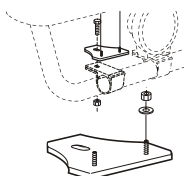

X-Light komplett med tillbehör: Monteringssats, fördragna elkablar, 4 st. klämfästen för extraljus

<i>Slät profil</i>	K61-1	7 500,-
--------------------	-------	----------------

Lyktor ingår ej!

Monteringsplatta för Hella Luminator	15907	160,-
---	-------	--------------