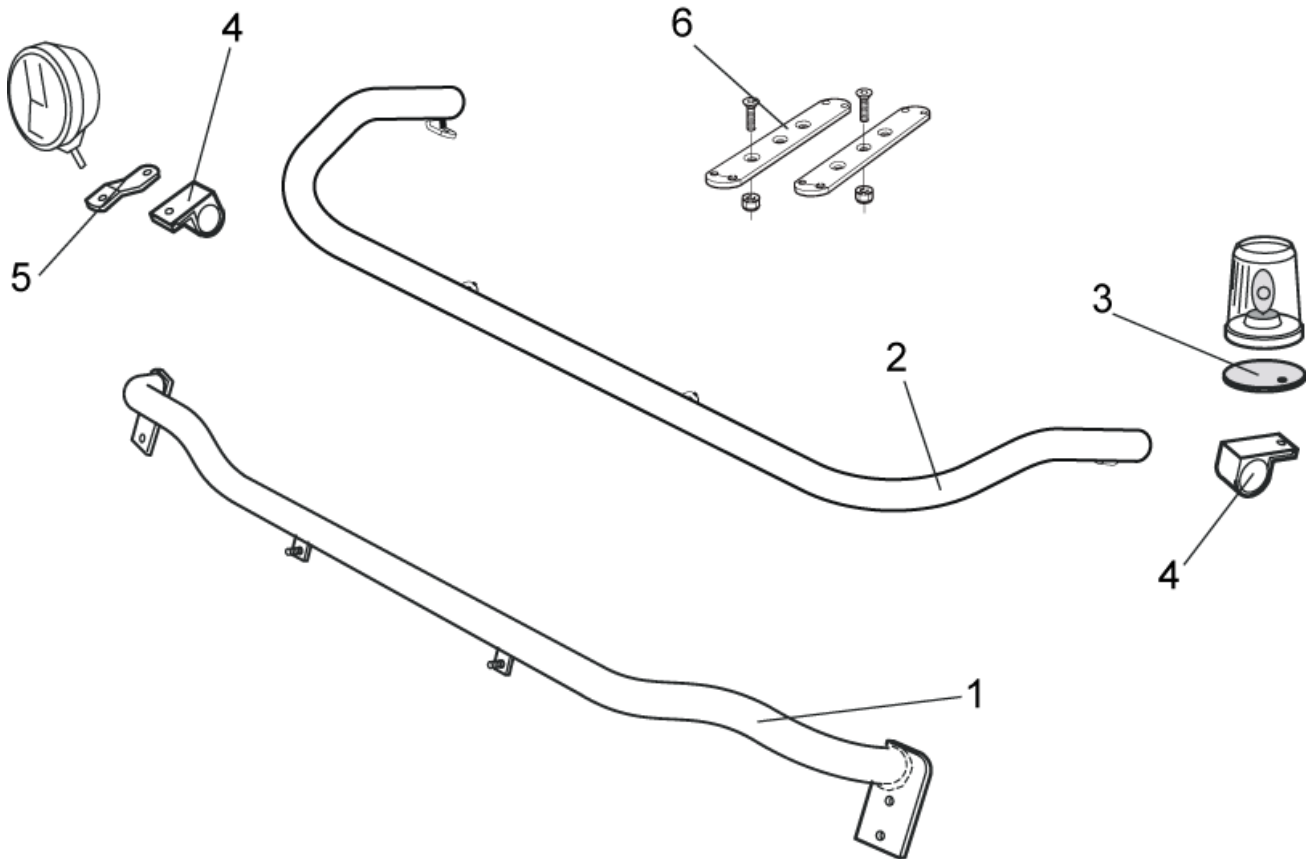

**Typ Offroad**

<i>Airflow</i>	B63-2	<b>28 500,-</b>
<i>Slät profil</i>	B63-2S	<b>28 500,-</b>
<i>Monteringssats</i>	80609	

**X-Light komplett med tillbehör: Monteringssats, fördragna elkablar och 4 st klämfästen för extraljus**

*Lyktor ingår ej!*

<i>Airflow</i>	K63-3	<b>7 000,-</b>
<i>Slät profil</i>	K63-3S	<b>7 000,-</b>

<b>Monteringsplatta för Hella Luminator</b>	15907	<b>160,-</b>
---	-------	--------------

**Främre Top-Bar**, med monteringssett

**Sideliner**

**Total längd/ sida 0 – 2500 mm**

<i>Airflow</i>	S-1A	<b>2 900,-</b>
<i>Slät profil</i>	S-1S	<b>2 900,-</b>

**Total längd/ sida 2501 – 5000 mm**

<i>Airflow</i>	S-2A	<b>3 500,-</b>
<i>Slät profil</i>	S-2S	<b>3 500,-</b>