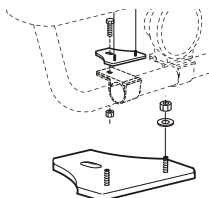

*Lyktor ingår ej!*

<i>Airflow</i>	K63-3	<b>7 000,-</b>
<i>Slät profil</i>	K63-3S	<b>7 000,-</b>

<b>Monteringsplatta för Hella Luminator</b>	15907	<b>160,-</b>
---	-------	--------------

**Främre Top-Bar**, med monteringssett