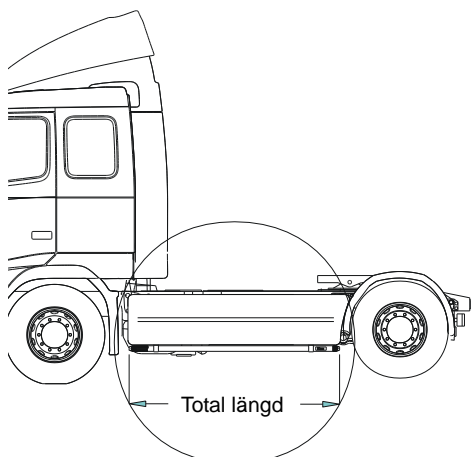

*Lyktor ingår ej!*

<i>Airflow</i>	K63-3	<b>7 000,-</b>
<i>Slät profil</i>	K63-3S	<b>7 000,-</b>

<b>Monteringsplatta för Hella Luminator</b>	15907	<b>160,-</b>
---	-------	--------------

**Främre Top-Bar**, med monteringssett

1	För <b>Space Cab</b> (-2016)	<i>Slät profil</i>	G61-1	<b>4 300,-</b>
	För <b>Space Cab</b> (2017-)	<i>Airflow</i>	G63-6	<b>4 300,-</b>
		<i>Slät profil</i>	G63-6S	<b>4 300,-</b>
2	För <b>Super Space Cab</b>	<i>Airflow</i>	G62-5	<b>4 600,-</b>
		<i>Slät profil</i>	G62-5S	<b>4 600,-</b>
3	<b>Monteringsplatta</b> för varningsfyr			
		Ø 150 mm	15915	<b>180,-</b>
		Ø 165 mm	15917	<b>190,-</b>
		Ø 240 mm	15916	<b>220,-</b>
4	<b>Klämfäste</b> (för slät profil)		15902	<b>220,-</b>
	<b>Airflow klämfäste</b>		15903	<b>260,-</b>
5	<b>Förlängare</b>		15912	<b>70,-</b>
	<b>Airflow förlängare</b>		15923	<b>90,-</b>
6	<b>Universalfäste</b> för takljusskylt		20409	<b>350,-</b>

**Sideliner**

**Total längd/ sida 0 – 2500 mm**

<i>Airflow</i>	S-1A	<b>2 900,-</b>
<i>Slät profil</i>	S-1S	<b>2 900,-</b>

**Total längd/ sida 2501 – 5000 mm**

<i>Airflow</i>	S-2A	<b>3 500,-</b>
<i>Slät profil</i>	S-2S	<b>3 500,-</b>