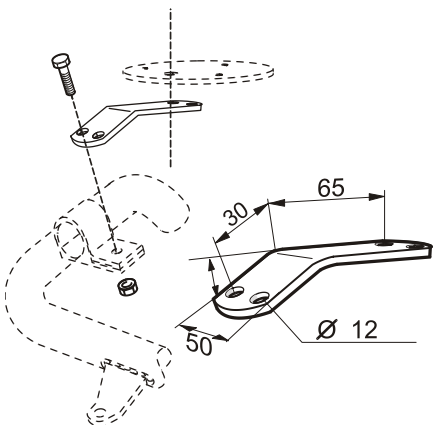

Vinklad förlängare

För montering av varningsfyr på Topbågar. De fyra skruvhålen ger många valmöjligheter till bästa monteringsläge.

Vikt: 0,15 kg
Material: Aluminium

Vinklad 5°

15961 Silver elox	90,-
16961 Vit pulverlack	100,-
17961 Svart pulverlack	100,-
18961 Blåstrad	90,-
19961 Lackerad	100,-

Vinklad 8°

13945 Svart elox	90,-
15945 Silver elox	90,-
16945 Vit pulverlack	100,-
17945 Svart pulverlack	100,-
18945 Blåstrad	90,-
19945 Lackerad	100,-

Vinklad 17°

13946 Svart elox	90,-
15946 Silver elox	90,-
16946 Vit pulverlack	100,-
17946 Svart pulverlack	100,-
18946 Blåstrad	90,-
19946 Lackerad	100,-

Vinklad 29°

15952 Silver elox	90,-
16952 Vit pulverlack	100,-
17952 Svart pulverlack	100,-
18952 Blåstrad	90,-
19952 Lackerad	100,-

Vinklad 50°

13947 Svart elox	90,-
15947 Silver elox	90,-
16947 Vit pulverlack	100,-
17947 Svart pulverlack	100,-
18947 Blåstrad	90,-
19947 Lackerad	100,-