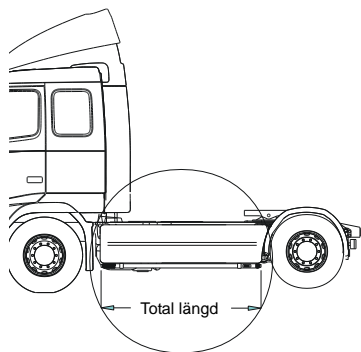

Sideliner

Total längd/ sida 0 – 2500 mm

<i>Airflow</i>	S-1A	2 900,-
<i>Slät profil</i>	S-1S	2 900,-

Total längd/ sida 2501 – 5000 mm

<i>Airflow</i>	S-2A	3 500,-
<i>Slät profil</i>	S-2S	3 500,-

Airflow klämfäste		15903	260,-
Klämfäste (För slät profil)		15902	220,-
Airflow förlängare		15923	90,-
Förlängare		15912	70,-
Vinklad förlängare för varningsfyr	5° (till G24-2)	15961	90,-
	8° (till G24-6, G24-7 och H24-2)	15945	90,-
	17° (till G24-1)	15946	90,-
Monteringsplatta för varningsfyr	Ø 150 mm	15915	180,-
	Ø 165 mm	15917	190,-
	Ø 240 mm	15916	220,-
Universalfäste för takskylt		20409	350,-
Monteringsplatta för Hella Luminator		15907	160,-
Gångbord, med fästen		15935	2 400,-

AIRFLOW

Dessa produkter levereras som standard i vår AIRFLOW-profil.
Den profilen är aerodynamiskt utformat för högsta prestanda.
Vid förfrågan kan produkterna även levereras i den traditionella "släta" profilen.

YTBEHANDLING

Som standard levereras produkterna **eloxerade** i silverkulör.
Produkterna kan även erhållas **blästrade** för egen lackering (utan pristillägg) alt. **pulverlackerade** svart eller vit kulör eller **våtlackerade** i valfri kulör (pristillägg - mot förfrågan).

PRISERNA GÄLLER: Valuta **SEK**, exkl. moms fritt lastat bil i Färila, inkl. emballage

Rätt till ändringar utan föregående meddelande förbehålls

YTTERLIGARE UPPLYSNINGAR om våra tillbehör för montering av bl.a. belysning finner du i vår folder

"Monteringstillbehör"