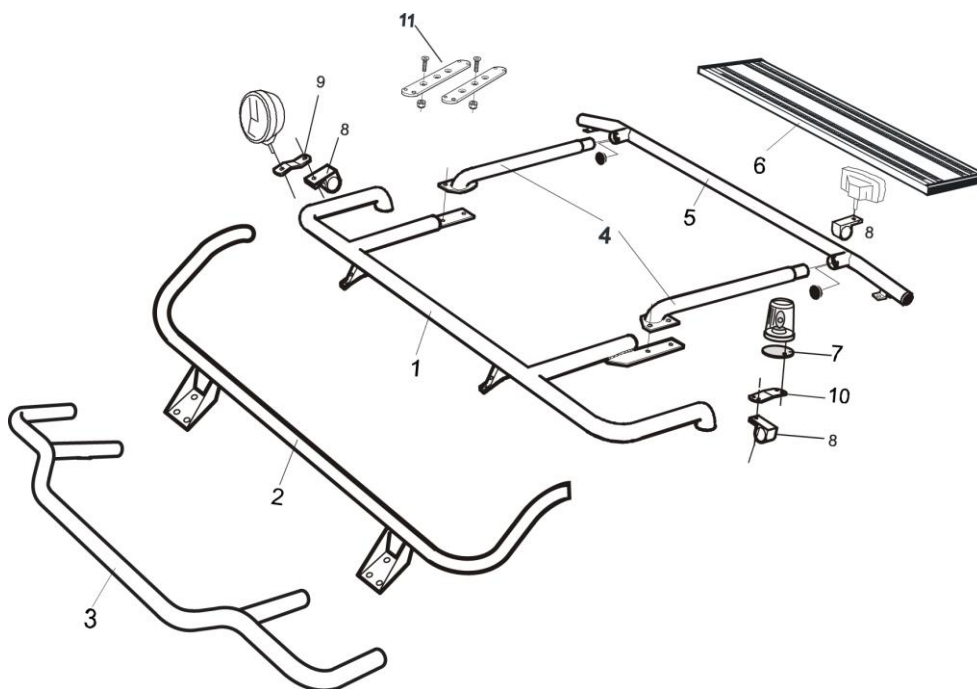

H44-2

4 800,-

För **Megaspace** (mp3)

Slät profil

H45-2

4 800,-

Lyktor och klämfästen ingår ej!

Främre Top-Bar, med monteringsats

1	För LH hytt (F15)	Slät profil	G44-1	4 500,-
---	-------------------	-------------	-------	----------------

Främre Top-Bar låg, med monteringsats

2	För LH hytt (F15) mp2	Slät profil	G45-6	Utgått!
2	För LH hytt (F15) mp3	Slät profil	G45-7	4 400,-
3	För LH hytt (F15) mp3	Slät profil	G45-8	5 100,-