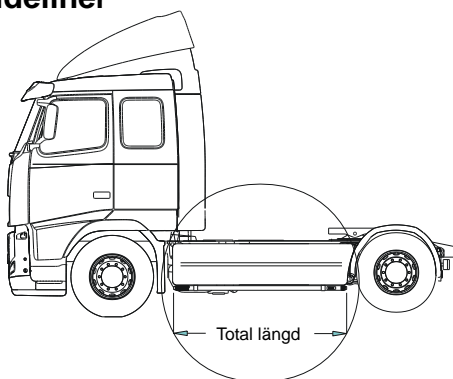

Lyktor ingår ej!

Slät profil

K45-2

7 500,-

Monteringsplatta för Hella luminator

15907

160,-

Sideliner

Total längd / sida 0 – 2500 mm

Slät profil

S-1S

2 900,-

Total längd / sida 2501 – 5000 mm

Slät profil

S-2S

3 500,-