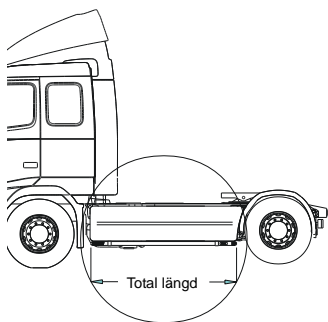

Plogljus som monteras på bågens ytterkant bör monteras med en vinklad förlängare 15945 (8°)

**X-Bar hög med monteringsats**

Lyktor och klämfästen ingår ej!

Airflow	H24-4	<b>3 400,-</b>
Slät profil	H24-4S	<b>3 400,-</b>

**X-Bar med monteringsats**

Lyktor och klämfästen ingår ej!

Airflow	H24-3	<b>3 400,-</b>
Slät profil	H24-3S	<b>3 400,-</b>

**U-Bar med monteringsats**

För låg stötfångare	<i>Airflow</i>	L24-2	<b>4 200,-</b>
	<i>Slät profil</i>	L24-2S	<b>4 200,-</b>

**Sideliner**

<b>Total längd/ sida 0 – 2500 mm</b>			
	<i>Airflow</i>	S-1A	<b>2 900,-</b>
	<i>Slät profil</i>	S-1S	<b>2 900,-</b>
<b>Total längd/ sida 2501 – 5000 mm</b>			
	<i>Airflow</i>	S-2A	<b>3 500,-</b>
	<i>Slät profil</i>	S-2S	<b>3 500,-</b>