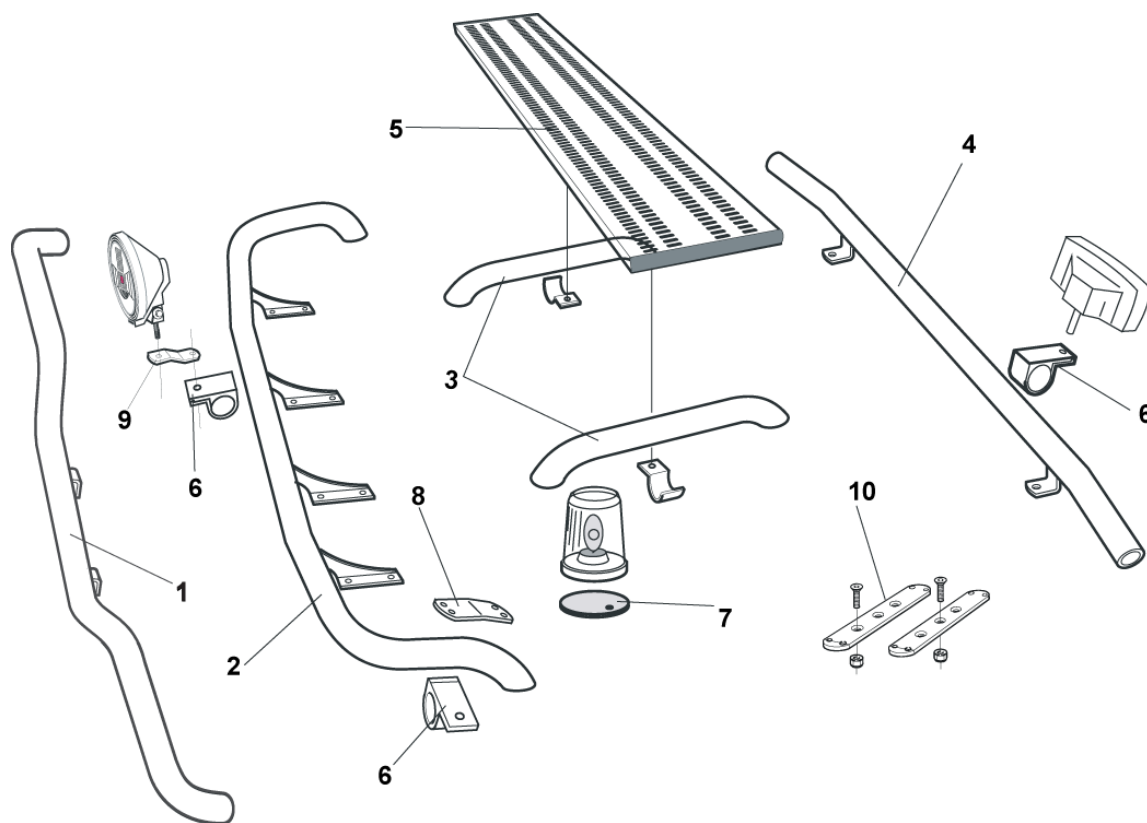

För **stålstötfångare** ("Kipper")

Airflow	K75-3	<b>7 500,-</b>
Slät profil	K75-3S	<b>7 500,-</b>

Lyktor ingår ej!

Monteringsplatta för Hella luminator	15907	<b>160,-</b>
--------------------------------------	-------	--------------

**Light-Bar med monteringsplats**

Airflow	H75-2	<b>4 400,-</b>
Slät profil	H75-2S	<b>4 400,-</b>

**Främre Top-Bar, med monteringsatts**

1	för LX hytt	<i>Slät profil</i>	G73-3	<b>4 300,-</b>
2	för L och M hytt	<i>Slät profil</i>	G73-4	<b>4 500,-</b>
		<i>Airflow</i>	G73-4A	<b>4 500,-</b>
3	<b>Mellanrör, med monteringsatts</b>			
	för L hytt	<i>Slät profil</i>	E73-4	<b>3 300,-</b>
	för M hytt	<i>Slät profil</i>	E73-5	<b>3 300,-</b>
4	<b>Bakre Top-Bar, med monteringsatts</b>			
	för L och M hytt	<i>Slät profil</i>	G73-7	<b>3 800,-</b>
5	<b>Gångbord med fästen</b>		15935	<b>2 400,-</b>
6	<b>Klämfäste (för slät profil)</b>		15902	<b>220,-</b>
	<b>Airflow klämfäste</b>		15903	<b>260,-</b>
7	<b>Monteringsplatta för varningsfyr</b>	Ø 150 mm	15915	<b>180,-</b>
		Ø 165 mm	15917	<b>190,-</b>
		Ø 240 mm	15916	<b>220,-</b>
8	<b>Vinklad förlängare för varningsfyr (8°)</b>		15945	<b>90,-</b>
9	<b>Förlängare (för slät profil)</b>		15912	<b>70,-</b>
	<b>Airflow förlängare</b>		15923	<b>90,-</b>
10	<b>Universalfäste för takskylt</b>		20409	<b>350,-</b>