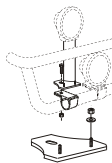

Monteringsplatta för Hella luminator	15907	160,-