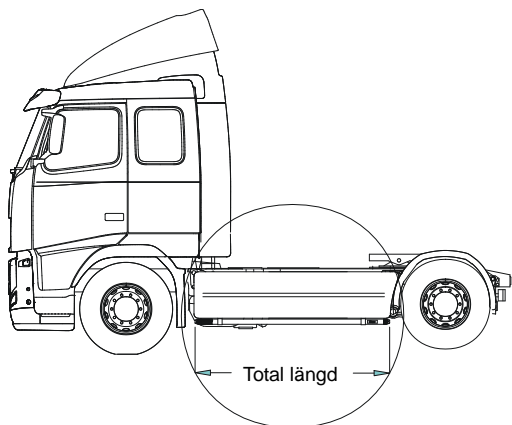

**Light-Bar med monteringsplats**

Airflow	H75-2	<b>4 400,-</b>
Slät profil	H75-2S	<b>4 400,-</b>

**Främre Top-Bar, med monteringsatts**

1	för LX hytt	<i>Slät profil</i>	G73-3	<b>4 300,-</b>
2	för L och M hytt	<i>Slät profil</i>	G73-4	<b>4 500,-</b>
		<i>Airflow</i>	G73-4A	<b>4 500,-</b>
3	<b>Mellanrör, med monteringsatts</b>			
	för L hytt	<i>Slät profil</i>	E73-4	<b>3 300,-</b>
	för M hytt	<i>Slät profil</i>	E73-5	<b>3 300,-</b>
4	<b>Bakre Top-Bar, med monteringsatts</b>			
	för L och M hytt	<i>Slät profil</i>	G73-7	<b>3 800,-</b>
5	<b>Gångbord med fästen</b>		15935	<b>2 400,-</b>
6	<b>Klämfäste (för slät profil)</b>		15902	<b>220,-</b>
	<b>Airflow klämfäste</b>		15903	<b>260,-</b>
7	<b>Monteringsplatta för varningsfyr</b>	Ø 150 mm	15915	<b>180,-</b>
		Ø 165 mm	15917	<b>190,-</b>
		Ø 240 mm	15916	<b>220,-</b>
8	<b>Vinklad förlängare för varningsfyr (8°)</b>		15945	<b>90,-</b>
9	<b>Förlängare (för slät profil)</b>		15912	<b>70,-</b>
	<b>Airflow förlängare</b>		15923	<b>90,-</b>
10	<b>Universalfäste för takskylt</b>		20409	<b>350,-</b>

## Sideliner

### Total längd / sida 0 – 2500 mm

Airflow	S-1A	<b>2 900,-</b>
---------	------	----------------

Slät profil	S-1S	<b>2 900,-</b>
-------------	------	----------------