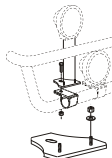

Airflow K47-2 **7 500,-**

Slät profil K47-2S **7 500,-**

Monteringsplatta för Hella luminator 15907 **160,-**