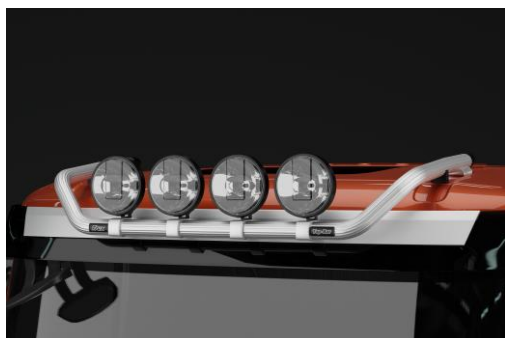

Lyktor och klämfästen ingår ej

Låg modell,

För **Sovhytt (SLP)**

<i>Airflow</i>	G16-7	4 900,-
<i>Slät profil</i>	G16-7S	4 900,-