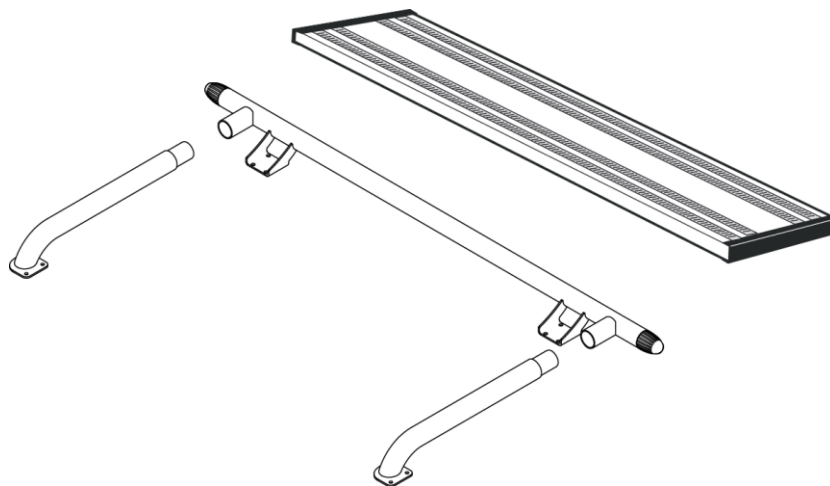

<i>Airflow</i>	G16-7	4 900,-
<i>Slät profil</i>	G16-7S	4 900,-

Lyktor och klämfästen ingår ej

För **Glob (HSLP)** och **Glob XL (XHSL)**

<i>Airflow</i>	G16-4	4 500,-
<i>Slät profil</i>	G16-4S	4 500,-

Lyktor och klämfästen ingår ej!

Bred modell,

för **Sovhytt (SLP)**, **Glob (HSLP)** och **Glob XL (XHSL)**

<i>Airflow</i>	G16-6	4 800,-
<i>Slät profil</i>	G16-6S	4 800,-

Takmontage

Bakre Top-Bar för Sovhytt (SLP), med monteringsatts	<i>Airflow</i>	G16-1	3 800,-
	<i>Slät profil</i>	G16-1S	3 800,-
Bakre Top-Bar för Glob och Glob XL (HSLP ochXHSL), med monteringsatts	<i>Airflow</i>	G16-3	3 900,-
	<i>Slät profil</i>	G16-3S	3 900,-
Mellanrör för Sovhytt (SLP), med monteringsatts	<i>Airflow</i>	E16-2	2 900,-
Mellanrör för Glob och Glob XL (HSLP ochXHSL), med monteringsatts	<i>Airflow</i>	E16-3	2 800,-
Gångbord, med fästen		15935	2 400,-