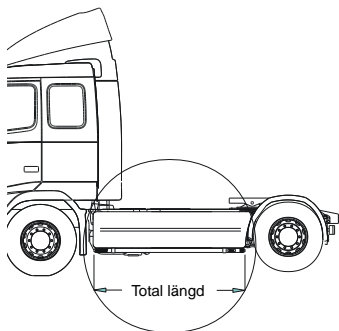

X-Bar hög med monteringsatts

Lyktor och klämfästen ingår ej!

Airflow	H24-4	3 400,-
---------	-------	----------------

Slät profil	H24-4S	3 400,-
-------------	--------	----------------

X-Bar med monteringsatts

Lyktor och klämfästen ingår ej!

Airflow	H24-3	3 400,-
---------	-------	----------------

Slät profil	H24-3S	3 400,-
-------------	--------	----------------

U-Bar med monteringsats

För låg stötfångare	<i>Airflow</i>	L24-2	4 200,-
	<i>Slät profil</i>	L24-2S	4 200,-

Sideliner

Total längd/ sida 0 – 2500 mm			
	<i>Airflow</i>	S-1A	2 900,-
	<i>Slät profil</i>	S-1S	2 900,-
Total längd/ sida 2501 – 5000 mm			
	<i>Airflow</i>	S-2A	3 500,-
	<i>Slät profil</i>	S-2S	3 500,-