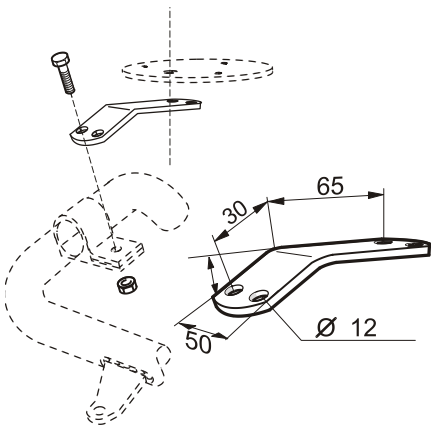

Vinklad förlängare

För montering av varningsfyr på Top-bågar. De fyra skruvhålen ger många valmöjligheter till bästa monteringsläge.

Vikt: 0,15 kg
Material: Aluminium

Vinklad 5°

15961 Silver elox	90,-
16961 Vit pulverlack	100,-
17961 Svart pulverlack	100,-
18961 Blåstrad	90,-
19961 Lackerad	100,-

Vinklad 8°

13945 Svart elox	90,-
15945 Silver elox	90,-
16945 Vit pulverlack	100,-
17945 Svart pulverlack	100,-
18945 Blåstrad	90,-
19945 Lackerad	100,-

Vinklad 17°

13946 Svart elox	90,-
15946 Silver elox	90,-
16946 Vit pulverlack	100,-
17946 Svart pulverlack	100,-
18946 Blåstrad	90,-
19946 Lackerad	100,-

Vinklad 29°

15952 Silver elox	90,-
16952 Vit pulverlack	100,-
17952 Svart pulverlack	100,-
18952 Blåstrad	90,-
19952 Lackerad	100,-

Vinklad 50°

13947 Svart elox	90,-
15947 Silver elox	90,-
16947 Vit pulverlack	100,-
17947 Svart pulverlack	100,-
18947 Blåstrad	90,-
19947 Lackerad	100,-