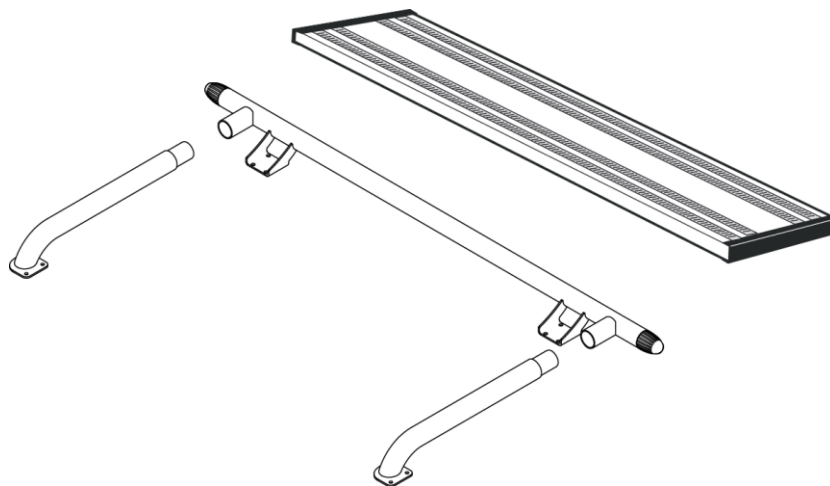

98187

1 500,-
För 4 extraljus (Kräver förberedelse (SPOTP.R) på bil)

Kabelingång vänster

98188

1 800,-

Takmontage

Bakre Top-Bar för Sovhytt (SLP), med monteringsatts	<i>Airflow</i>	G16-1	3 800,-
	<i>Slät profil</i>	G16-1S	3 800,-
Bakre Top-Bar för Glob och Glob XL (HSLP ochXHSL), med monteringsatts	<i>Airflow</i>	G16-3	3 900,-
	<i>Slät profil</i>	G16-3S	3 900,-
Mellanrör för Sovhytt (SLP), med monteringsatts	<i>Airflow</i>	E16-2	2 900,-
Mellanrör för Glob och Glob XL (HSLP ochXHSL), med monteringsatts	<i>Airflow</i>	E16-3	2 800,-
Gångbord, med fästen		15935	2 400,-

Bakre Light-Bar, med monteringsatts

Lyktor och klämfästen ingår ej!

<i>Airflow</i>	P16-2	3 200,-
----------------	-------	----------------

Säkerhetsbåge för montering i plogfästen

Mählers (822 mm mellan fästen)