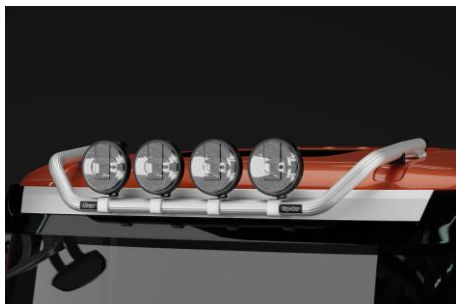

Top-Bar, med monteringsats

Lyktor och klämfästen ingår ej!

 För **Sovhytt (SLP)**
Airflow

G16-2

4 300,-
Slät profil

G16-2S

4 300,-

Lyktor och klämfästen ingår ej