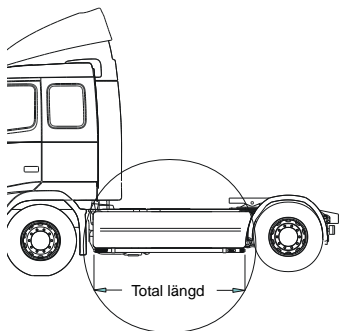

Bakre Light-Bar med monteringsatts

Lyktor och klämfästen ingår ej!

Airflow	P24-2	4 400,-
Slät profil	P24-2S	4 400,-

Light-Bar med monteringsatts

Lyktor och klämfästen ingår ej!

Airflow	H24-2	4 400,-
Slät profil	H24-2S	4 400,-

Plogljus som monteras på bågens ytterkant bör monteras med en vinklad förlängare 15945 (8°)

X-Bar hög med monteringsatts

Lyktor och klämfästen ingår ej!

Airflow	H24-4	3 400,-
Slät profil	H24-4S	3 400,-

X-Bar med monteringsatts

Lyktor och klämfästen ingår ej!

Airflow	H24-3	3 400,-
Slät profil	H24-3S	3 400,-

U-Bar med monteringsats

För låg stötfångare	Airflow	L24-2	4 200,-
	Slät profil	L24-2S	4 200,-

Sideliner

Total längd/ sida 0 – 2500 mm			
	Airflow	S-1A	2 900,-
	Slät profil	S-1S	2 900,-
Total längd/ sida 2501 – 5000 mm			
	Airflow	S-2A	3 500,-
	Slät profil	S-2S	3 500,-