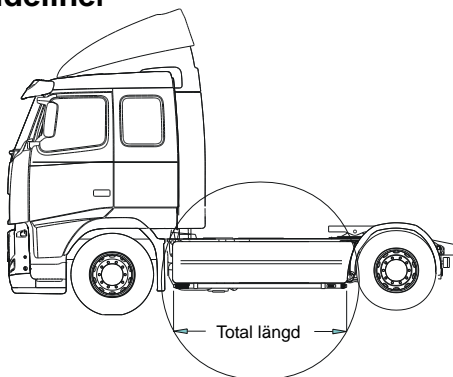

X-Light komplett med tillbehör: Fördragna elkablar, 4 st. klämfästen för extraljus

Slät profil K61-3 **7 500,-**

Lyktor ingår ej!

Monteringsplatta för Hella luminator 15907 **160,-**

Light-Bar med monteringsatts (inkl. 2st kraftigare gasfjädrar)

Slät profil H61-3 **4 500,-**

Lyktor och klämfästen ingår ej!

Sideliner

Total längd / sida 0 – 2500 mm

Slät profil S-1S **3 000,-**

Total längd / sida 2501 – 5000 mm

Slät profil S-2S **3 600,-**

Top-Bar med monteringsatts

Day Cab	Slät profil	G6-3	4 900,-
Comfort Cab	Slät profil	G61-3	4 900,-
Day Cab och Comfort Cab med takluftriktare	Slät profil	G62-3	4 400,-
Space Cab (-2007)	Slät profil	G63-3	4 400,-
Space Cab (2008-)	Slät profil	G63-4	4 400,-