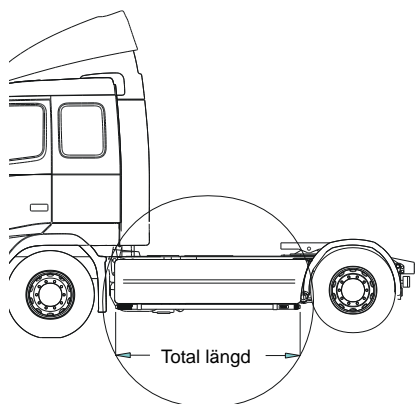

<b>Monteringsplatta för Hella Luminator</b>	15907	<b>160,-</b>
---------------------------------------------	-------	--------------

**Främre Top-Bar**, med monteringsats

1	För <b>Space Cab</b>	<i>Slät profil</i>	G61-1	<b>4 100,-</b>
2	För <b>XF95 Super Space Cab</b>	<i>Slät profil</i>	G62-1	<b>4 500,-</b>
3	För <b>XF105 Super Space Cab</b>	<i>Airflow</i>	G62-5	<b>4 500,-</b>
		<i>Slät profil</i>	G62-5S	<b>4 500,-</b>
4	<b>Gångbord</b> med fästen		15927	<b>2 400,-</b>
5	<b>Monteringsplatta</b> för varningsfyr			
		Ø 150 mm	15915	<b>180,-</b>
		Ø 165 mm	15917	<b>190,-</b>
		Ø 240 mm	15916	<b>220,-</b>
6	<b>Klämfäste</b>		15902	<b>220,-</b>
	<b>Airflow klämfäste</b>		15903	<b>260,-</b>
7	<b>Förlängare</b>		15912	<b>70,-</b>
	<b>Airflow förlängare</b>		15923	<b>90,-</b>
8	<b>Universalfäste</b> för takljusskylt		20409	<b>350,-</b>

**Light-Bar med monteringsats (inkl. 2st kraftigare gasfjädrar)**

Lyktor och klämfästen ingår ej!

Slät profil	H61-1	<b>4 900,-</b>
-------------	-------	----------------

**Sideliner**

**Total längd/ sida 0 – 2500 mm**

Airflow	S-1A	<b>3 000,-</b>
Slät profil	S-1S	<b>3 000,-</b>

**Total längd/ sida 2501 – 5000 mm**

Airflow	S-2A	<b>3 600,-</b>
Slät profil	S-2S	<b>3 600,-</b>

**YTBEHANDLING**

Som standard levereras produkterna **eloxerade** i silverkulör.