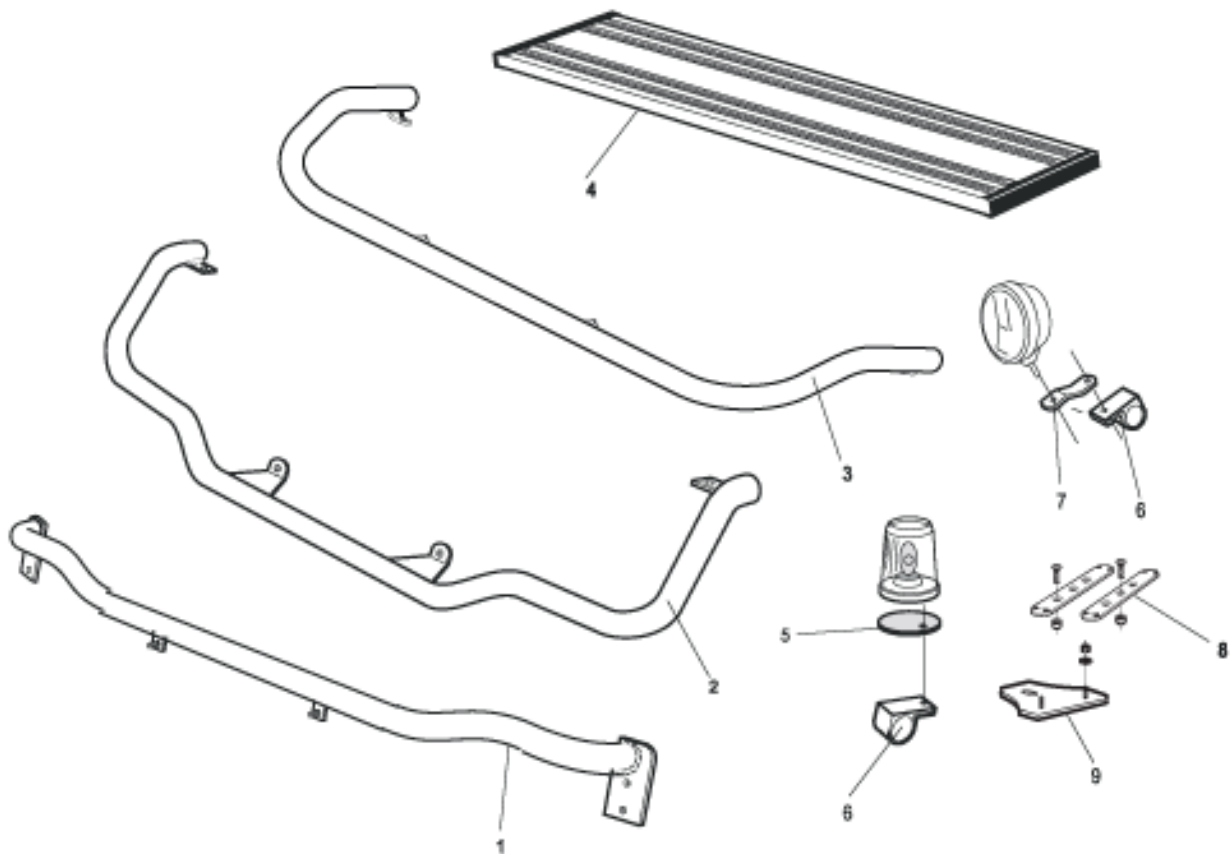

**X-Light komplett med tillbehör: Monteringssats, fördragna elkablar, 4 st. klämfästen för extraljus**

<i>Slät profil</i>	K61-1	<b>7 500,-</b>
--------------------	-------	----------------

*Lyktor ingår ej!*

<b>Monteringsplatta för Hella Luminator</b>	15907	<b>160,-</b>
---------------------------------------------	-------	--------------

**Främre Top-Bar**, med monteringsats

1	För <b>Space Cab</b>	<i>Slät profil</i>	G61-1	<b>4 100,-</b>
2	För <b>XF95 Super Space Cab</b>	<i>Slät profil</i>	G62-1	<b>4 500,-</b>
3	För <b>XF105 Super Space Cab</b>	<i>Airflow</i>	G62-5	<b>4 500,-</b>
		<i>Slät profil</i>	G62-5S	<b>4 500,-</b>
4	<b>Gångbord</b> med fästen		15927	<b>2 400,-</b>
5	<b>Monteringsplatta</b> för varningsfyr			
		Ø 150 mm	15915	<b>180,-</b>
		Ø 165 mm	15917	<b>190,-</b>
		Ø 240 mm	15916	<b>220,-</b>
6	<b>Klämfäste</b>		15902	<b>220,-</b>
	<b>Airflow klämfäste</b>		15903	<b>260,-</b>
7	<b>Förlängare</b>		15912	<b>70,-</b>
	<b>Airflow förlängare</b>		15923	<b>90,-</b>
8	<b>Universalfäste</b> för takljusskylt		20409	<b>350,-</b>

**Light-Bar med monteringsats (inkl. 2st kraftigare gasfjädrar)**

Lyktor och klämfästen ingår ej!

Slät profil	H61-1	<b>4 900,-</b>
-------------	-------	----------------

**Sideliner**

**Total längd/ sida 0 – 2500 mm**