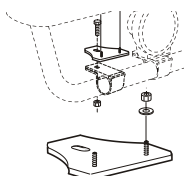

**X-Light komplett med tillbehör: Monteringssats, fördragna elkablar, 4 st. klämfästen för extraljus**

<i>Slät profil</i>	K61-1	<b>7 500,-</b>
--------------------	-------	----------------

*Lyktor ingår ej!*