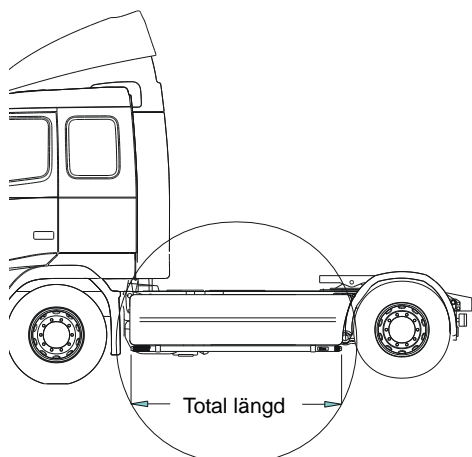

X-Light komplett med tillbehör: Monteringssats, fördragna elkablar och 4 st klämfästen för extraljus

Lyktor ingår ej!

<i>Airflow</i>	K63-3	7 000,-
<i>Slät profil</i>	K63-3S	7 000,-

Monteringsplatta för Hella Luminator	15907	160,-
---	-------	--------------

Främre Top-Bar, med monteringsatts

1	För Space Cab (-2016)	<i>Slät profil</i>	G61-1	4 400,-
	För Space Cab (2017-)	<i>Airflow</i>	G63-6	4 400,-
		<i>Slät profil</i>	G63-6S	4 400,-
2	För Super Space Cab	<i>Airflow</i>	G62-5	4 700,-
		<i>Slät profil</i>	G62-5S	4 700,-
3	Monteringsplatta för varningsfyr			
		Ø 150 mm	15915	180,-
		Ø 165 mm	15917	190,-
		Ø 240 mm	15916	220,-
4	Klämfäste (för slät profil)		15902	220,-
	Airflow klämfäste		15903	260,-
5	Förlängare		15912	70,-
	Airflow förlängare		15923	90,-
6	Universalfäste för takljusskylt		20409	350,-

Sideliner

Total längd/ sida 0 – 2500 mm

<i>Airflow</i>	S-1A	3 000,-
<i>Slät profil</i>	S-1S	3 000,-

Total längd/ sida 2501 – 5000 mm

<i>Airflow</i>	S-2A	3 600,-
<i>Slät profil</i>	S-2S	3 600,-

AIRFLOW

Dessa produkter levereras som standard i vår AIRFLOW-profil. Den profilen är aerodynamiskt utformat för högsta prestanda. Vid förfrågan kan produkterna även levereras i den traditionella "släta" profilen.