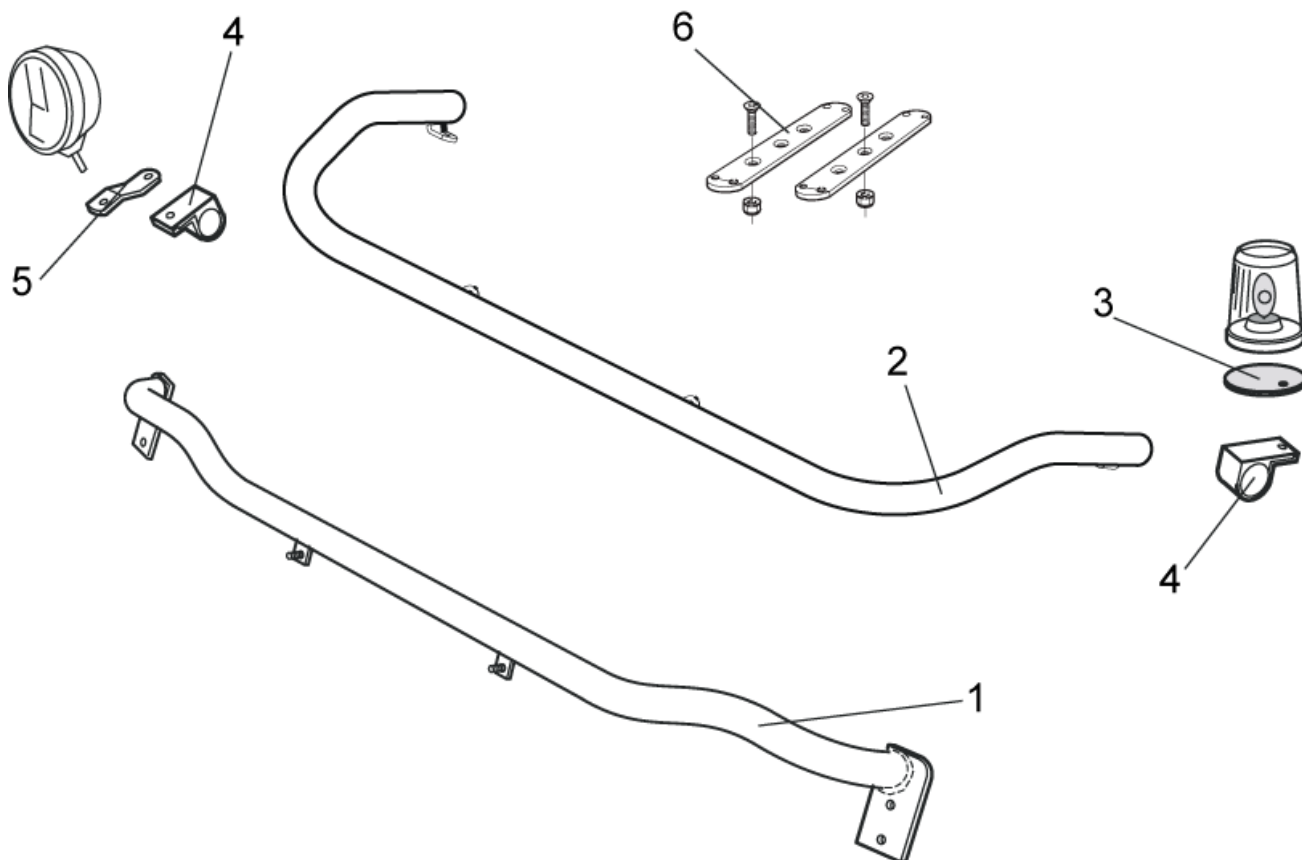

X-Light komplett med tillbehör: Monteringssats, fördragna elkablar och 4 st klämfästen för extraljus

Lyktor ingår ej!

<i>Airflow</i>	K63-3	7 000,-
<i>Slät profil</i>	K63-3S	7 000,-

Monteringsplatta för Hella Luminator	15907	160,-
---	-------	--------------

Främre Top-Bar, med monteringsatts

1	För Space Cab (-2016)	<i>Slät profil</i>	G61-1	4 400,-
	För Space Cab (2017-)	<i>Airflow</i>	G63-6	4 400,-
		<i>Slät profil</i>	G63-6S	4 400,-
2	För Super Space Cab	<i>Airflow</i>	G62-5	4 700,-
		<i>Slät profil</i>	G62-5S	4 700,-
3	Monteringsplatta för varningsfyr			
		Ø 150 mm	15915	180,-
		Ø 165 mm	15917	190,-
		Ø 240 mm	15916	220,-
4	Klämfäste (för slät profil)		15902	220,-
	Airflow klämfäste		15903	260,-
5	Förlängare		15912	70,-
	Airflow förlängare		15923	90,-
6	Universalfäste för takljusskylt		20409	350,-

Sideliner

Total längd/ sida 0 – 2500 mm

<i>Airflow</i>	S-1A	3 000,-
<i>Slät profil</i>	S-1S	3 000,-

Total längd/ sida 2501 – 5000 mm

<i>Airflow</i>	S-2A	3 600,-
<i>Slät profil</i>	S-2S	3 600,-

AIRFLOW

Dessa produkter levereras som standard i vår AIRFLOW-profil. Den profilen är aerodynamiskt utformat för högsta prestanda. Vid förfrågan kan produkterna även levereras i den traditionella "släta" profilen.