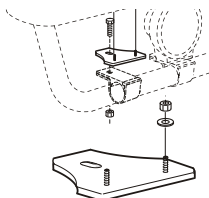

X-Light komplett med tillbehör: Monteringssats, fördragna elkablar och 4 st klämfästen för extraljus

Lyktor ingår ej!

<i>Airflow</i>	K63-3	7 000,-
<i>Slät profil</i>	K63-3S	7 000,-

Monteringsplatta för Hella Luminator	15907	160,-
---	-------	--------------