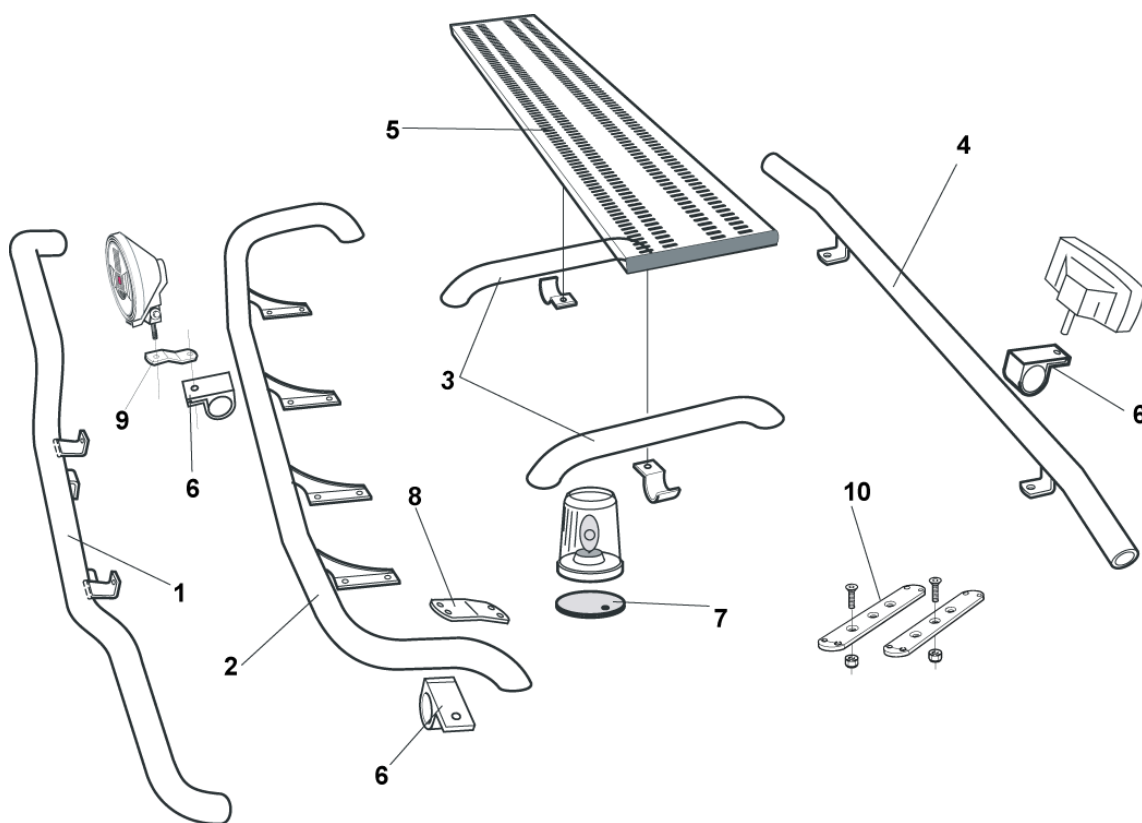

Lyktor ingår ej!

För <b>"kipper"</b>	<i>Slät profil</i>	K73-4	<b>7 500,-</b>
---------------------	--------------------	-------	----------------

**Light-Bar med monteringsats**

Lyktor och klämfästen ingår ej!

<i>Airflow</i>	H73-2A	<b>4 900,-</b>
<i>Slät profil</i>	H73-2	<b>4 900,-</b>

<b>Fämre Top-Bar, med monteringsats</b>				
1	för LX hytt	Slät profil	G73-3	<b>4 400,-</b>
2	för L och M hytt	Airflow	G73-4A	<b>4 600,-</b>
		Slät profil	G73-4	<b>4 600,-</b>
<b>Mellanrör, med monteringsats</b>				
3	för L hytt	Slät profil	E73-4	<b>3 400,-</b>
	för M hytt	Slät profil	E73-5	<b>3 400,-</b>
<b>Bakre Top-Bar, med monteringsats</b>				
4	för L och M hytt	Slät profil	G73-7	<b>3 900,-</b>
5	<b>Gångbord med fästen</b>		15935	<b>2 400,-</b>
6	<b>Klämfäste (för slät profil)</b>		15902	<b>220,-</b>
	<b>Airflow klämfäste</b>		15903	<b>260,-</b>
7	<b>Monteringsplatta för varningsfyr</b>	Ø 150 mm	15915	<b>180,-</b>
		Ø 165 mm	15917	<b>190,-</b>
		Ø 240 mm	15916	<b>220,-</b>
8	<b>Vinklad förlängare för varningsfyr (8°)</b>		15945	<b>90,-</b>
9	<b>Förlängare</b>		15912	<b>70,-</b>
	<b>Airflow förlängare</b>		15923	<b>90,-</b>
10	<b>Universalfäste för takskylt</b>		20409	<b>350,-</b>