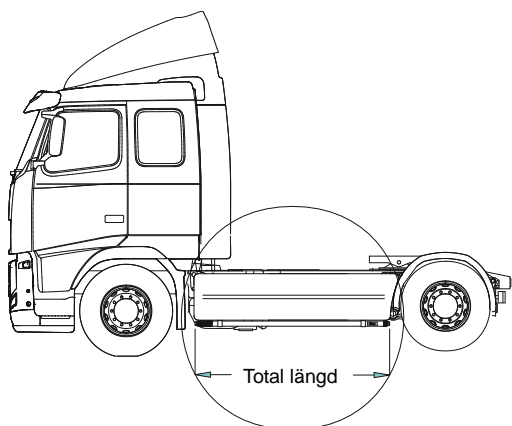

Sideliner

Total längd / sida 0 – 2500 mm

<i>Airflow</i>	S-1A	3 000,-

<i>Slät profil</i>	S-1S	3 000,-

Total längd / sida 2501 – 5000 mm

<i>Airflow</i>	S-2A	3 600,-

<i>Slät profil</i>	S-2S	3 600,-

AIRFLOW

Dessa produkter levereras som standard i vår AIRFLOW-profil.

Den profilen är aerodynamiskt utformat för högsta prestanda.

Vid förfrågan kan produkterna även levereras i den traditionella "släta" profilen.

YTBEHANDLING

Som standard levereras produkterna **eloxerade** i silverkulör.

Produkterna kan även erhållas **blästrade** för egen lackering (utan pristillägg) alt. **pulverlackerade**

Svart eller vit kulör eller **våtlackerade** i valfri kulör (pristillägg – mot förfrågan).

OBS! Gångbord levereras endast i eloxerat utförande.

PRISERNA GÄLLER: Valuta **SEK**, exkl. moms fritt lastat bil i Färila, inkl. emballage

Rätt till ändringar utan föregående meddelande förbehålls

YTTERLIGARE UPPLYSNINGAR om våra tillbehör för montering av bl.a. belysning finner du i vår folder

"Monteringstillbehör"