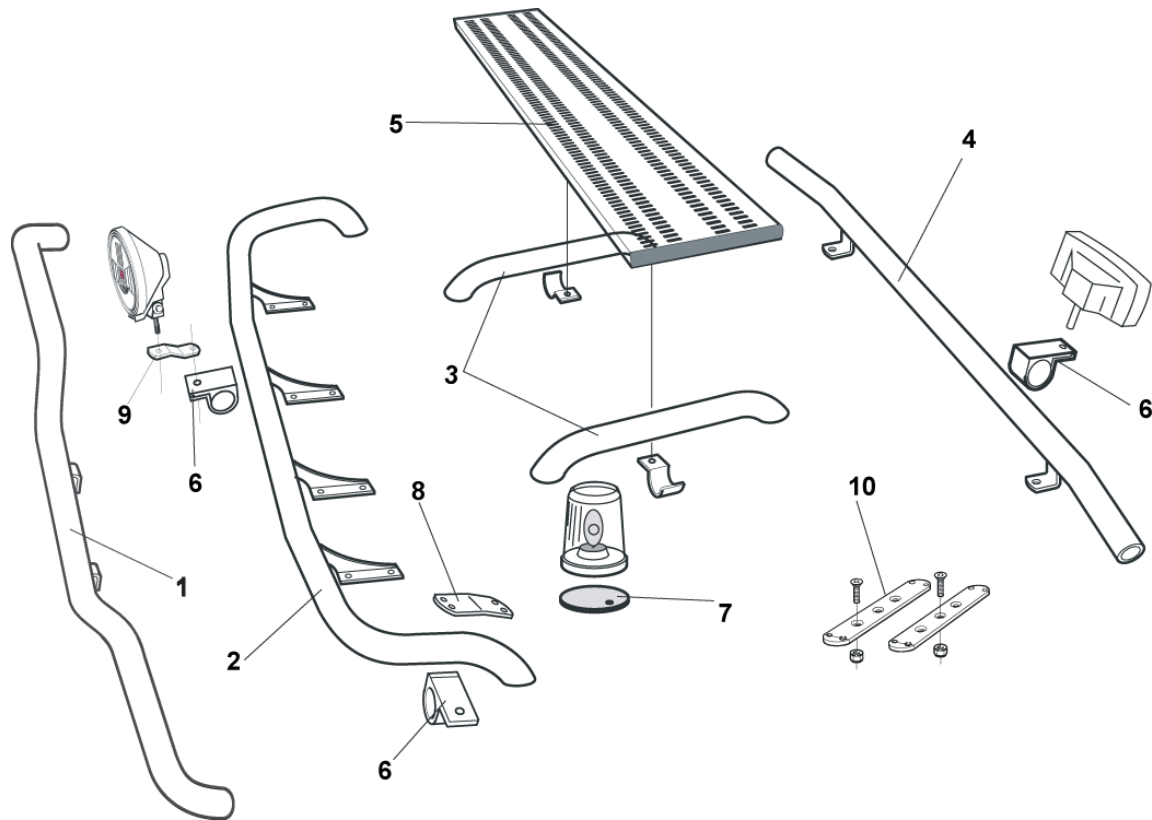

Airflow	B74-2A	28 900,-
Slät profil	B74-2S	28 900,-
Monteringssats	80714	

X-Light komplett med tillbehör: Skruvsats, fördragna elkablar och 4 st. klämfästen för extraljus

För **stålstötfångare** ("Kipper")

Airflow	K75-3	7 500,-
Slät profil	K75-3S	7 500,-

Lyktor ingår ej!

Monteringsplatta för Hella luminator	15907	160,-
--------------------------------------	-------	--------------

Light-Bar med monteringsplats

Airflow	H75-2	4 500,-
Slät profil	H75-2S	4 500,-

Främre Top-Bar, med monteringsatts

1	för LX hytt	<i>Slät profil</i>	G73-3	4 400,-
2	för L och M hytt	<i>Slät profil</i>	G73-4	4 600,-
		<i>Airflow</i>	G73-4A	4 600,-
3	Mellanrör, med monteringsatts			
	för L hytt	<i>Slät profil</i>	E73-4	3 400,-
	för M hytt	<i>Slät profil</i>	E73-5	3 400,-
4	Bakre Top-Bar, med monteringsatts			
	för L och M hytt	<i>Slät profil</i>	G73-7	3 900,-
5	Gångbord med fästen		15935	2 400,-
6	Klämfäste (för slät profil)		15902	220,-
	Airflow klämfäste		15903	260,-
7	Monteringsplatta för varningsfyr	Ø 150 mm	15915	180,-
		Ø 165 mm	15917	190,-
		Ø 240 mm	15916	220,-
8	Vinklad förlängare för varningsfyr (8°)		15945	90,-
9	Förlängare (för slät profil)		15912	70,-
	Airflow förlängare		15923	90,-
10	Universalfäste för takskylt		20409	350,-

Sideliner

Total längd / sida 0 – 2500 mm

Airflow	S-1A	3 000,-
---------	------	----------------

Slät profil	S-1S	3 000,-
-------------	------	----------------

Total längd / sida 2501 – 5000 mm

Airflow	S-2A	3 600,-
---------	------	----------------