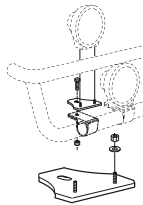

Lyktor ingår ej!

För **Plast stötfångare** *Airflow* K74-1 **7 500,-**

Slät profil K74-1S **7 500,-**

Lyktor ingår ej!

För **"Kipper"** *Slät profil* K73-5 **7 500,-**

Monteringsplatta för Hella Luminator 15907 **160,-**

Light-Bar med monteringsatts

Lyktor och klämfästen ingår ej!

Airflow H73-3A **4 700,-**

Slät profil H73-3S **4 700,-**

Främre Top-Bar, med monteringsats

1	för XXL och XLX hytt	<i>Slät profil</i>	G73-1	4 400,-
		<i>Airflow</i>	G73-1A	4 400,-
2	för XL hytt	<i>Slät profil</i>	G73-2	4 600,-
3	Mellanrör, med monteringsats för XL hytt	<i>Slät profil</i>	E73-2	3 000,-
4	Bakre Top-Bar, med monteringsats för XL hytt	<i>Slät profil</i>	G73-6	3 900,-
5	Gångbord med fästen		15935	2 400,-
6	Klämfäste (för slät profil)		15902	220,-
	Airflow klämfäste		15903	260,-
7	Monteringsplatta för varningsfyr	Ø 150 mm	15915	180,-
		Ø 165 mm	15917	190,-
		Ø 240 mm	15916	220,-
8	Vinklad förlängare för varningsfyr (8°)		15945	90,-
9	Förlängare		15912	70,-
	Airflow förlängare		15923	90,-
10	Universalfäste för takskylt		20409	350,-