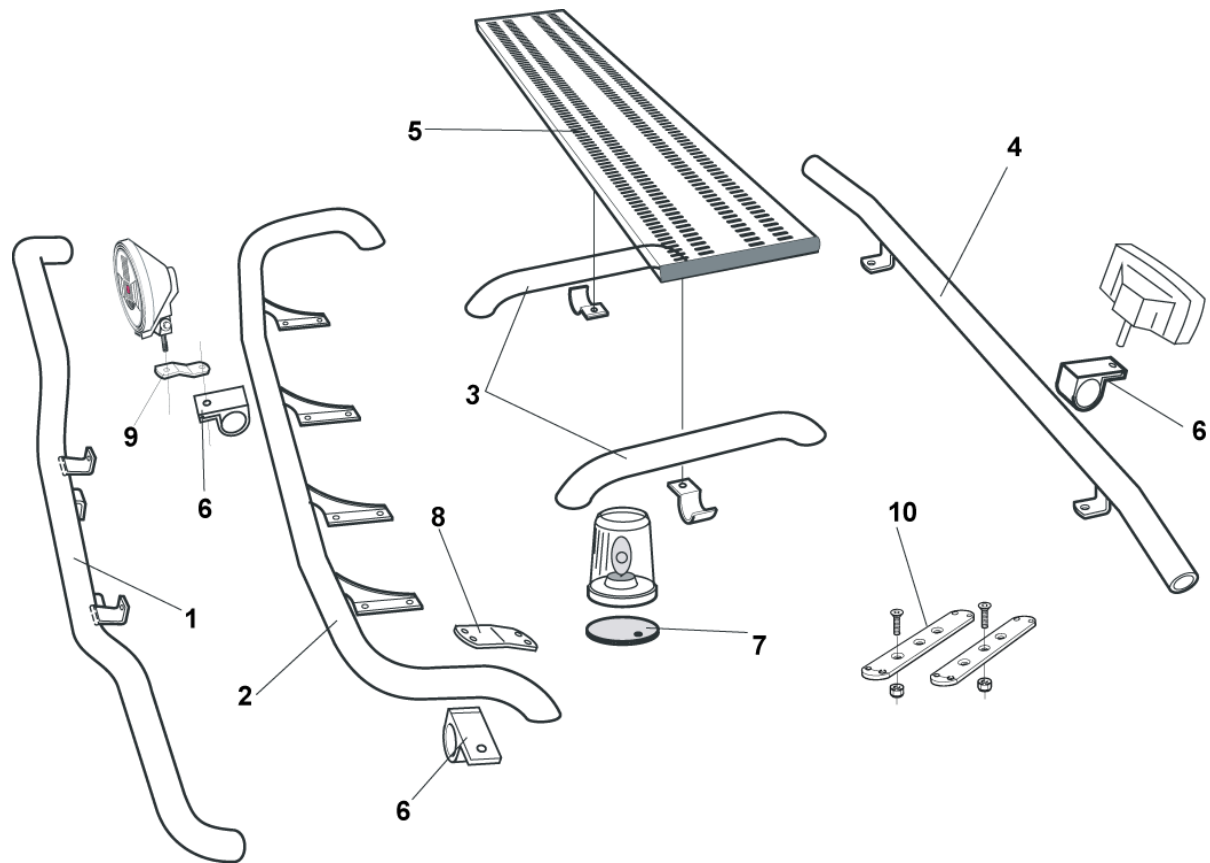

Slät profil B74-1S **28 900,-**

Monteringssats 80711

Typ OFFROAD för "Kipper"

Airflow B74-1 **28 900,-**

Slät profil B74-1S **28 900,-**

Monteringssats 80710

X-Light komplett med tillbehör, Skruvsats, fördragna elkablar och 4 st. klämfästen för extraljus

Lyktor ingår ej!

För **Plast stötfångare** *Airflow* K74-1 **7 500,-**

Slät profil K74-1S **7 500,-**

Lyktor ingår ej!

För **"Kipper"** *Slät profil* K73-5 **7 500,-**

Monteringsplatta för Hella Luminator 15907 **160,-**

Light-Bar med monteringsatts

Lyktor och klämfästen ingår ej!

Airflow H73-3A **4 700,-**

Slät profil H73-3S **4 700,-**

Främre Top-Bar, med monteringsats

1	för XXL och XLX hytt	<i>Slät profil</i>	G73-1	4 400,-
		<i>Airflow</i>	G73-1A	4 400,-
2	för XL hytt	<i>Slät profil</i>	G73-2	4 600,-
3	Mellanrör, med monteringsats för XL hytt	<i>Slät profil</i>	E73-2	3 000,-
4	Bakre Top-Bar, med monteringsats för XL hytt	<i>Slät profil</i>	G73-6	3 900,-
5	Gångbord med fästen		15935	2 400,-
6	Klämfäste (för slät profil)		15902	220,-
	Airflow klämfäste		15903	260,-
7	Monteringsplatta för varningsfyr	Ø 150 mm	15915	180,-
		Ø 165 mm	15917	190,-
		Ø 240 mm	15916	220,-
8	Vinklad förlängare för varningsfyr (8°)		15945	90,-
9	Förlängare		15912	70,-
	Airflow förlängare		15923	90,-
10	Universalfäste för takskylt		20409	350,-

Sideliner

Total längd / sida 0 – 2500 mm

Airflow	S-1A	3 000,-
---------	------	----------------

Slät profil	S-1S	3 000,-
-------------	------	----------------

Total längd / sida 2501 – 5000 mm

Airflow	S-2A	3 600,-
---------	------	----------------