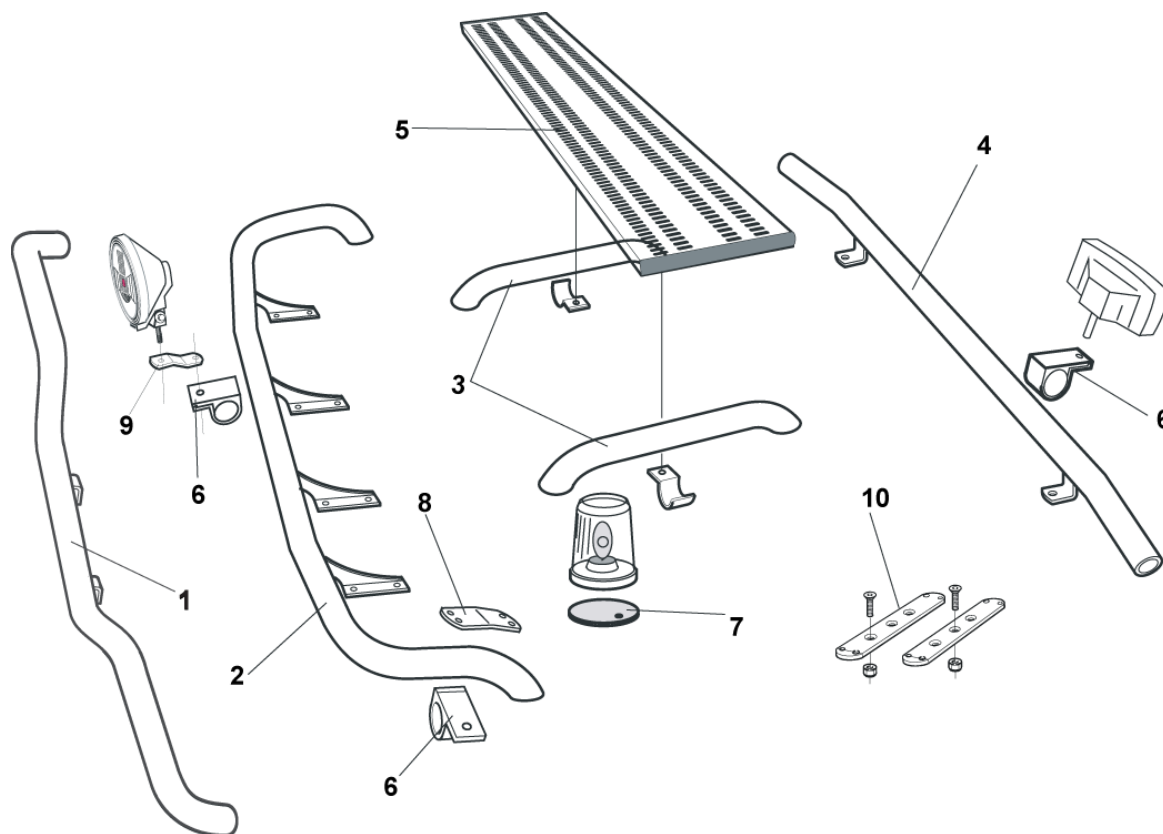

Sideliner

Total längd / sida 0 – 2500 mm

<i>Airflow</i>	S-1A	3 000,-
<i>Slät profil</i>	S-1S	3 000,-

Total längd / sida 2501 – 5000 mm

<i>Airflow</i>	S-2A	3 600,-
<i>Slät profil</i>	S-2S	3 600,-

Främre Top-Bar, med monteringsats

1	för XXL och XLX hytt	<i>Airflow</i>	G73-1A	4 400,-
		<i>Släta rör</i>	G73-1	4 400,-
2	för XL hytt	<i>Släta rör</i>	G73-2	4 600,-
3	Mellanrör, med monteringsats för XL hytt	<i>Släta rör</i>	E73-2	3 000,-
4	Bakre Top-Bar, med monteringsats för XL hytt	<i>Släta rör</i>	G73-6	3 900,-
5	Gångbord med fästen		15935	2 400,-
6	Klämfäste (för slät profil)		15902	220,-
	Airflow klämfäste		15903	260,-
7	Monteringsplatta för varningsfyr	Ø 150 mm	15915	180,-
		Ø 165 mm	15917	190,-
		Ø 240 mm	15916	220,-
8	Vinklad förlängare för varningsfyr (8°)		15945	90,-
9	Förlängare (för slät profil)		15912	70,-
	Airflow förlängare		15923	90,-
10	Universalfäste för takskylt		20409	350,-

 För **"Kipper"**

Airflow	K75-3	7 500,-
Släta rör	K75-3S	7 500,-

Monteringsplatta för Hella Luminator	15907	160,-
---	-------	--------------

AIRFLOW

Dessa produkter levereras som standard i vår AIRFLOW-profil.
Den profilen är aerodynamiskt utformat för högsta prestanda.
Vid förfrågan kan produkterna även levereras i den traditionella "släta" profilen.