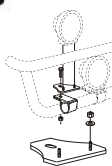

Typ OFFROAD

<i>Airflow</i>	B47-2	28 900,-
<i>Slät profil</i>	B47-2S	28 900,-
<i>Monteringssats</i>	80425	

X-Light komplett med tillbehör: Skruvsats, fördragna elkablar och 4st. klämfästen för extraljus

Bör ej monteras på bilar med "Active brake assist system"!

Lyktor ingår ej!

<i>Airflow</i>	K47-2	7 500,-
<i>Slät profil</i>	K47-2S	7 500,-

Monteringsplatta för Hella luminator	15907	160,-
---	-------	--------------

Light-Bar med monteringsats

Lyktor och klämfästen ingår ej!