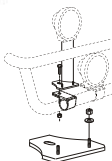

X-Light komplett med tillbehör: Skruvsats, fördragna elkablar och 4 st. klämfästen för extraljus

Lyktor ingår ej!

Bör ej monteras på bilar med "Active brake assist system"!

Airflow	K47-2	7 500,-
Slät profil	K47-2S	7 500,-