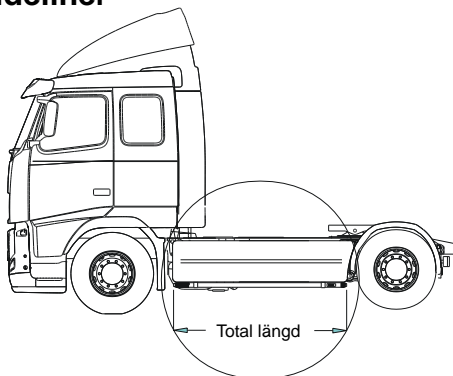

Lyktor ingår ej!

Slät profil

K45-2

7 500,-

Monteringsplatta för Hella luminator

15907

160,-

Sideliner

Total längd / sida 0 – 2500 mm

Slät profil

S-1S

3 000,-

Total längd / sida 2501 – 5000 mm

Slät profil

S-2S

3 600,-