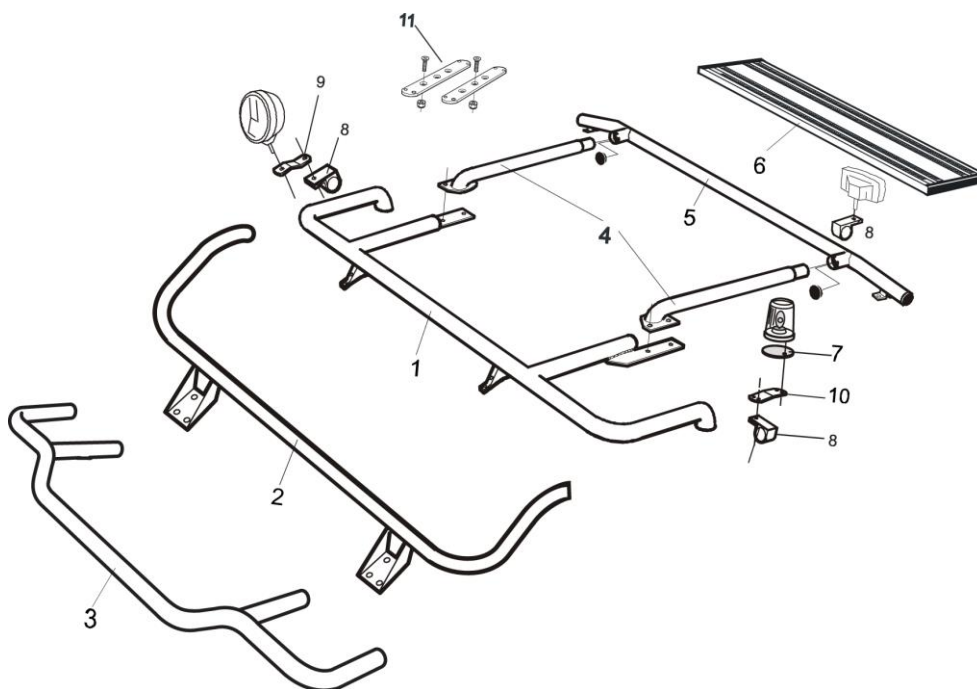

H44-2

4 900,-

För **Megaspace** (mp3)

Slät profil

H45-2

4 900,-

Lyktor och klämfästen ingår ej!

Främre Top-Bar, med monteringsats

1	För LH hytt (F15)	Slät profil	G44-1	4 600,-
---	-------------------	-------------	-------	----------------

Främre Top-Bar låg, med monteringsats

2	För LH hytt (F15) mp2	Slät profil	G45-6	Utgått!
2	För LH hytt (F15) mp3	Slät profil	G45-7	4 500,-
3	För LH hytt (F15) mp3	Slät profil	G45-8	5 200,-