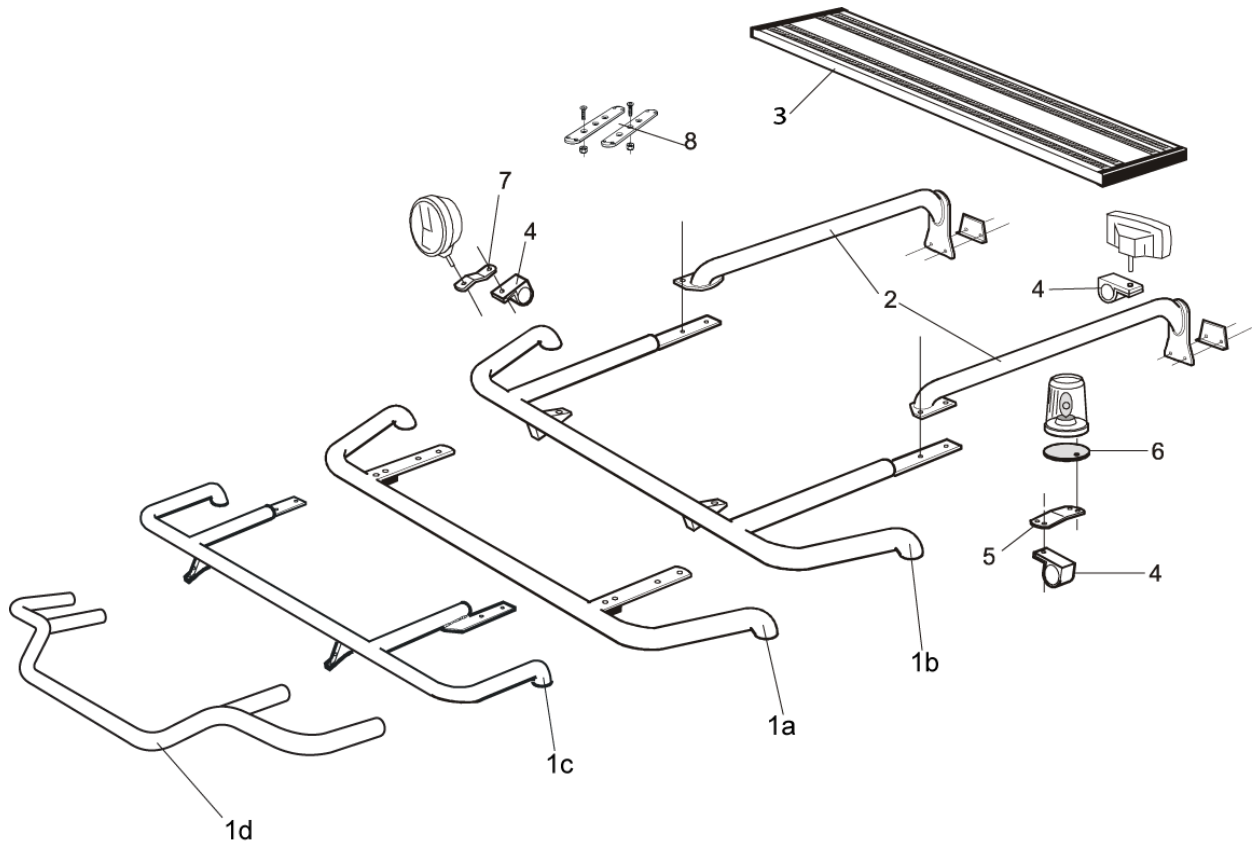

Frontskydd komplett med tillbehör: Ramfästen, skruvsats och spärrskaft i skinnpåse

Offroad Atego (6,5-15t)

Slät profil B43-3 **25 400,-**

Monteringssats 80414

X-Light komplett med tillbehör: Skruvsats, fördragna elkablar och 4 st. klämfästen för extraljus

Lyktor ingår ej!

Atego (6,5-15t) *Slät profil* K43-3 **7 500,-**

Monteringsplatta för Hella luminator 15907 **160,-**

Light-Bar med monteringsats

Lyktor och klämfästen ingår ej!

Atego *Slät profil* H43-3 **4 500,-**

1. **Främre Top-Bar**, med monteringsatts

a	För S-hytt (F07)	Slät profil	G43-3	4 400,-
b	För L-hytt (F04)	Slät profil	G43-4	5 000,-
c	För LH-hytt (F04 DD5)	Slät profil	G43-1	4 700,-
d	För LH-hytt (F04 DD5)	Slät profil	G43-5	5 400,-