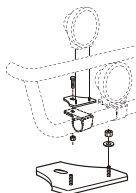

Lyktor ingår ej!

Atego (6,5-15t) *Slät profil* K43-3 **7 500,-**

Monteringsplatta för Hella luminator 15907 **160,-**

Light-Bar med monteringsats

Lyktor och klämfästen ingår ej!

Atego *Slät profil* H43-3 **4 500,-**

1. **Främre Top-Bar**, med monteringsatts

a	För S-hytt (F07)	Slät profil	G43-3	4 400,-
b	För L-hytt (F04)	Slät profil	G43-4	5 000,-
c	För LH-hytt (F04 DD5)	Slät profil	G43-1	4 700,-
d	För LH-hytt (F04 DD5)	Slät profil	G43-5	5 400,-