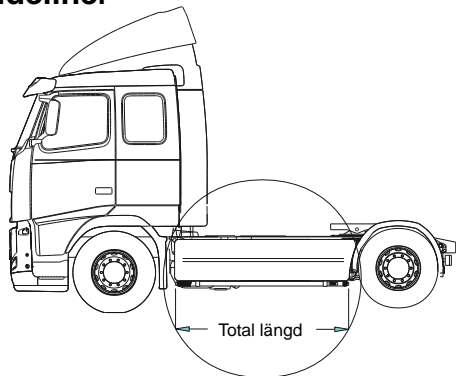

1.	Främre Top-Bar, med monteringsats			
	a För S-hytt (F07)	Slät profil	G43-3	4 400,-
	b För L-hytt (F04)	Slät profil	G43-4	5 000,-
	c För LH-hytt (F04 DD5)	Slät profil	G43-1	4 700,-
	d För LH-hytt (F04 DD5) låg modell	Slät profil	G43-5	5 400,-
2.	Mellanrör, (par) med monteringsats			
	För S-hytt (F07)	Slät profil	E43-3	3 800,-
	För L-hytt (F04)	Slät profil	E43-4	3 800,-
	För LH-hytt (F04 DD5)	Slät profil	E43-1	3 800,-
3.	Gångbord med fästen		15927	2 400,-
4.	Klämfäste		15902	220,-
5.	Vinklad Förlängare för varningsfyr	(8°)	15945	90,-
6.	Monteringsplatta för varningsfyr			
	Ø 150 mm		15915	180,-
	Ø 165 mm		15917	190,-
	Ø 240 mm		15916	220,-
7.	Förlängare		15912	70,-
8.	Universalfäste för takljusskylt		20409	350,-
	Monteringsplatta för Hella Luminator		15907	160,-

Sideliner

Total längd / sida 0 – 2500 mm

 Slät profil S-1S **3 000,-**
Total längd / sida 2501 – 5000 mm

 Slät profil S-2S **3 600,-**
YTBEHANDLING

 Som standard levereras produkterna **eloxerade** i silverkulör.