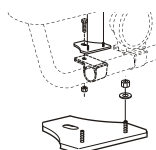

*Airflow*

K92-1

**7 500,-**

*Lyktor ingår ej!*

**Monteringsplatta för Hella Luminator**

15907

**160,-**

**Top-Bar, med monteringsats**