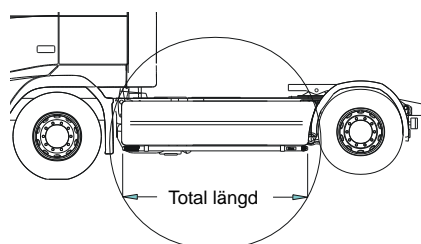

Sideliner

Total längd/ sida 0 – 2500 mm			
	<i>Airflow</i>	S-1A	3 000,-
	<i>Slät profil</i>	S-1S	3 000,-
Total längd/ sida 2501 – 5000 mm			
	<i>Airflow</i>	S-2A	3 600,-
	<i>Slät profil</i>	S-2S	3 600,-

AIRFLOW

Dessa produkter levereras som standard i vår AIRFLOW-profil.
Den profilen är aerodynamiskt utformat för högsta prestanda.
Vid förfrågan kan produkterna även levereras i den traditionella "släta" profilen.

YTBEHANDLING

Som standard levereras produkterna **eloxerade** i silverkulör.
Produkterna kan även erhållas **blästrade** för egen lackering (utan pristillägg) alt. **pulverlackerade** svart eller vit kulör eller **våtlackerade** i valfri kulör (pristillägg - mot förfrågan).

OBS! Stegar och gångbord levereras endast i eloxerat utförande

PRISERNA GÄLLER: Valuta **SEK**, exkl. moms fritt lastat bil i Färila, inkl. emballage

Rätt till ändringar utan föregående meddelande förbehålls

YTTERLIGARE UPPLYSNINGAR om våra tillbehör för montering av bl.a. belysning finner du i vår folder
"Monteringstillbehör"