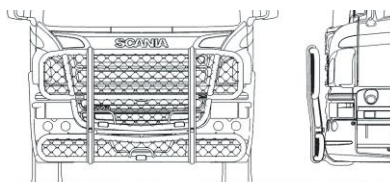

Typ HIGHWAY för P

Airflow	A23-3	34 000,-
Slät profil	A23-3S	34 000,-

Monteringsats för låg stötfångare	80258	
Monteringsats för hög stötfångare	80259