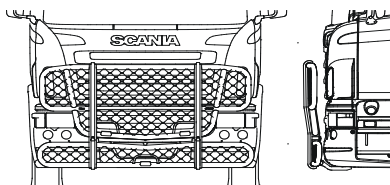

Typ HIGHWAY för G

Airflow	A23-3	34 000,-
Slät profil	A23-3S	34 000,-

Monteringsats för låg stötfångare	80258	
Monteringsats för hög stötfångare	80259