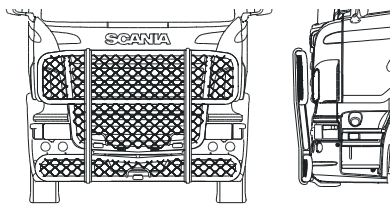

**Frontskydd komplett med tillbehör: Ramfästen, skruvsats och vev i skinnpåse**

(Kontakta oss om ni behöver mer info om vilken monteringsats som passar till bilar med framflyttad stötfångare)

**Typ HIGHWAY för R**
**Hög modell av Highway**