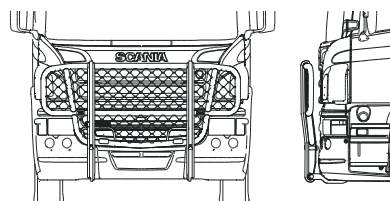

Typ OFFROAD för P

Airflow	B23-3	28 900,-
Slät profil	B23-3S	28 900,-

Monteringsats för låg stötfångare	80212	

Airflow	B23-5	28 900,-
Slät profil	B23-5S	28 900,-

Monteringsats för hög stötfångare	80214