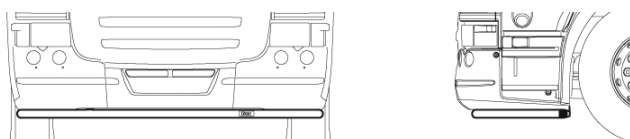

<b>Monteringsplatta för Hella luminator</b>	15907	<b>160,-</b>
---	-------	--------------

**Light-Bar med monteringsatts**

Lyktor och klämfästen ingår ej!

<b>R, G, P - serie</b>	Airflow	H23-2	<b>4 500,-</b>
	Slät profil	H23-2S	<b>4 500,-</b>

**X-Bar med monteringsatts**

Lyktor och klämfästen ingår ej!

<b>R, G, P - serie</b>	Airflow	H23-3	<b>3 500,-</b>
	Slät profil	H23-3	<b>3 500,-</b>

**U-Bar med monteringsatts (kan ej kombineras med frontskydd)**