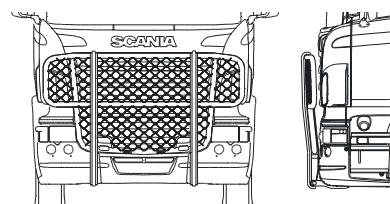

Låg modell av Offroad

Airflow	B23-5	28 900,-
Slät profil	B23-5S	28 900,-

Monteringsats för hög stötfångare	80214