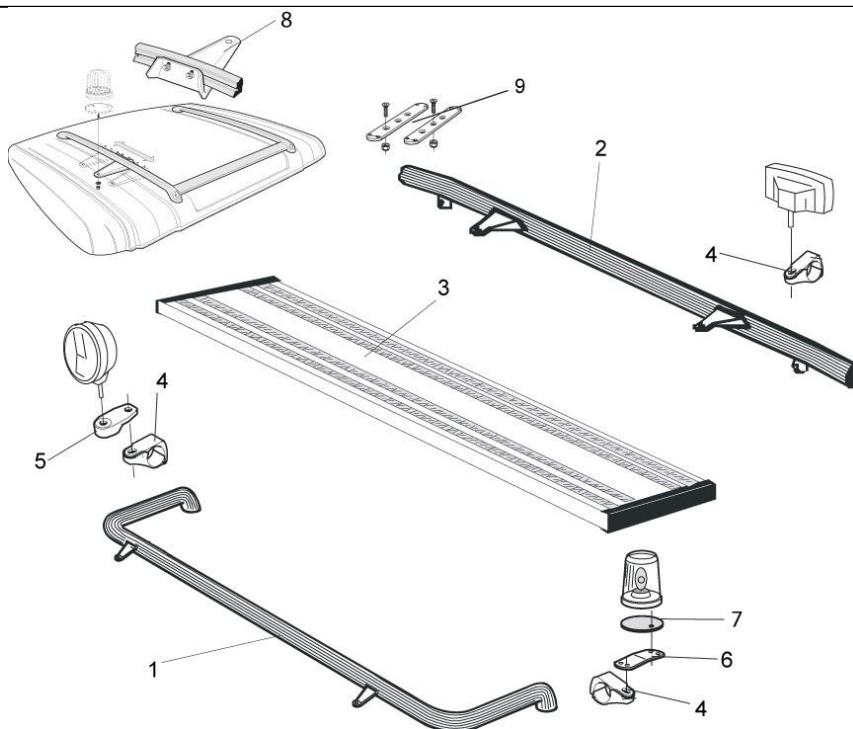

Pos. 1	Top-Bar med monteringsatts			
	för C14L, C16L och C19L	<i>Airflow</i>	G23-1	4 400,-
		<i>Slät profil</i>	G23-1S	4 400,-
	för C19N	<i>Airflow</i>	G23-2	4 400,-
		<i>Slät profil</i>	G23-2S	4 400,-
	för C19H	<i>Airflow</i>	G23-6	4 400,-
		<i>Slät profil</i>	G23-6S	4 400,-
	för C19T	<i>Airflow</i>	G23-3	4 400,-
		<i>Slät profil</i>	G23-3S	4 400,-
Pos. 2	Bakre Top-Bar med monteringsatts			
	för C14L, C16L och C19L	<i>Airflow</i>	G23-5	3 900,-
		<i>Slät profil</i>	G23-5S	3 900,-
	för C19N och C19H	<i>Airflow</i>	G23-4	3 900,-
		<i>Slät profil</i>	G23-4S	3 900,-
Pos. 3	Gångbord, med fästen		15938	2 700,-
Pos. 4	Airflow klämfäste		15903	260,-
	Klämfäste (för slät profil)		15902	220,-
Pos. 5	Airflow förlängare		15923	90,-
	Förlängare		15912	70,-
Pos. 6	Vinklad Förlängare för varningsfyr	8°	15945	90,-
		17°	15946	90,-
		50°	15947	90,-
Pos. 7	Monteringsplatta för varningsfyr	Ø 150 mm	15915	180,-
		Ø 165 mm	15917	190,-
		Ø 240 mm	15916	220,-
Pos. 8	Monteringsfäste för montering av tillbehör på original takskenor		17920	700,-
Pos. 9	Universalfäste för takskylt		20409	350,-