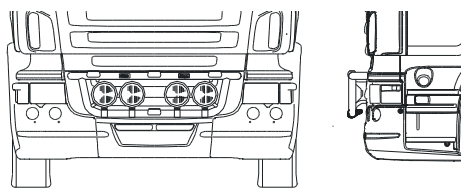

X-Light komplett med tillbehör: Skruvsats, fördragna elkablar och 4 st. klämfästen för extraljus

Lyktor ingår ej!

OBS: Ej för bilar med framflyttad stötfångare!

R, G, P - serie	Airflow	K23-2	7 500,-
	Slät profil	K23-2S	7 500,-