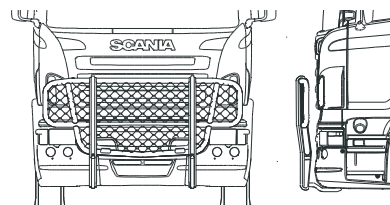

Låg modell av Offroad

Airflow	B23-5	28 900,-
Slät profil	B23-5S	28 900,-

Monteringsats för hög stötfångare	80214