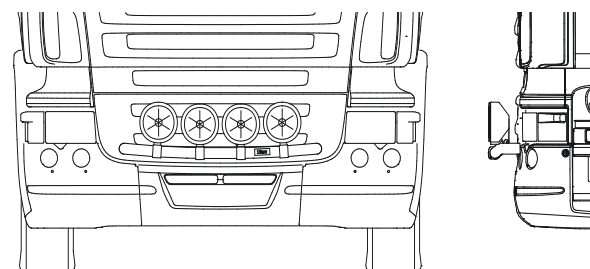

<b>Monteringsplatta för Hella luminator</b>	15907	<b>160,-</b>
---	-------	--------------

**Light-Bar med monteringsatts**

Lyktor och klämfästen ingår ej!

<b>R, G, P - serie</b>	Airflow	H23-2	<b>4 500,-</b>
	Slät profil	H23-2S	<b>4 500,-</b>

**X-Bar med monteringsatts**

Lyktor och klämfästen ingår ej!

<b>R, G, P - serie</b>	Airflow	H23-3	<b>3 500,-</b>
	Slät profil	H23-3	<b>3 500,-</b>

**U-Bar med monteringsatts (kan ej kombineras med frontskydd)**