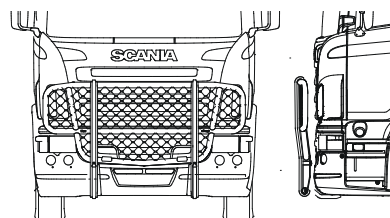

Typ OFFROAD för G

Airflow	B23-3	28 900,-
Slät profil	B23-3S	28 900,-

Monteringsats för låg stötfångare	80212	

Airflow	B23-5	28 900,-
Slät profil	B23-5S	28 900,-

Monteringsats för hög stötfångare	80214