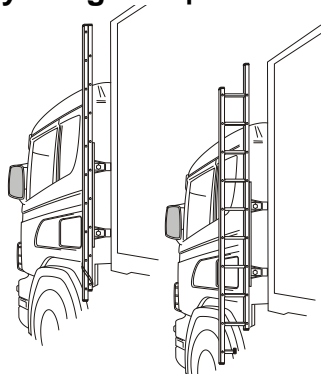

Hyttstege komplett med monteringsatts

Vänster sida	M22-251L	6 200,-
Höger sida	M22-251R	6 200,-
Hyttstege separat (L = 2,7 m)	15940	4 400,-
Kort stege separat (L = 1,35 m)	15990	3 500,-