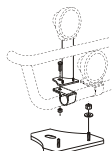

Monteringsplatta för Hella luminator	15907	160,-