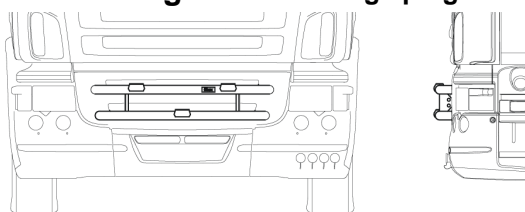

Säkerhetsbåge för montering i plogfästen

Mählers	(ym 794 mm mellan fästen)		
	<i>Airflow</i>	J23-2	3 400,-
	<i>Slät profil</i>	J23-2S	3 400,-