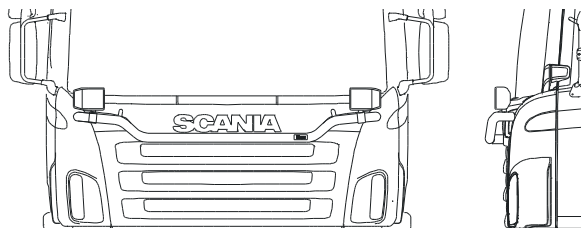

Light-Bar med monteringsatts

Lyktor och klämfästen ingår ej!

R, G, P - serie	Airflow	H23-2	4 500,-
	Slät profil	H23-2S	4 500,-