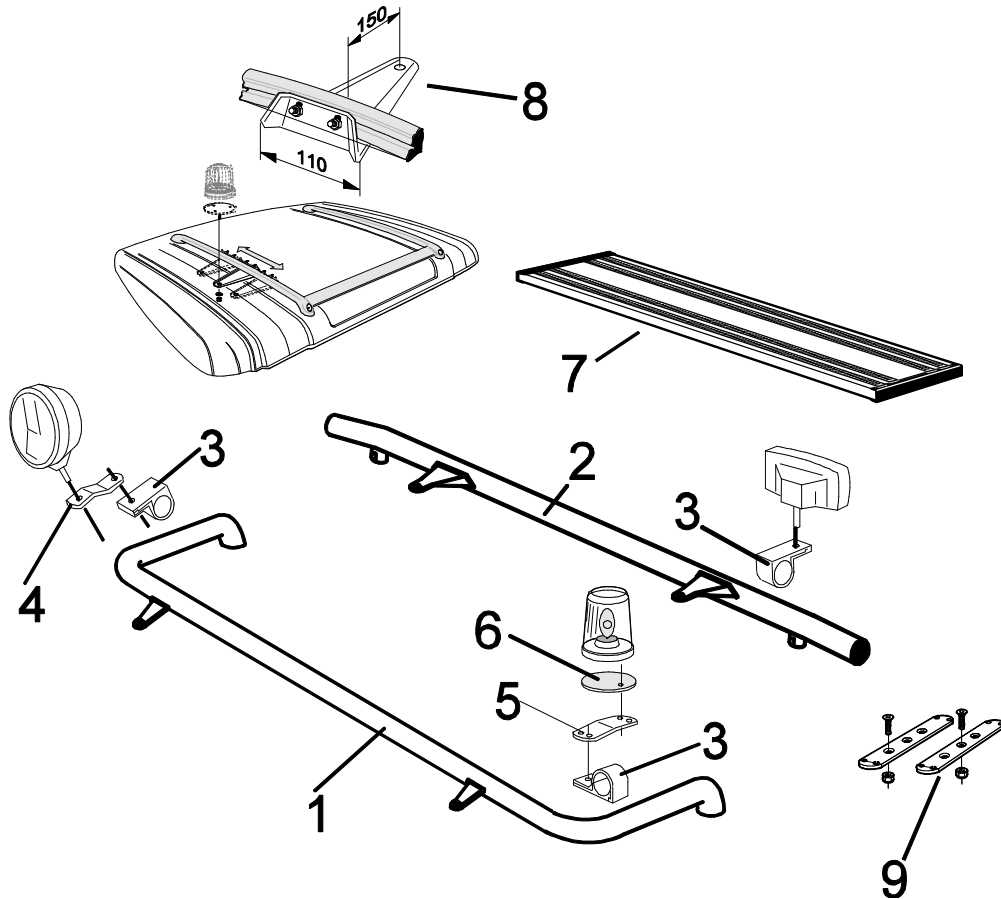

*Lyktor och klämfästen ingår ej!*

**För R och P**

*Slät profil* H22-2 **4 300,-**

*Lyktor och klämfästen ingår ej!*

**För T**

*Slät profil* H62-4 **4 900,-**

1	<b>Top-Bar</b> , med monteringsatts			
	för C14L och C19L	Slät profil	G22-1	4 400,-
	för C19N	Slät profil	G22-2	4 400,-
	för C19T	Slät profil	G22-3	4 400,-
2	<b>Bakre Top-Bar</b> , med monteringsatts			
	För C14L och C19L	Slät profil	G22-5	3 900,-
	För C19N och C19T	Slät profil	G22-4	3 900,-
3	<b>Klämfäste</b>		15902	220,-
4	<b>Förlängare</b>		15912	70,-
5	<b>Vinklad förlängare</b>	8° (för G22-1)	15945	90,-
		17° (för G22-2)	15946	90,-
		50° (för G22-3)	15947	90,-
6	<b>Monteringsplatta</b> för varningsfyr	Ø 150 mm	15915	180,-
		Ø 165 mm	15917	190,-
		Ø 240 mm	15916	220,-
7	<b>Gångbord</b> med fästen		15938	2 700,-
8	<b>Monteringsfäste</b> för montering av tillbehör på original takskenor		17920	700,-
9	<b>Universalfäste</b> för takljusskylt		20409	350,-

### Säkerhetsbåge för montering i plogfästen

**Mählers** (794 mm mellan fästen)

Slät profil

J23-2S

**3 400,-**