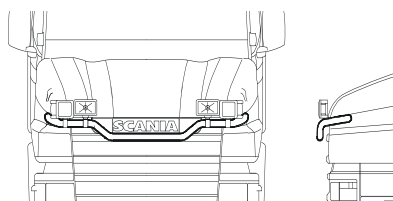

Lyktor och klämfästen ingår ej!

För T

Slät profil H62-4 **4 900,-**