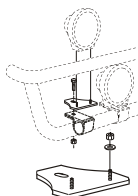

### X-Light komplett med tillbehör: Fördragna elkablar och 4 st. klämfästen för extraljus

Lyktor ingår ej!

Slät profil

K22-2

**7 500,-**

**Monteringsplatta** för Hella luminator

15907

**160,-**

### Hyttstege, Längd 2,7m komplett med monteringsatts

**Vänster Sida**

M22-251L

**6 200,-**

**Höger Sida**

M22-251R

**6 200,-**

**Hyttstege** separat (L: 2,7 m)