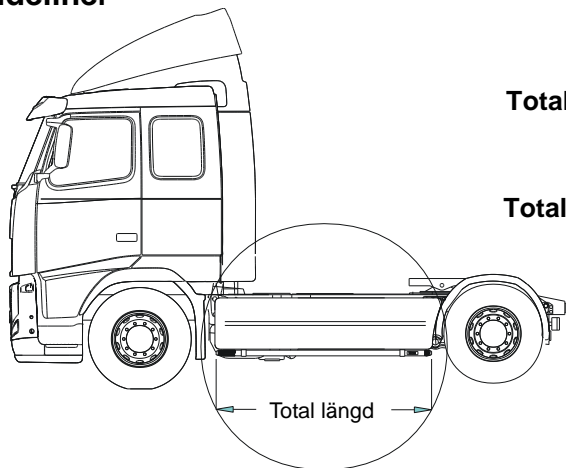

### X-Bar komplett med monteringsatts och 4 st. klämfästen

Lyktor ingår ej!

För R, P och T

Slät profil

H22-3

**4 900,-**

## Sideliner

**Total längd / sida 0 – 2500 mm**

Slät profil                      S-1S                      **3 000,-**

**Total längd / sida 2501 – 5000 mm**

Slät profil                      S-2S                      **3 600,-**