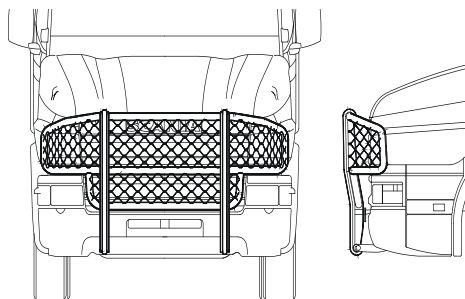

*Monteringssats* 80211

**Typ OFFROAD för P**

*Slät profil* B22-3 **27 400,-**

*Monteringssats* 80211

**Typ OFFROAD för T**

*Slät profil* B62-4 **28 900,-**

*Monteringssats* 80211

**Light-Bar med monteringsats**