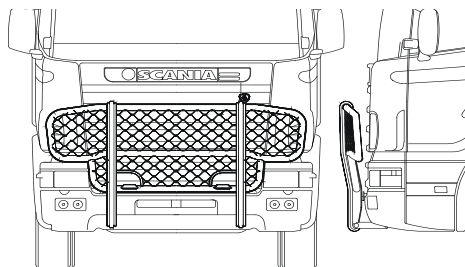

**Frontskydd komplett med tillbehör: Ramfästen, skruvsats och vev i skinnpåse**

**Typ HIGHWAY för R**

*Slät profil* A22-2 **32 500,-**

*Monteringssats* 80257

**Typ OFFROAD för R**

*Slät profil* B22-2 **27 400,-**

*Monteringssats* 80211

**Typ OFFROAD för P**

*Slät profil* B22-3 **27 400,-**

*Monteringssats* 80211

**Typ OFFROAD för T**

*Slät profil* B62-4 **28 900,-**

*Monteringssats* 80211

**Light-Bar med monteringsats**