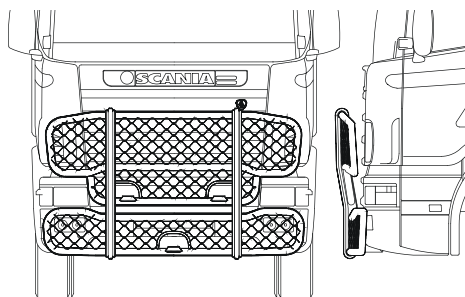

**Frontskydd komplett med tillbehör: Ramfästen, skruvsats och vev i skinnpåse**

**Typ HIGHWAY för R**

*Slät profil* A22-2 **32 500,-**

*Monteringssats* 80257

**Typ OFFROAD för R**

*Slät profil* B22-2 **27 400,-**

*Monteringssats* 80211

**Typ OFFROAD för P**

*Slät profil* B22-3 **27 400,-**

*Monteringssats* 80211

**Typ OFFROAD för T**

*Slät profil* B62-4 **28 900,-**

*Monteringssats* 80211

**Light-Bar med monteringsats**